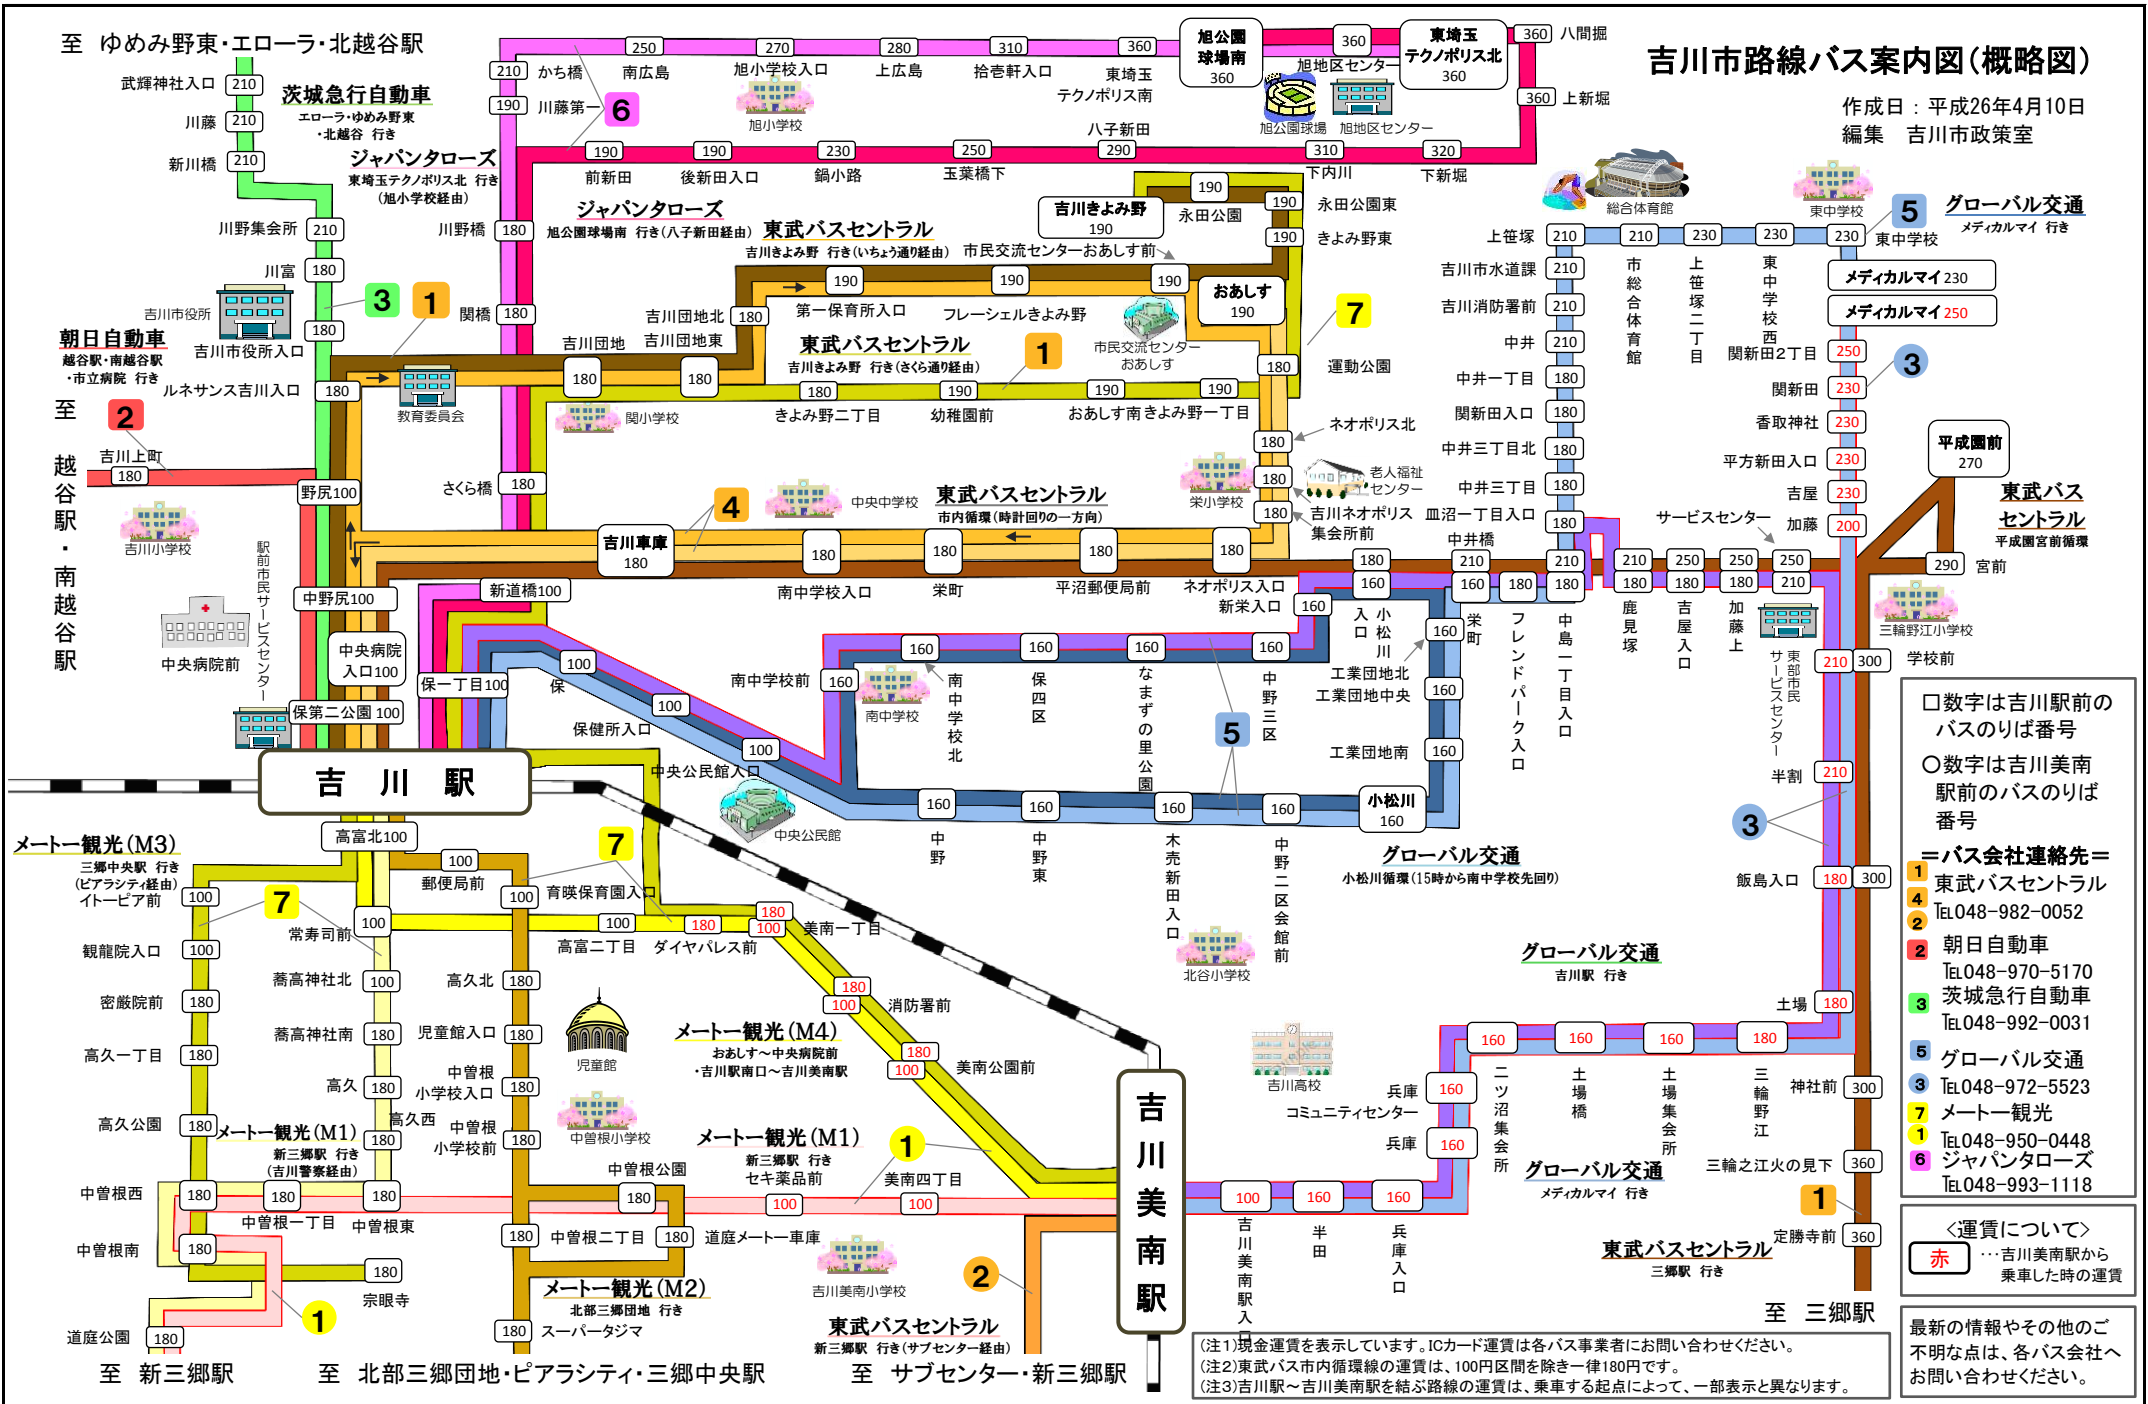

吉川市路線バス案内図(概略図)

作成日：平成26年4月10日
編集 吉川市政策室

□数字は吉川駅前のバスのりば番号
○数字は吉川美南駅前のバスのりば番号

- ＝バス会社連絡先＝
- 1 東武バスセントラル
TEL048-982-0052
 - 2 朝日自動車
TEL048-970-5170
 - 3 茨城急行自動車
TEL048-992-0031
 - 5 グローバル交通
TEL048-972-5523
 - 7 メートー観光
TEL048-950-0448
 - 6 ジャパンタローズ
TEL048-993-1118

＜運賃について＞
赤 …吉川美南駅から乗車した時の運賃

最新の情報やその他のご不明な点は、各バス会社へお問い合わせください。

(注1)現金運賃を表示しています。ICカード運賃は各バス事業者にお問い合わせください。
(注2)東武バス市内循環線の運賃は、100円区間を除き一律180円です。
(注3)吉川駅～吉川美南駅を結ぶ路線の運賃は、乗車する起点によって、一部表示と異なります。