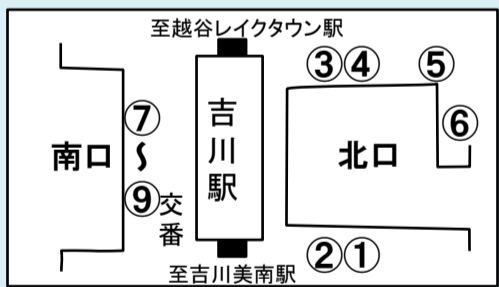

吉川駅発バス時刻表

吉川駅ロータリーバス乗降場所

- 東武バスセントラル ①④
- 朝日自動車 ②
- 茨城急行自動車 ③
- グローバル交通 ⑤
- ジャパントローズ ⑥
- メーター観光 ⑦⑧⑨

※①～⑨の数字は、この案内図で便宜上付したものであり、バス停留所には表示されていません。

主な公共施設までの行き方

- 吉川市役所まで①③
  「東武バスセントラル」または「茨城急行自動車」で
  ⇒「ルネサンス吉川入口」下車(現金180円・約5分)
- 市民交流センターおあしすまで①④
  「東武バスセントラル」で
  ⇒「市民交流センターおあしす前」
  または「おあしす」下車(現金190円・約14分)
- 総合体育館・市民プールまで⑤
  「グローバル交通」で
  ⇒「市総合体育館」下車(現金210円・約16分)
- 旭地区センターまで⑥
  「ジャパントローズ」で
  ⇒「旭地区センター」下車(現金360円・約16分)
- 中央公民館まで⑤
  「グローバル交通」で
  ⇒「中央公民館入口」下車(現金100円・約2分)
- 東部市民サービスセンターまで②
  「東武バスセントラル」で
  ⇒「サービスセンター」下車(現金250円・約12分)
- 児童館まで⑧⑨
  「メーター観光」で
  ⇒「児童館入口」下車(現金180円・約4分)

吉川駅発バス時刻表

①吉川きよみ野行き 〔東武バスセントラル〕

時	平日	土日祝
6	29 43 50 59	36
7	17 25 35 43 59	03 15 26 46 54
8	06 16 21 32 42 54	02 13 26 34 43 53
9	04 14 23 31 43 50 57	06 16 33 47 55
10	11 20 29 51 59	16 34 56
11	11 20 31 40 51	16 36 46 56
12	16 26 36 50	16 36 50
13	00 12 26 42 52 59	00 16 36 56
14	07 26 39 47	16 36 56
15	06 17 26 46	03 16 31 56
16	07 26 37 49	06 16 28 43 56
17	01 13 18 30 42 52	08 24 38 48
18	02 11 17 24 35 42 49 56	01 09 15 24 37 50 58
19	07 18 27 36 45 53	14 23 32 43 56
20	05 16 22 32 43 55	04 14 29 39 54
21	05 19 29 38 55	08 28 45
22	07 17 32 53	05 21 42
23	07 25 40	
24	02	

無印: 吉川きよみ野行き(いちよう通り経由)
○: 吉川きよみ野行き(さくら通り経由)
△: 吉川車庫行き(深夜バス)

吉川駅発バス時刻表

②越谷駅・南越谷駅・市立病院 行き 〔朝日自動車〕

時	平日	土日祝
6	21 35 52	51
7	15 39 51	17 50
8	15 42 55	15 45
9	20 43	15 41
10	01 21 43	40
11	00 19 48	10
12	05 21 45	10 45
13	18 54	45
14	10 30 45	20
15	08 33	00 40
16	28 49	19 45
17	32 58	59
18	19 49	30
19	24 53	02 42
20	25 50	17 45
21	20 44	45
22	18 44	45

無印: 越谷駅行き(不動前経由)
○: 南越谷駅行き(不動前経由)
△: 大相模消防署止まり
□: 越谷駅行き(越谷市立病院経由)

吉川駅発バス時刻表

③エローラ・ゆめみ野東・北越谷駅 行き 〔茨城急行自動車〕

時	平日	土日祝
6	08 25 50	00 25
7	10 30 53	00 40
9	15 55	10 35 55
10	20 45	40
11	20 40	00 25 50
12	10 30	10 40
13	00 35	20 35
14	00 33 50	00 40
15	34	10 40 55
16	00 20 45	20 55
17	02 22 45	20 40
18	15 40	00 35
19	10 43	10 45
20	08 25 45	05 30 55
21	10 44	40
22	18	

無印: エローラ行き
○: ゆめみ野東止まり
△: 北越谷駅行き

吉川駅発バス時刻表

④おあしす・三郷駅・平成園宮前行き・市内循環 〔東武バスセントラル〕

時	平日	土日祝
5		
6	11 42 55	56
7	09 23 26 36 52	14 15 34 44 56
8	07 21 36 49	14 34 54
9	01 18 40 55	03 14 34 50
10	05 26 37 43 53	01 14 30 40 54
11	06 17 26 46	09 34 20 54
12	00 07 20 26 45	01 14 20 34 54
13	06 24 32 46	14 34 46 58
14	03 18 26 46 58	14 26 34 50
15	07 26 35 35 46	00 14 28 30 38 51
16	05 15 32 54	12 14 34 55
17	10 25 32 40 52	16 18 35 55
18	08 23 38 52	16 34 46 58
19	07 21 34 48	11 23 40
20	02 16 31 43	00 16 34 50
21	00 18 37 55	11 32 51
22	32 58	09 28 52

無印: おあしす行き
○: 三郷駅北口行き
△: 平成園 宮前循環
■: 市内循環

吉川駅発バス時刻表

⑤メディカルマイ・小松川循環・吉川美南駅 行き 〔グローバル交通〕

時	平日	土日祝
6	29 50	29 50
7	00 15 25 40 50	00 15 40 50
8	09 15 30 40 59	09 30 40 59
9	05 20 30 45 55	20 30 45
10	10 20 35 50	10 20 35
11	00 10 25 50	00 10 25 45 50
12	00 15 40 50 55	00 15 40 50
13	09 30 40 59	09 30 40 59
14	20 30 45	20 30 45
15	10 20 25 39	10 20 25 35
16	00 10 25 50	00 10 25 50
17	00 15 25 40 50	00 15 40 50
18	05 15 30 40 55	05 30 40 55
19	05 20 30 45	20 30 45
20	10 20 35	10 20 35
21	00 10 25 50	00 10 25 50
22	00 15	15

無印: メディカルマイ行き
○: 小松川循環(中野先廻り)
△: 小松川循環(南中学校前先廻り)
□: 吉川美南駅行き

吉川駅発バス時刻表

⑥東埼玉テクノポリス北行き・旭公園球場南行き 〔ジャパントローズ〕

時	平日	土曜	日祝
6	05 30 45	40	
7	10 30 50	10 30 50	
8	10 30 55	10 30 50	10
9	15 40	15 40	05 40
10	10 40	00 30	20 50
11	10 40	00 30	30
12	10 45	00 40	00 45
13	15 55	50	
14	50	20 50	00 45
15	20 45	20 45	15 45
16	15 45	20 50	50
17	15 45	25	15 55
18	05 20 45	00 45	25
19	05 20 45	45	00
20	25		
21	00 40		
22	20 55		

無印: 東埼玉テクノポリス北行き(旭公園球場南行き(八子新田経由))