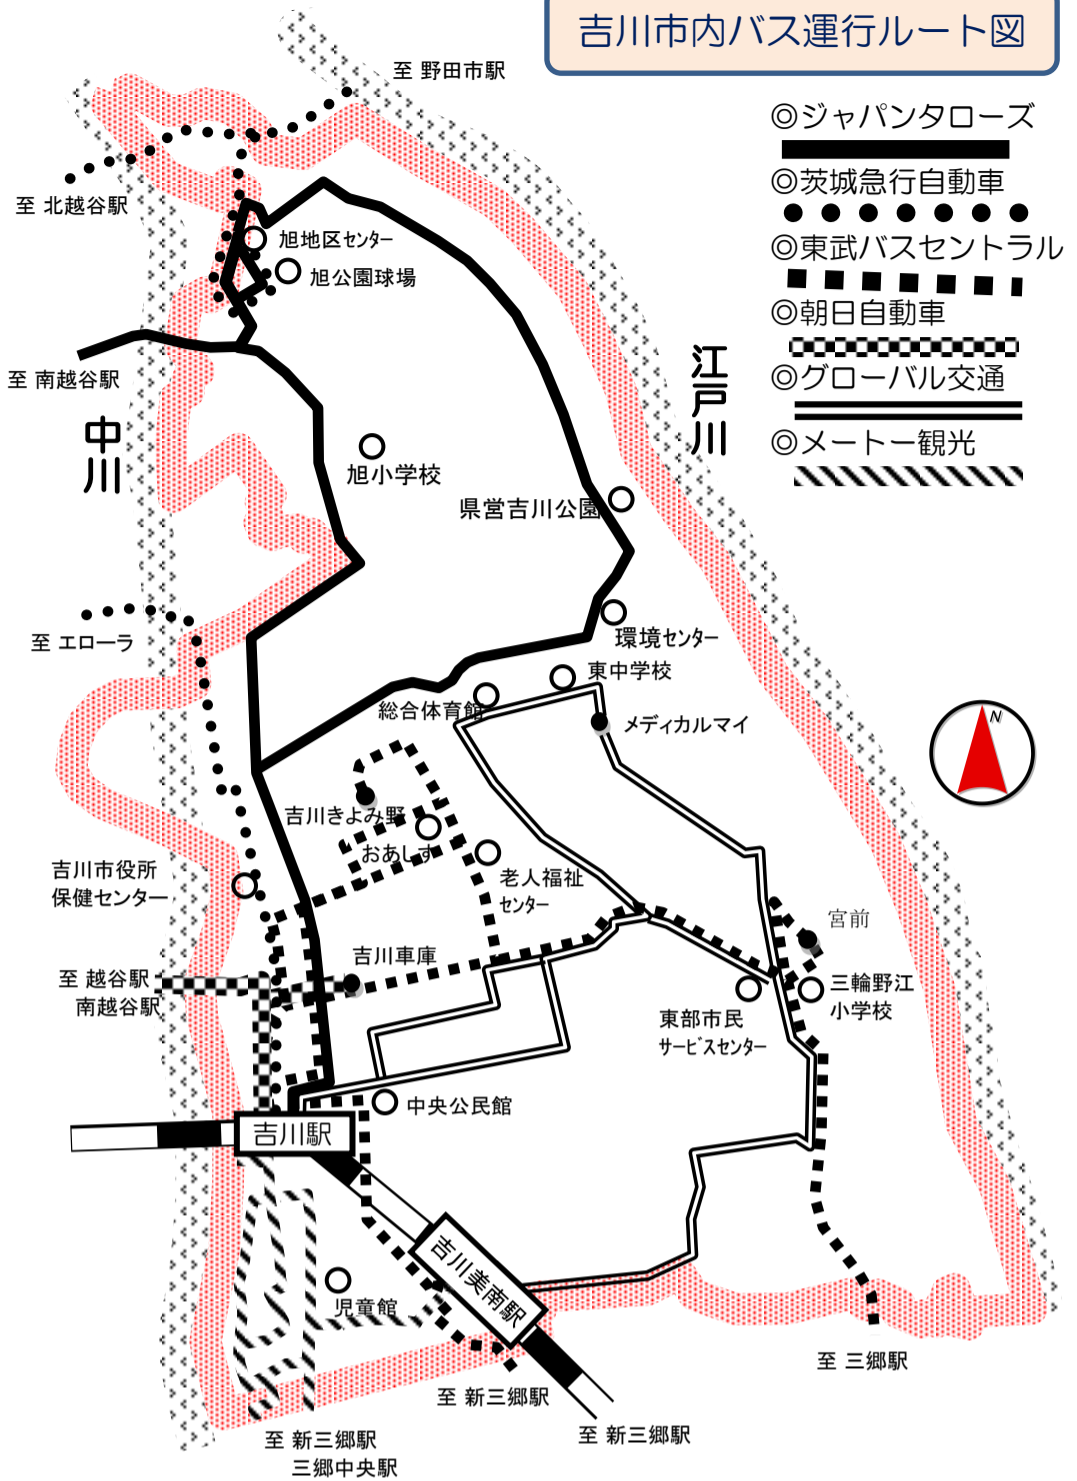

吉川市内バス運行ルート図

- ◎ジャパントローズ
- ◎茨城急行自動車
- ◎東武バスセントラル
- ◎朝日自動車
- ◎グローバル交通
- ◎メーター観光