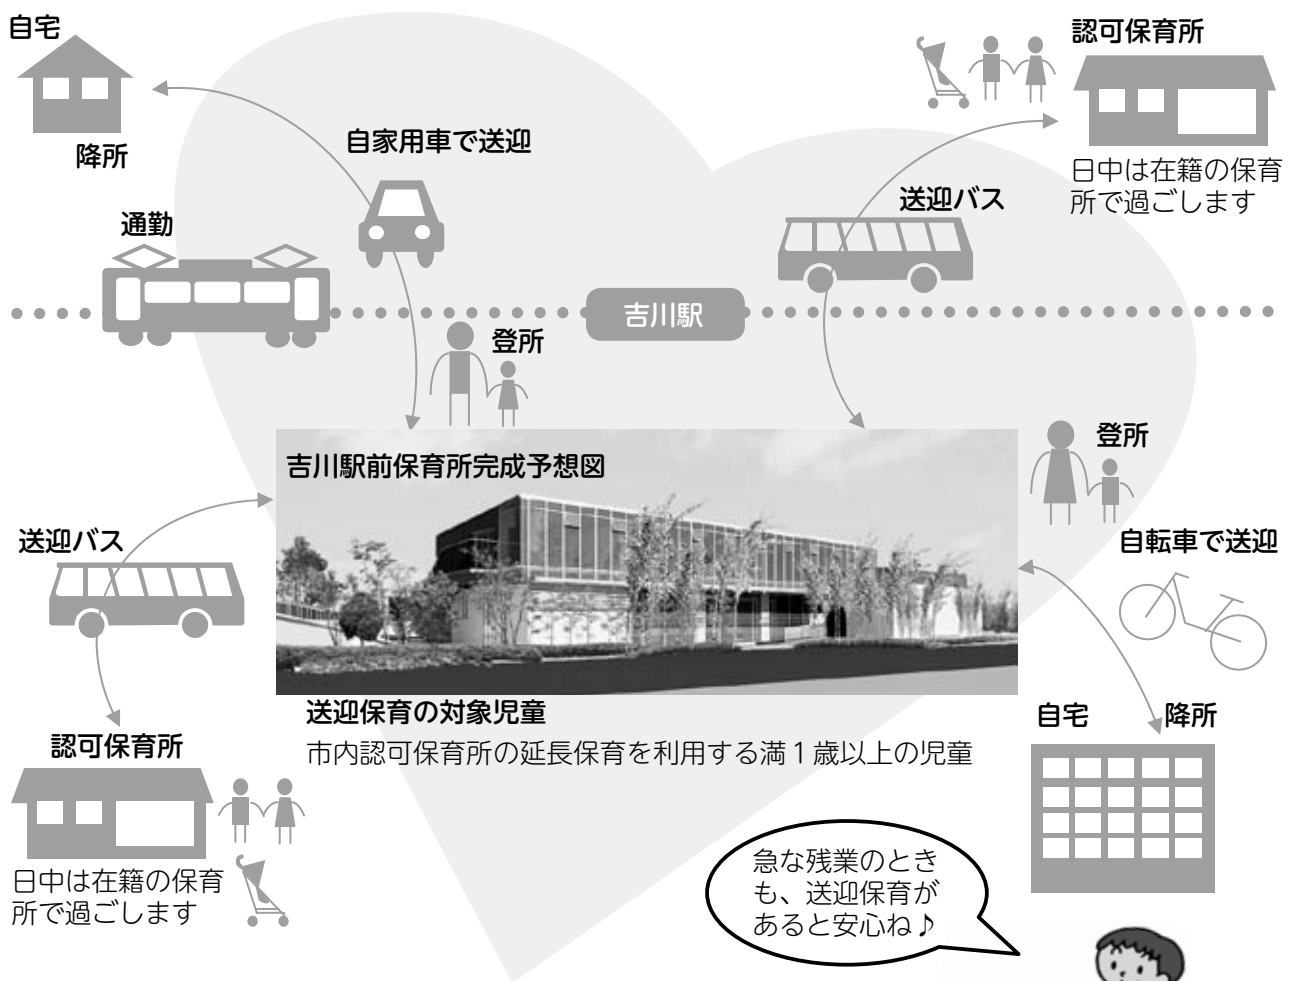

駅前保育所から各保育所へ送迎

入所を希望する保育所が自宅から離れている方
 就業時間と保育所の開所時間が合わない方
 朝夕の送迎や、急な残業時の迎えが難しい方

「送迎保育で、保育所の選び方が劇的に変わります」

▶ 駅前保育所から在籍の認可保育所への送迎の流れ

朝 Mornig 日中 Daytime 夕方 Evening 夜 Night

駅前保育所で、
子どもをお預か
ります

在籍の市内認可
保育所にバスで
送迎し、保育

在籍の市内認可
保育所から、駅
前保育所に送迎

最長、午後8時まで
駅前保育所で延長保
育可(一部条件あり)

平成24年4月に開所する保育所の情報

⑧ 吉川駅前保育所

(仮称) コピープリスクールよしかわステーション(木売一丁目8番3)

設置運営法人 社会福祉法人コピーソシオ(飯島231番地)

定員 80人 開所時間 園～園午前7時～午後8時

※1歳児を対象に、1日当たり10人程度、一時保育を実施。

⑨ 駅南保育所:(仮称)かほ保育園(美南四丁目2番3)

設置運営法人 社会福祉法人祥和会(さいたま市緑区下野田940番地)

定員 60人 開所時間 園～園午前7時～午後7時

吉川市内の保育所 [検索](#)

Yoshikawa
Y-Style 