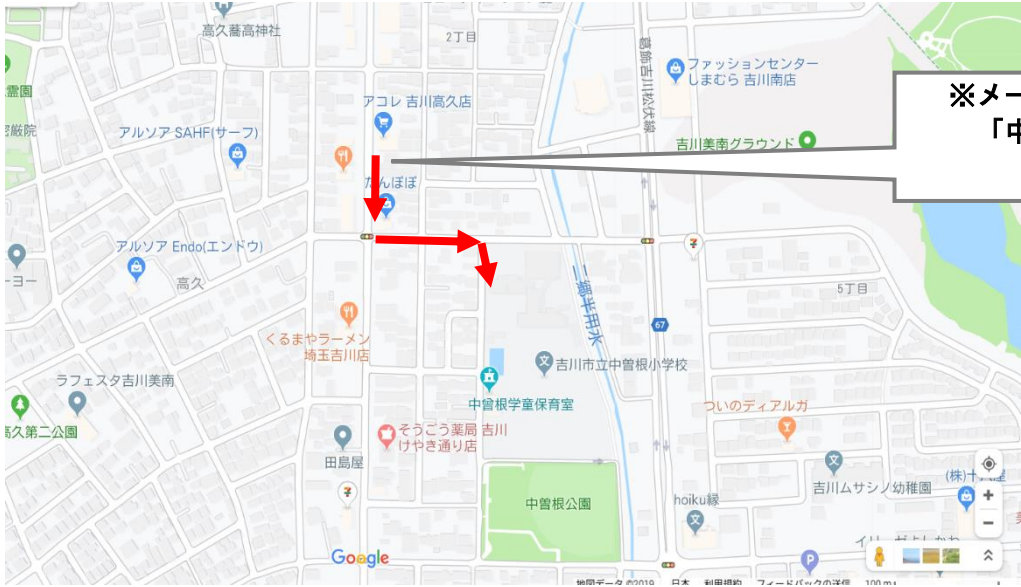

第4回吉川市減災プロジェクト in 中曽根小学校区  
バス案内図

【吉川駅から中曽根小学校までのご案内】

メーター観光  
バス乗り場  
吉川駅南口③

発車予定時刻表	
行先	ピアラシティ
曜日	土日祝日
8時	50

シャトルバス乗り場

発車予定時刻表		
行先	中曽根小学校	
車種	なまりん バス	リフト付 きバス
7時	22分	37分
8時	22分	37分
9時	22分	37分
10時	32分	47分

※メーター観光バスの場合  
「中曽根小学校入口」  
停留所下車

※「中曽根小学校入口」バス停下車（駅からバスで約4分） - 文具たんぼぼの交差点を東へ - 約100m歩いた南側に中曽根小学校があります。