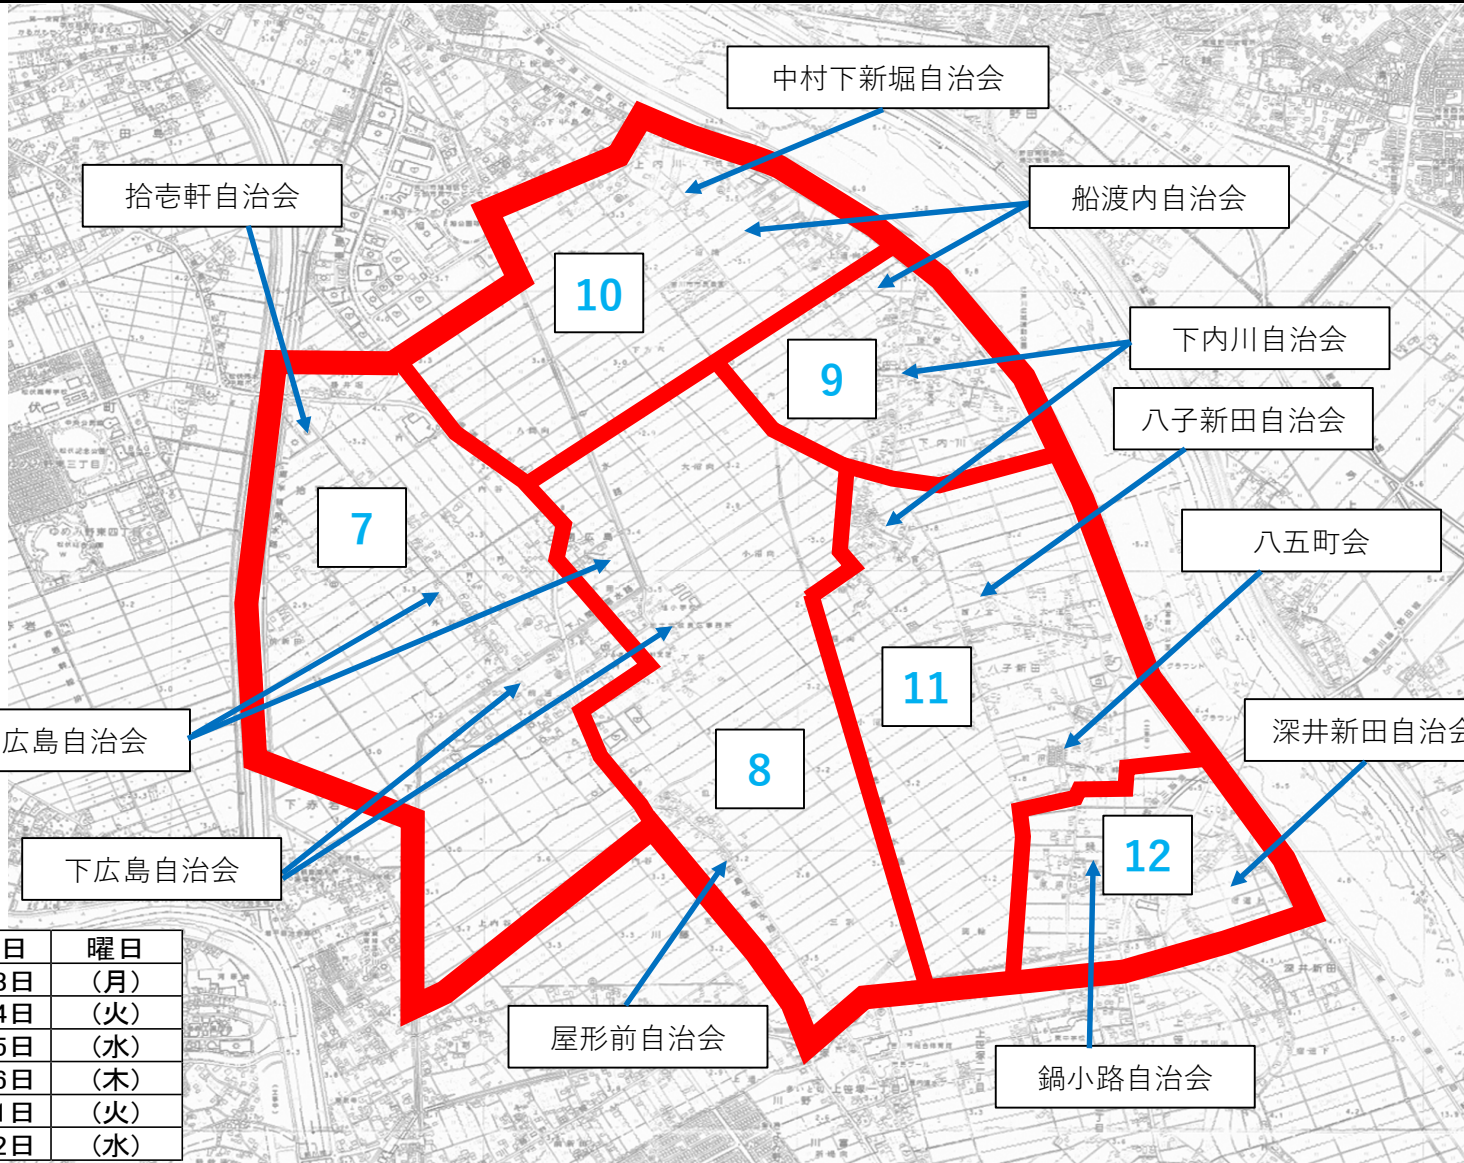

配水管洗淨作業 対象区域 No.1

No.	作業日	曜日
1	7月1日	(水)
2	7月2日	(木)
3	7月6日	(月)
4	7月7日	(火)
5	7月8日	(水)
6	7月9日	(木)

配水管洗淨作業 対象区域 No.2

No.	作業日	曜日
7	7月13日	(月)
8	7月14日	(火)
9	7月15日	(水)
10	7月16日	(木)
11	7月21日	(火)
12	7月22日	(水)