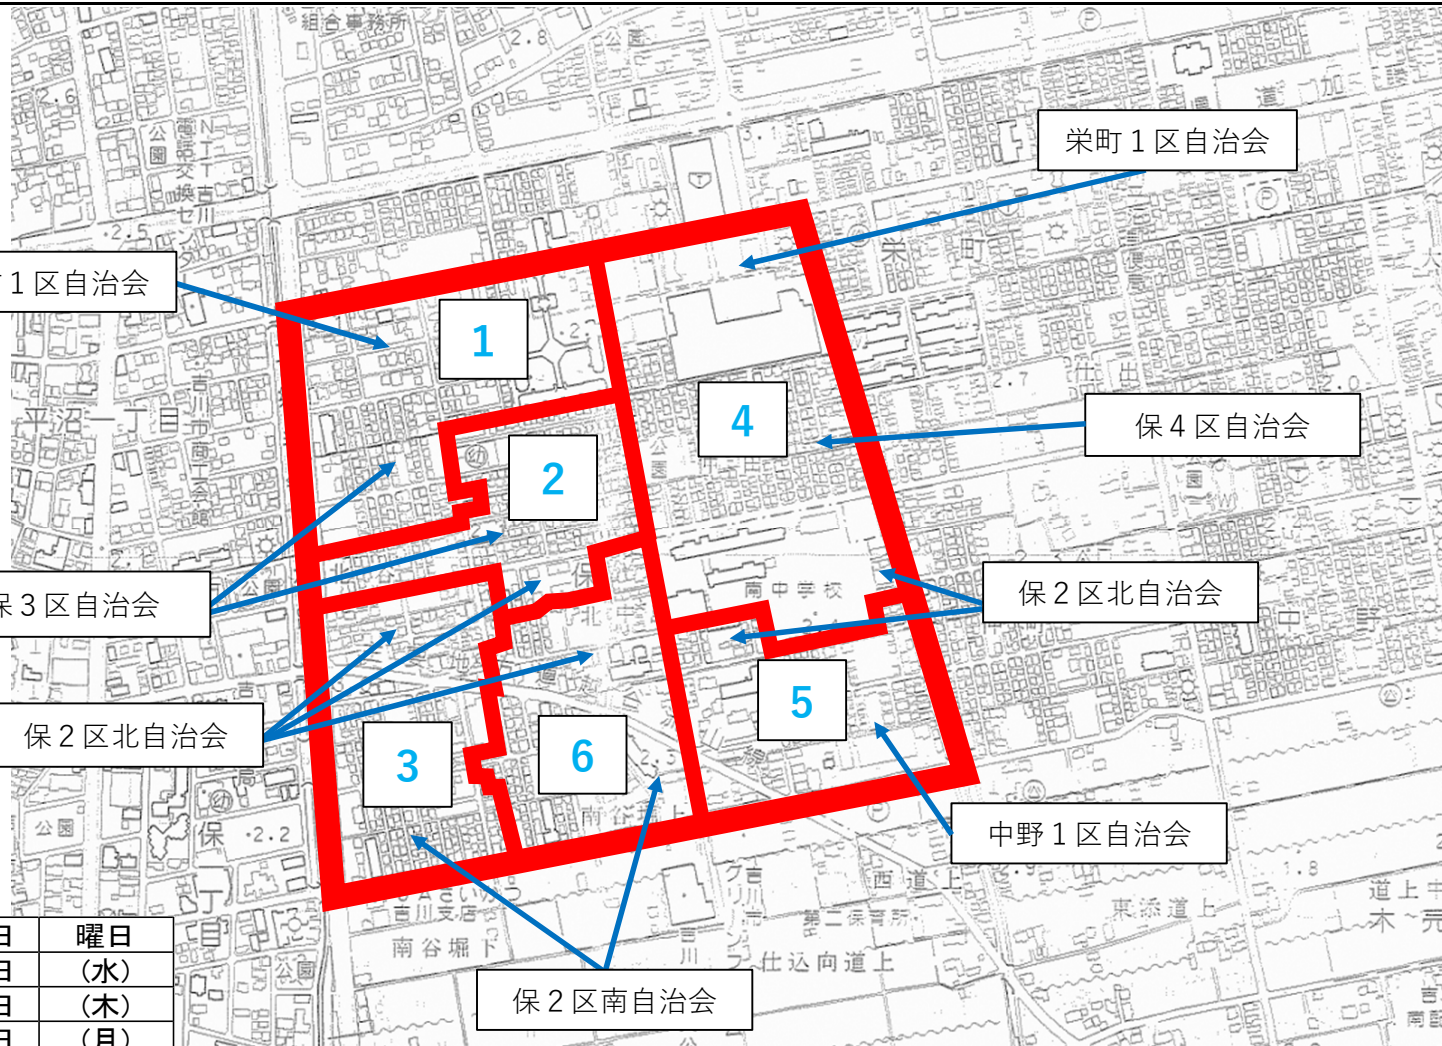

配水管洗淨作業 対象区域 No.1

No.	作業日	曜日
1	7月1日	(水)
2	7月2日	(木)
3	7月6日	(月)
4	7月7日	(火)
5	7月8日	(水)
6	7月9日	(木)

配水管洗淨作業 対象区域 No.2

No.	作業日	曜日
7	7月13日	(月)
8	7月14日	(火)
9	7月15日	(水)
10	7月16日	(木)
11	7月21日	(火)
12	7月22日	(水)