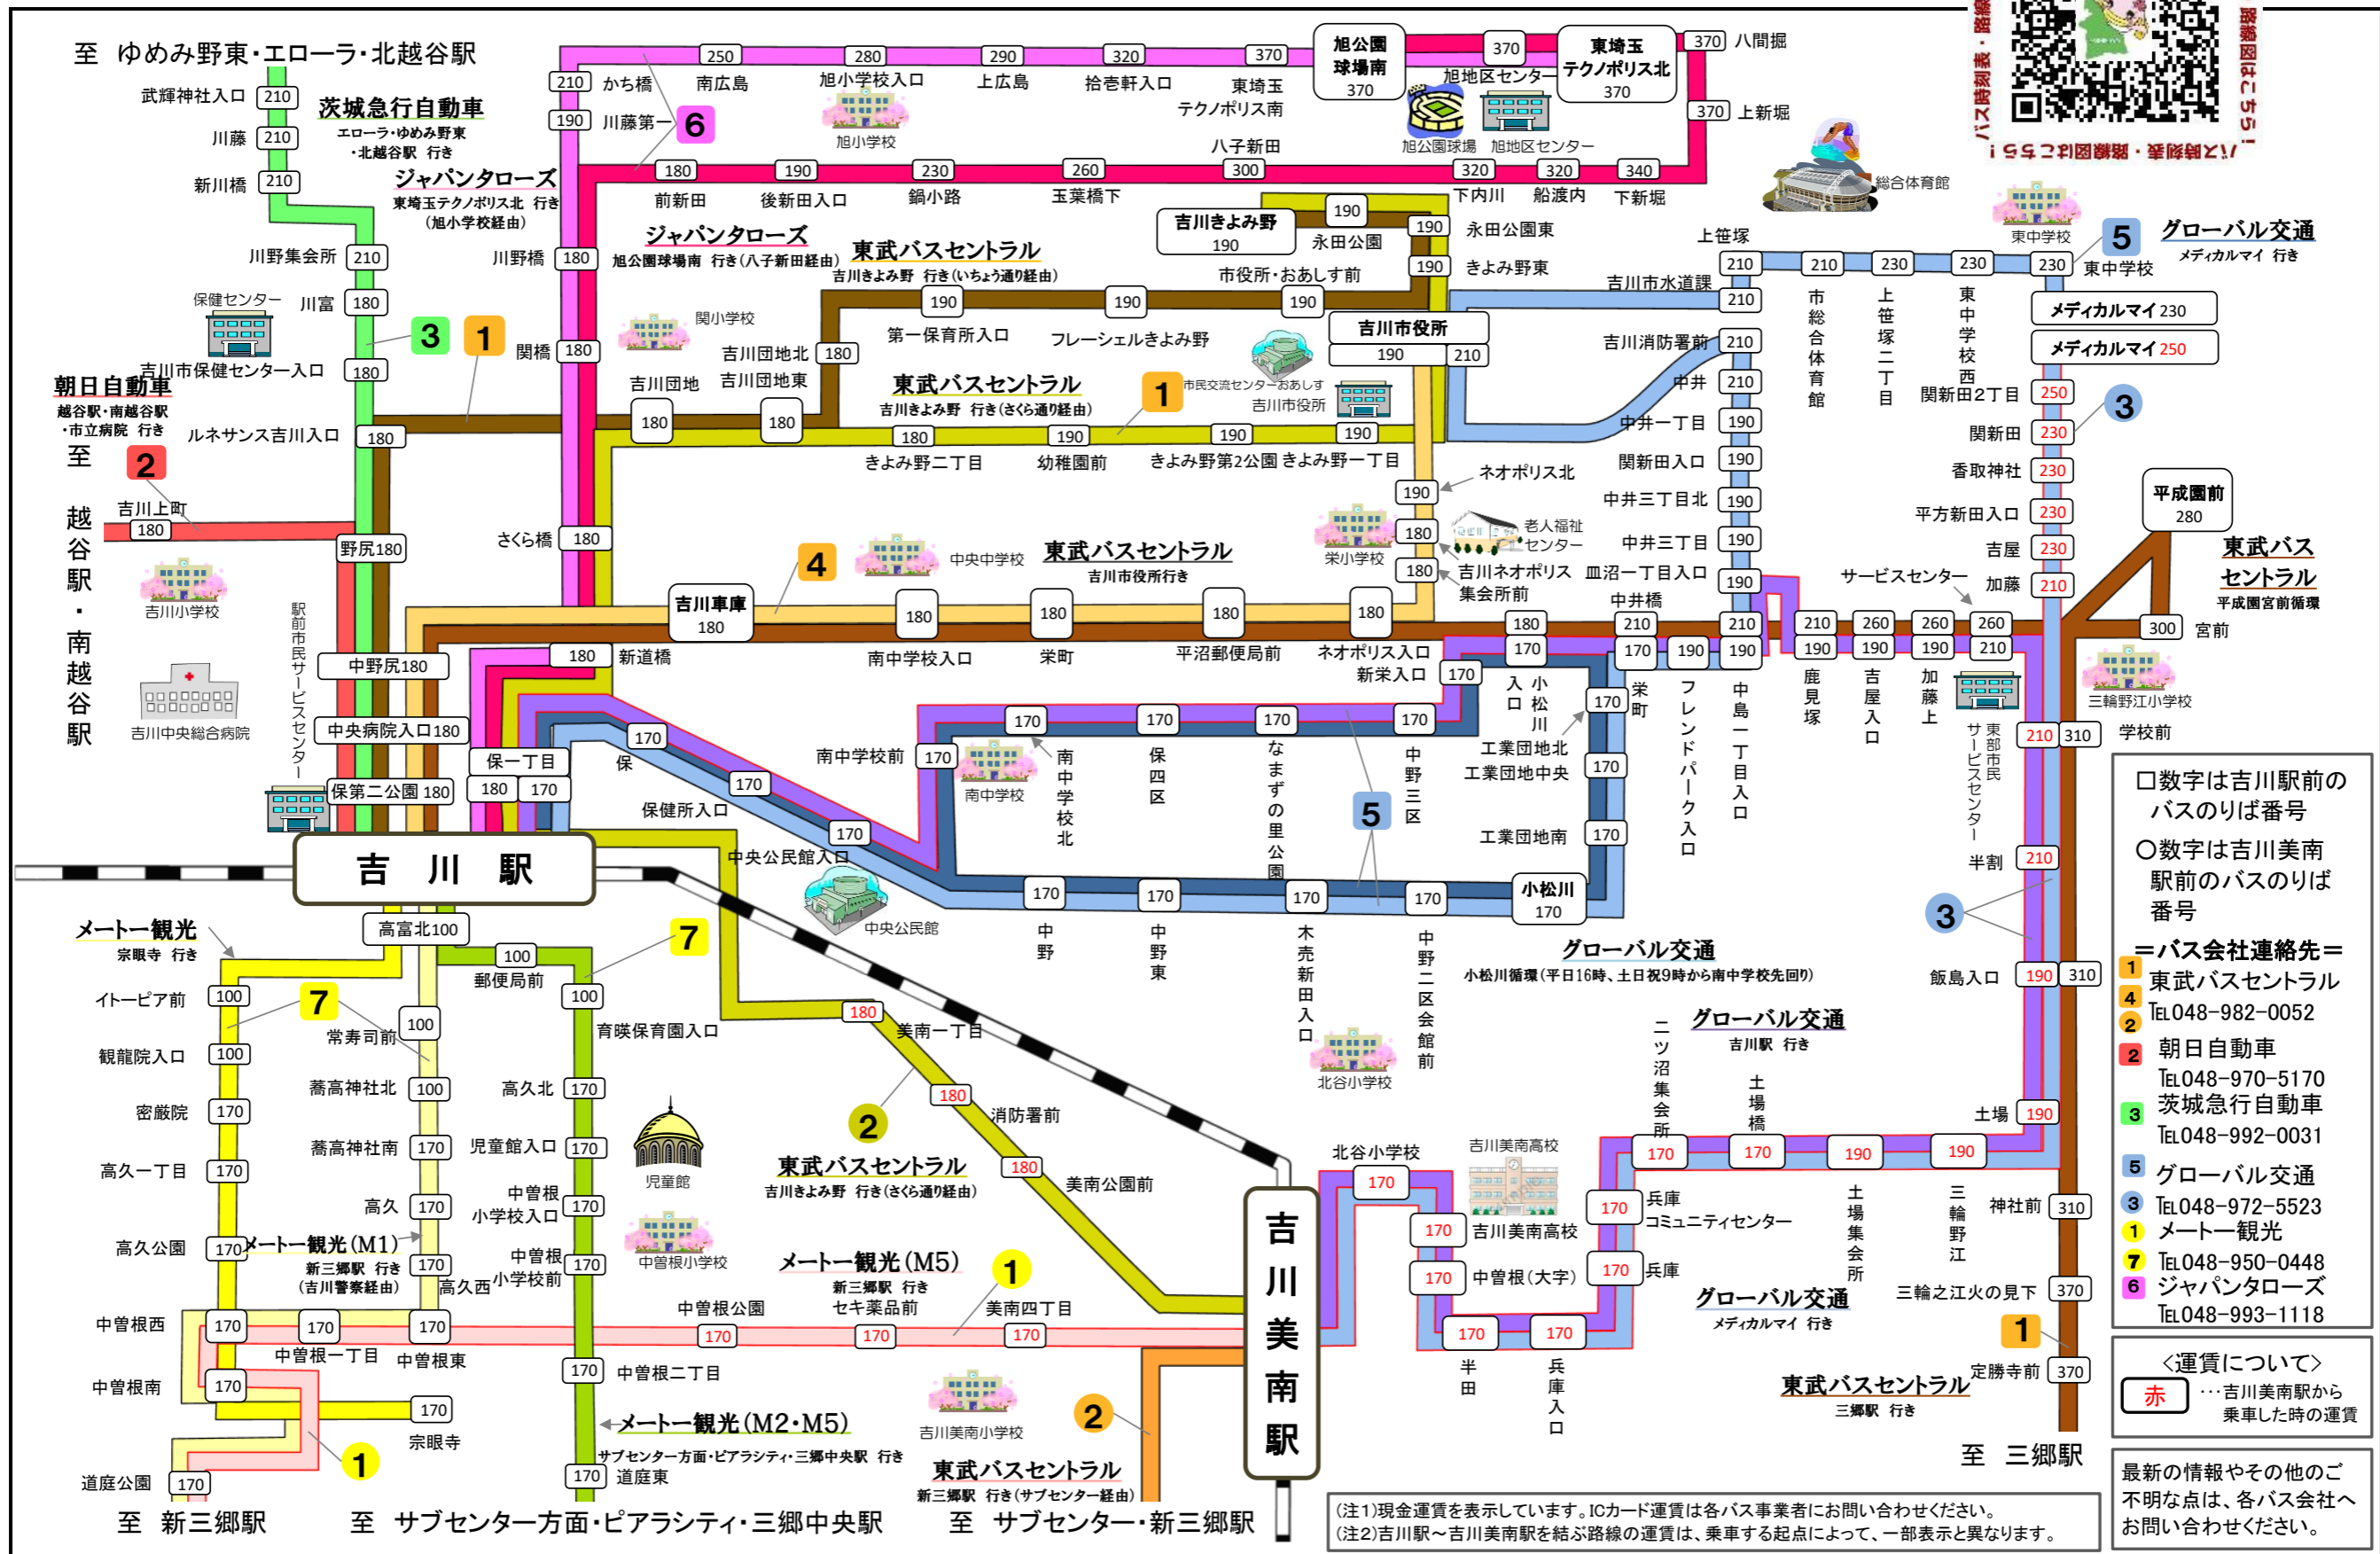

吉川市路線バス案内図(概略図)

※吉川駅・吉川美南駅発

更新日：令和3年5月7日

編集 吉川市政策室

□数字は吉川駅前のバスのりば番号
○数字は吉川美南駅前のバスのりば番号

- ＝バス会社連絡先＝
- 1 東武バスセントラル
Tel.048-982-0052
 - 2 朝日自動車
Tel.048-970-5170
 - 3 茨城急行自動車
Tel.048-992-0031
 - 5 グローバル交通
Tel.048-972-5523
 - 7 メートー観光
Tel.048-950-0448
 - 6 ジャパンタローズ
Tel.048-993-1118

＜運賃について＞
赤 …吉川美南駅から乗車した時の運賃

最新の情報やその他のご不明な点は、各バス会社へお問い合わせください。

(注1)現金運賃を表示しています。ICカード運賃は各バス事業者にお問い合わせください。
(注2)吉川駅～吉川美南駅を結ぶ路線の運賃は、乗車する起点によって、一部表示と異なります。