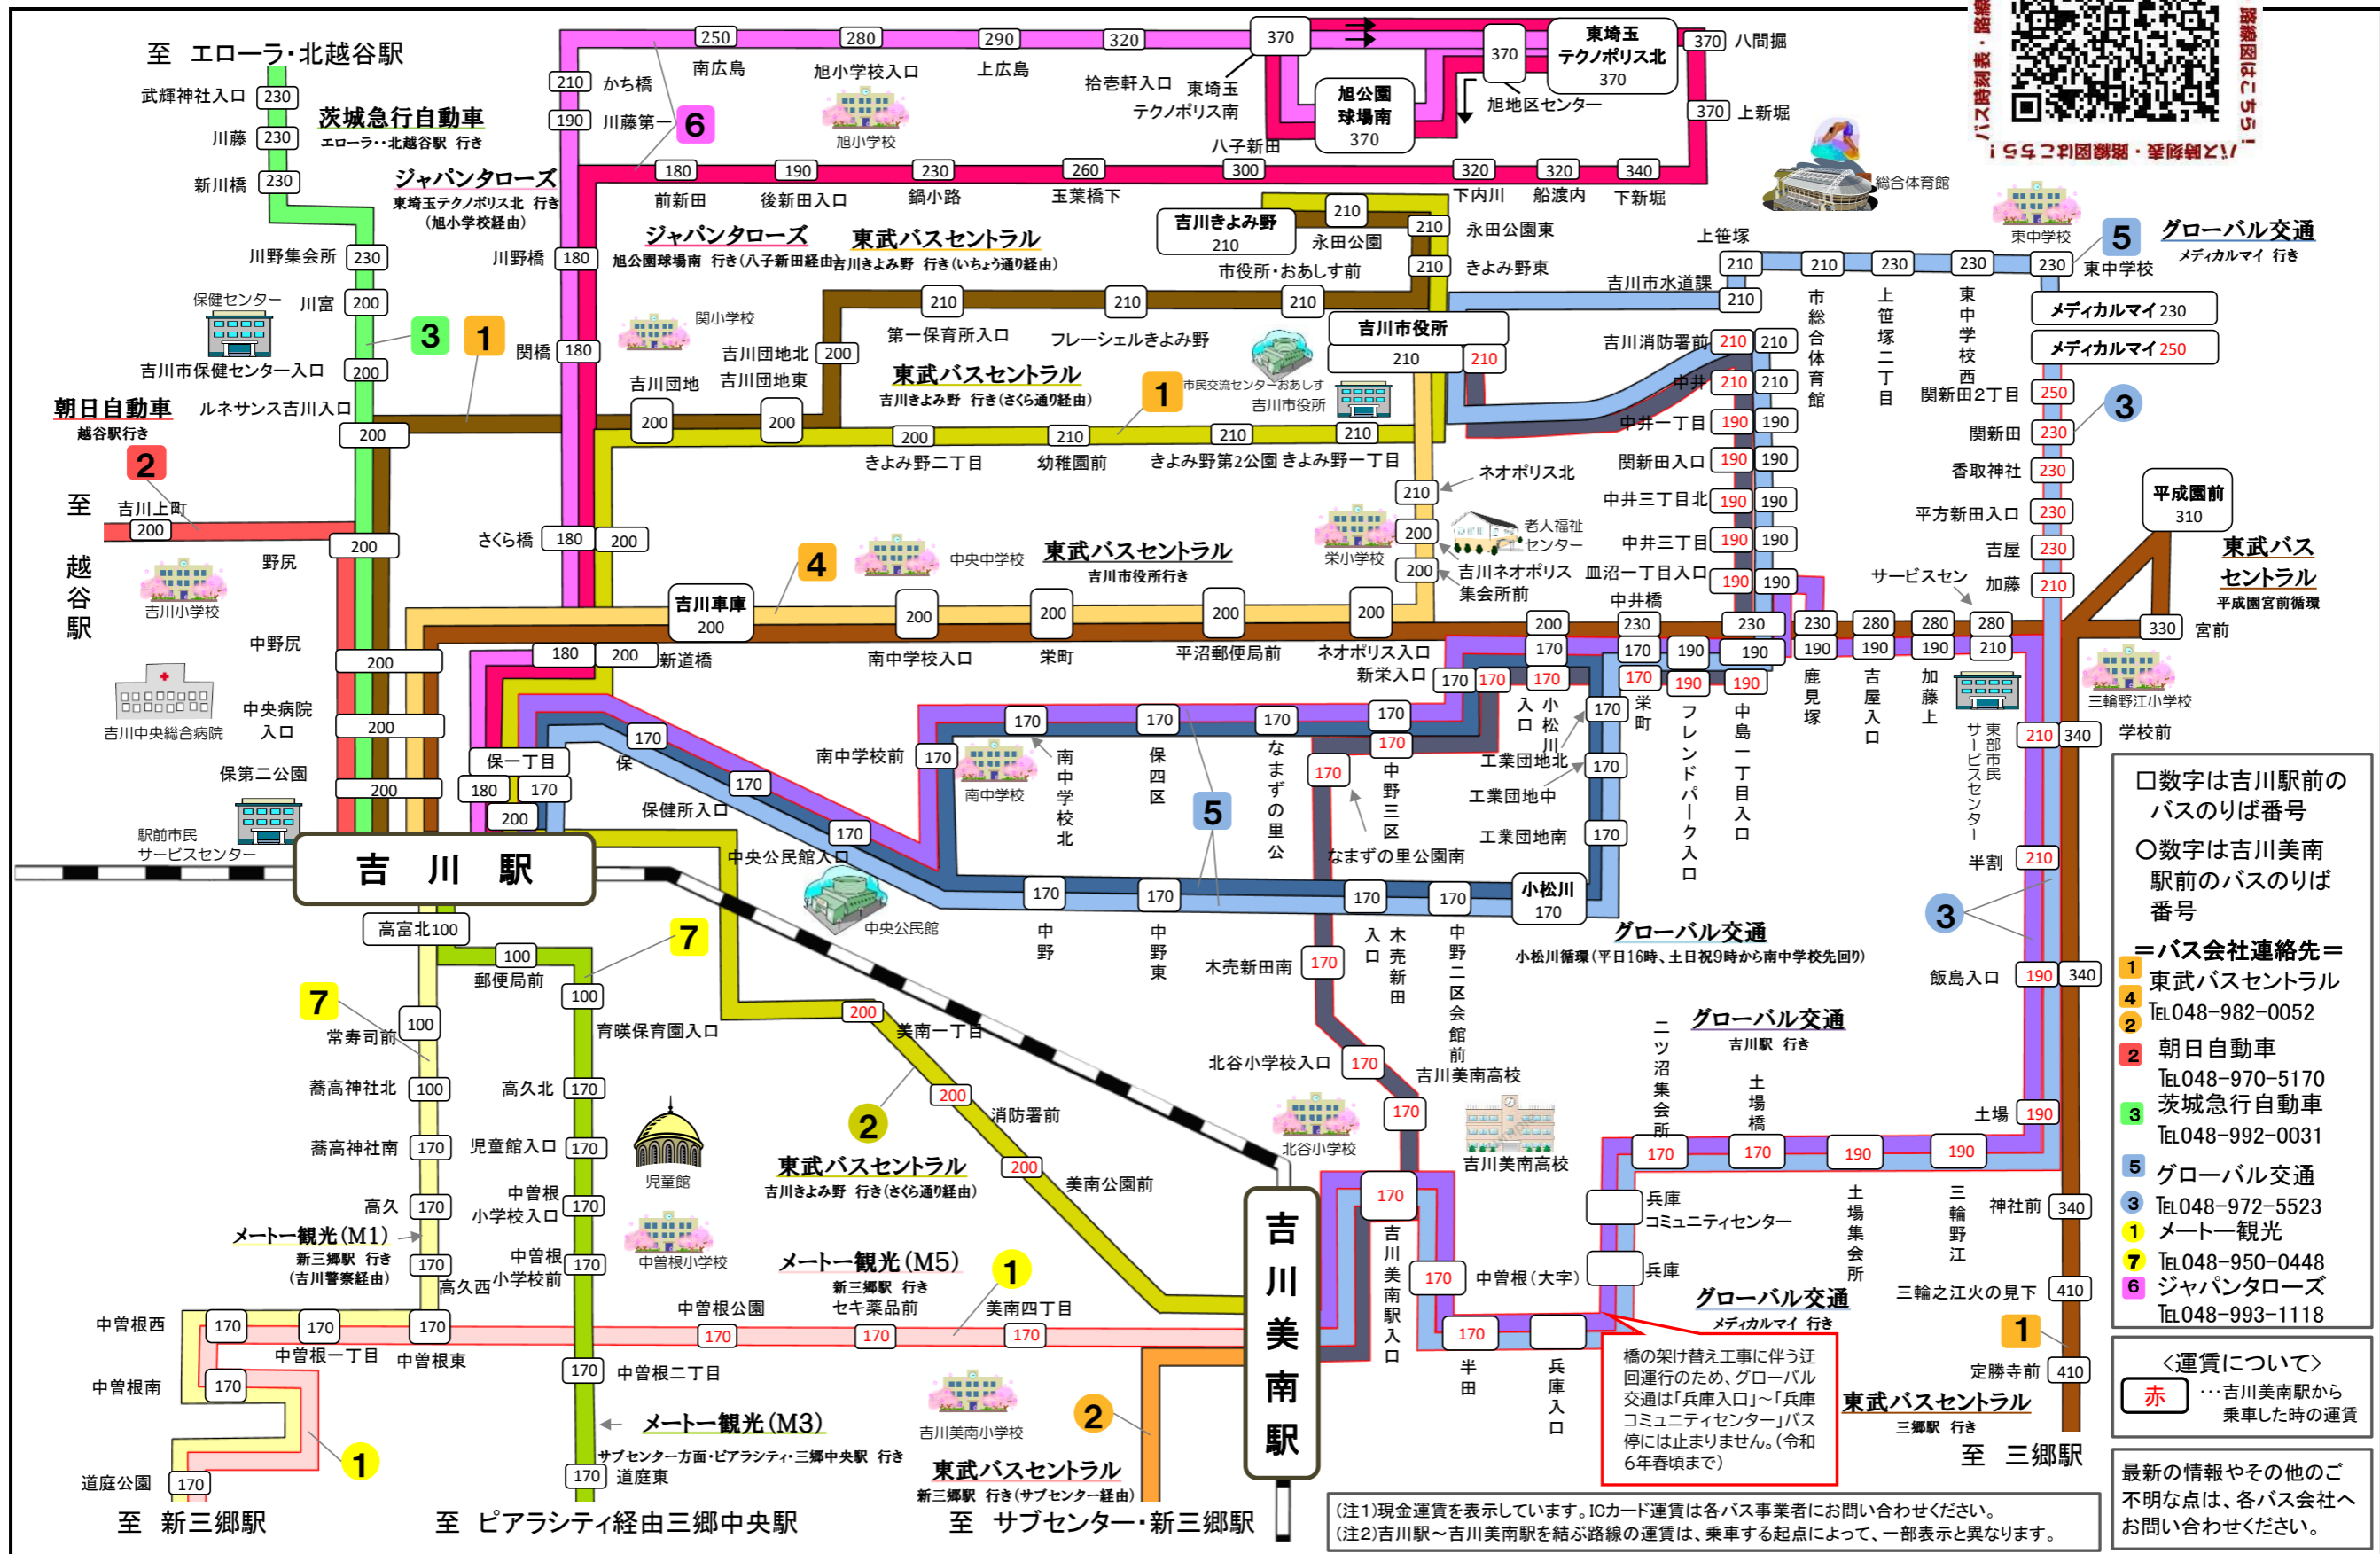

# 吉川市路線バス案内図(概略図)

※吉川駅・吉川美南駅発

令和6年4月1日現在  
発行：吉川市都市計画課

バス時刻表・路線図はこちら！  
バス時刻表・路線図はこちら！

□数字は吉川駅前のバスのりば番号  
○数字は吉川美南駅前のバスのりば番号

- ＝バス会社連絡先＝
- 1 東武バスセントラル  
Tel.048-982-0052
  - 2 朝日自動車  
Tel.048-970-5170
  - 3 茨城急行自動車  
Tel.048-992-0031
  - 5 グローバル交通  
Tel.048-972-5523
  - 7 メートー観光  
Tel.048-950-0448
  - 6 ジャパンタローズ  
Tel.048-993-1118

＜運賃について＞  
赤 …吉川美南駅から乗車した時の運賃

最新の情報やその他のご不明な点は、各バス会社へお問い合わせください。

橋の架け替え工事に伴う迂回運行のため、グローバル交通は「兵庫入口」～「兵庫コミュニティセンター」バス停には止まりません。(令和6年春頃まで)

(注1)現金運賃を表示しています。ICカード運賃は各バス事業者にお問い合わせください。  
(注2)吉川駅～吉川美南駅を結ぶ路線の運賃は、乗車する起点によって、一部表示と異なります。