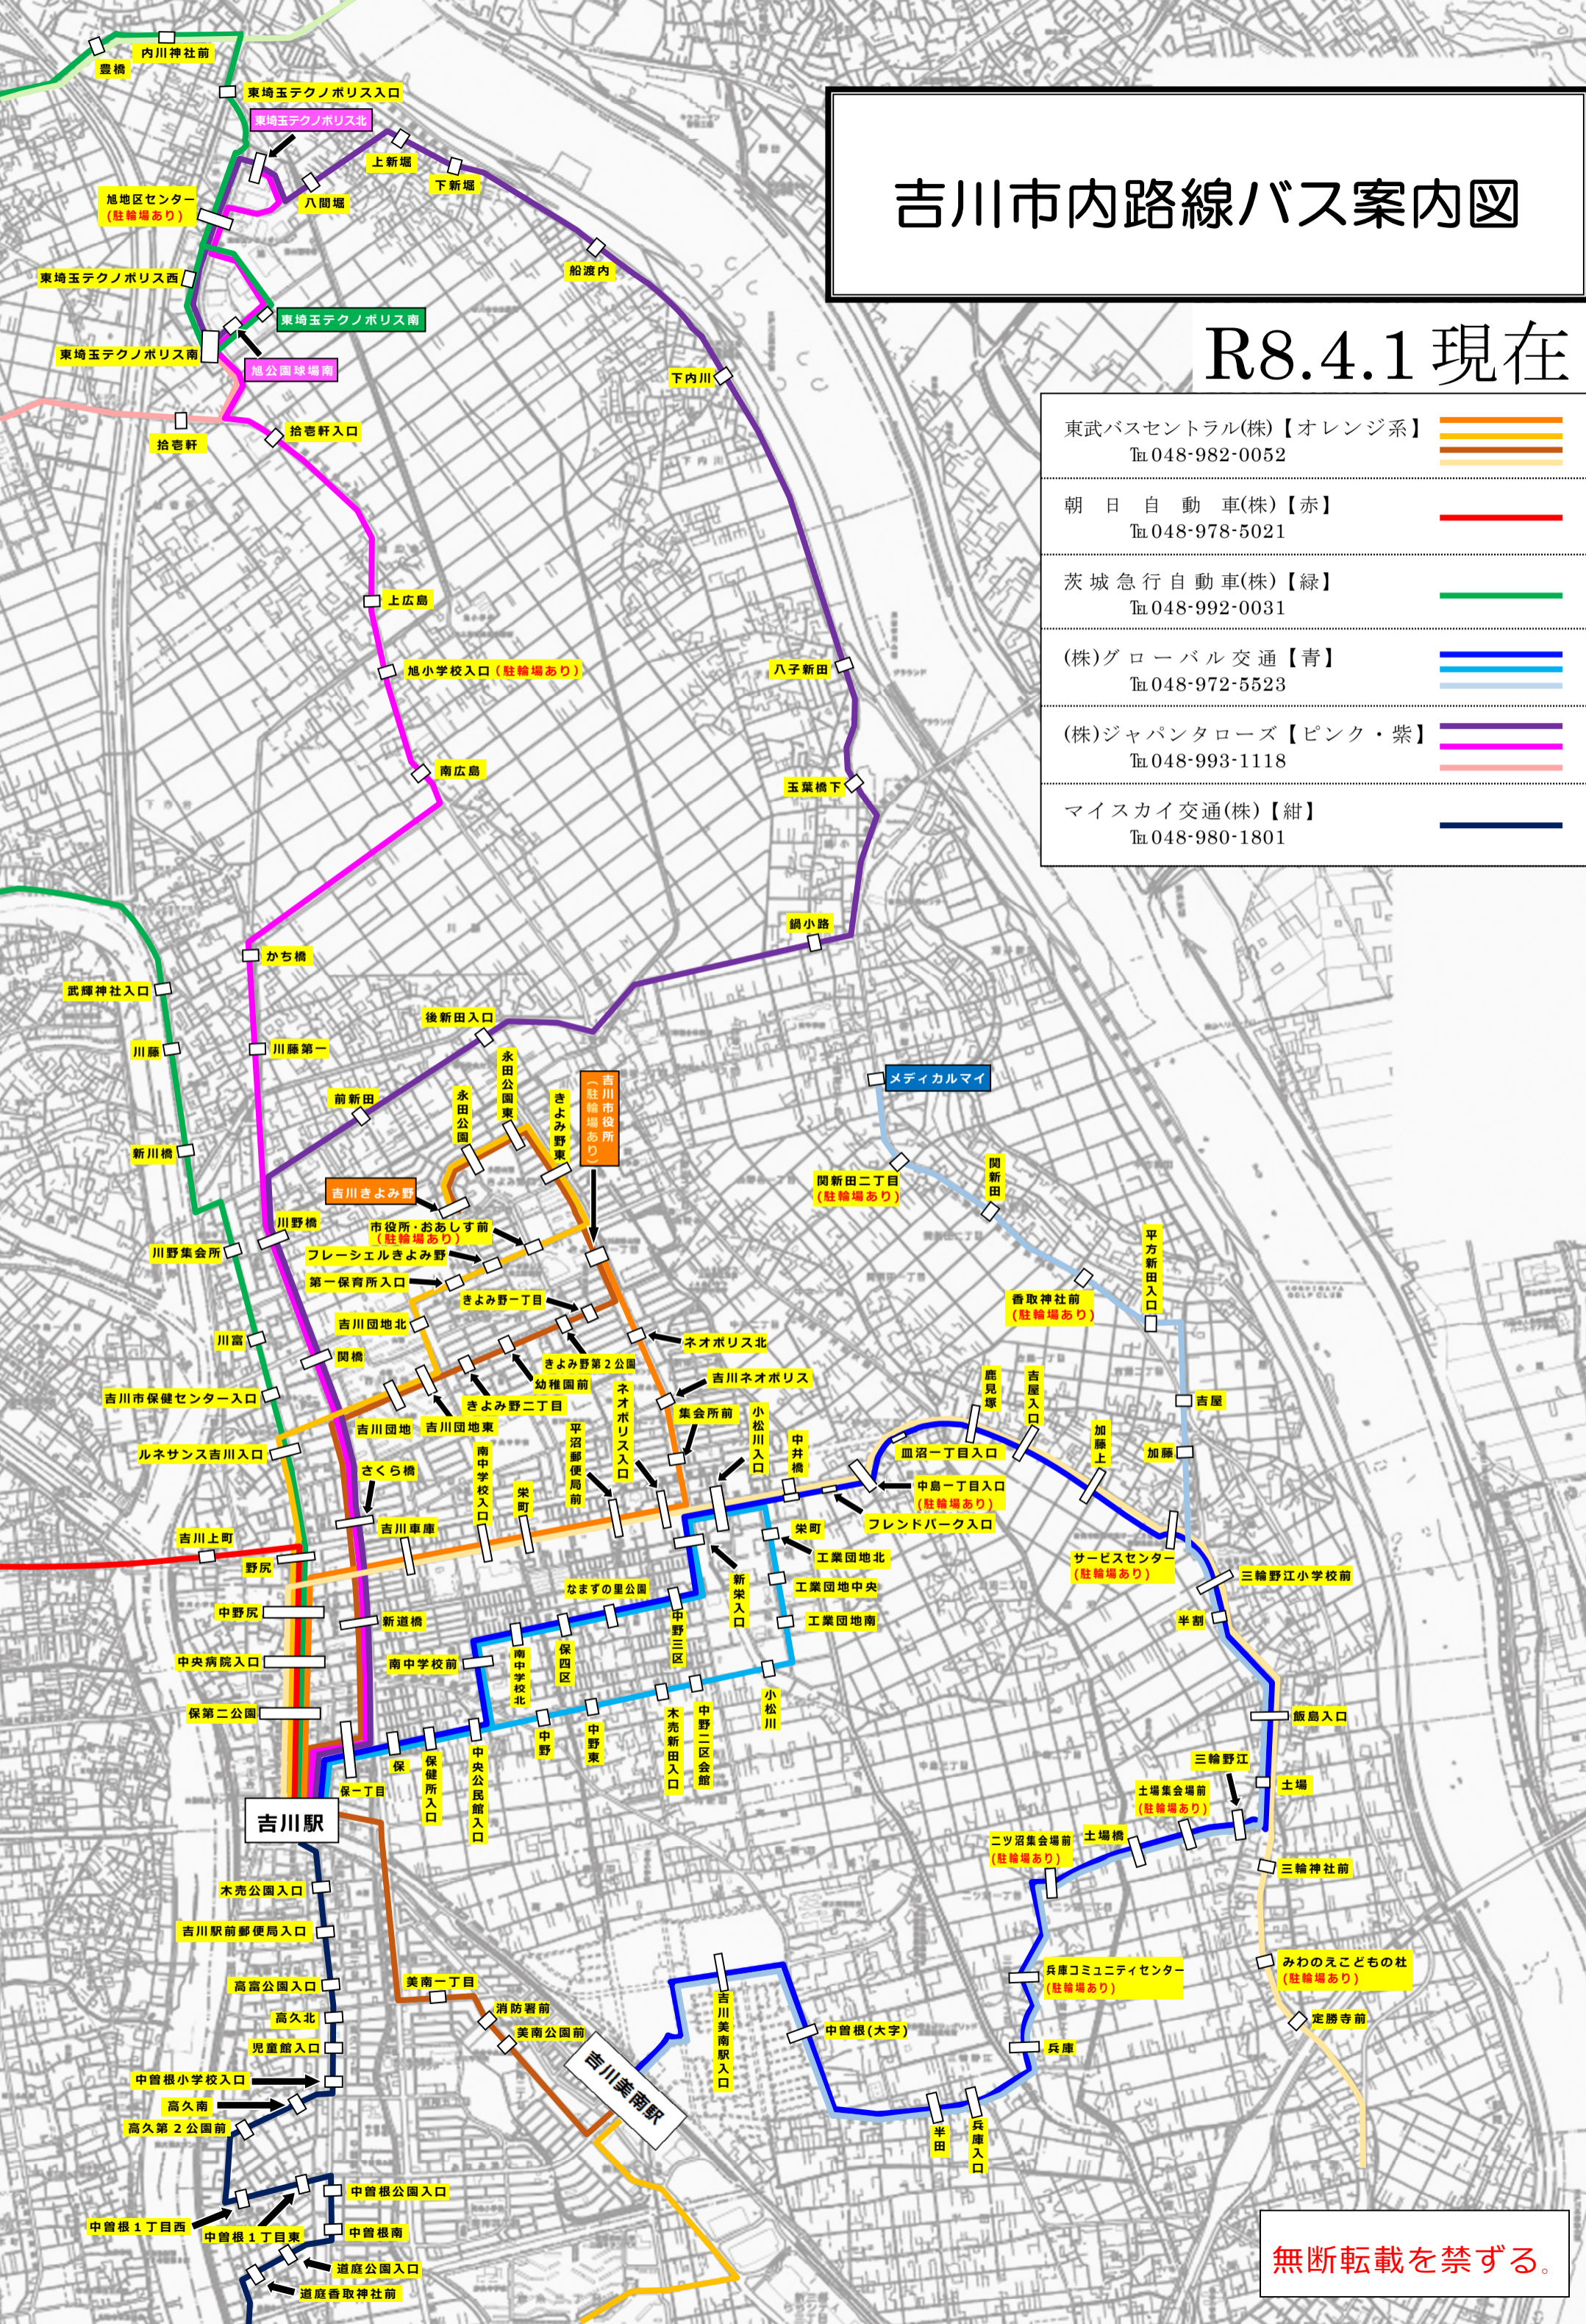

# 吉川市内路線バス案内図

R8.4.1 現在

東武バスセントラル(株)【オレンジ系】 TEL 048-982-0052	
朝日自動車(株)【赤】 TEL 048-978-5021	
茨城急行自動車(株)【緑】 TEL 048-992-0031	
(株)グローバル交通【青】 TEL 048-972-5523	
(株)ジャパントローズ【ピンク・紫】 TEL 048-993-1118	
マイスカイ交通(株)【紺】 TEL 048-980-1801	