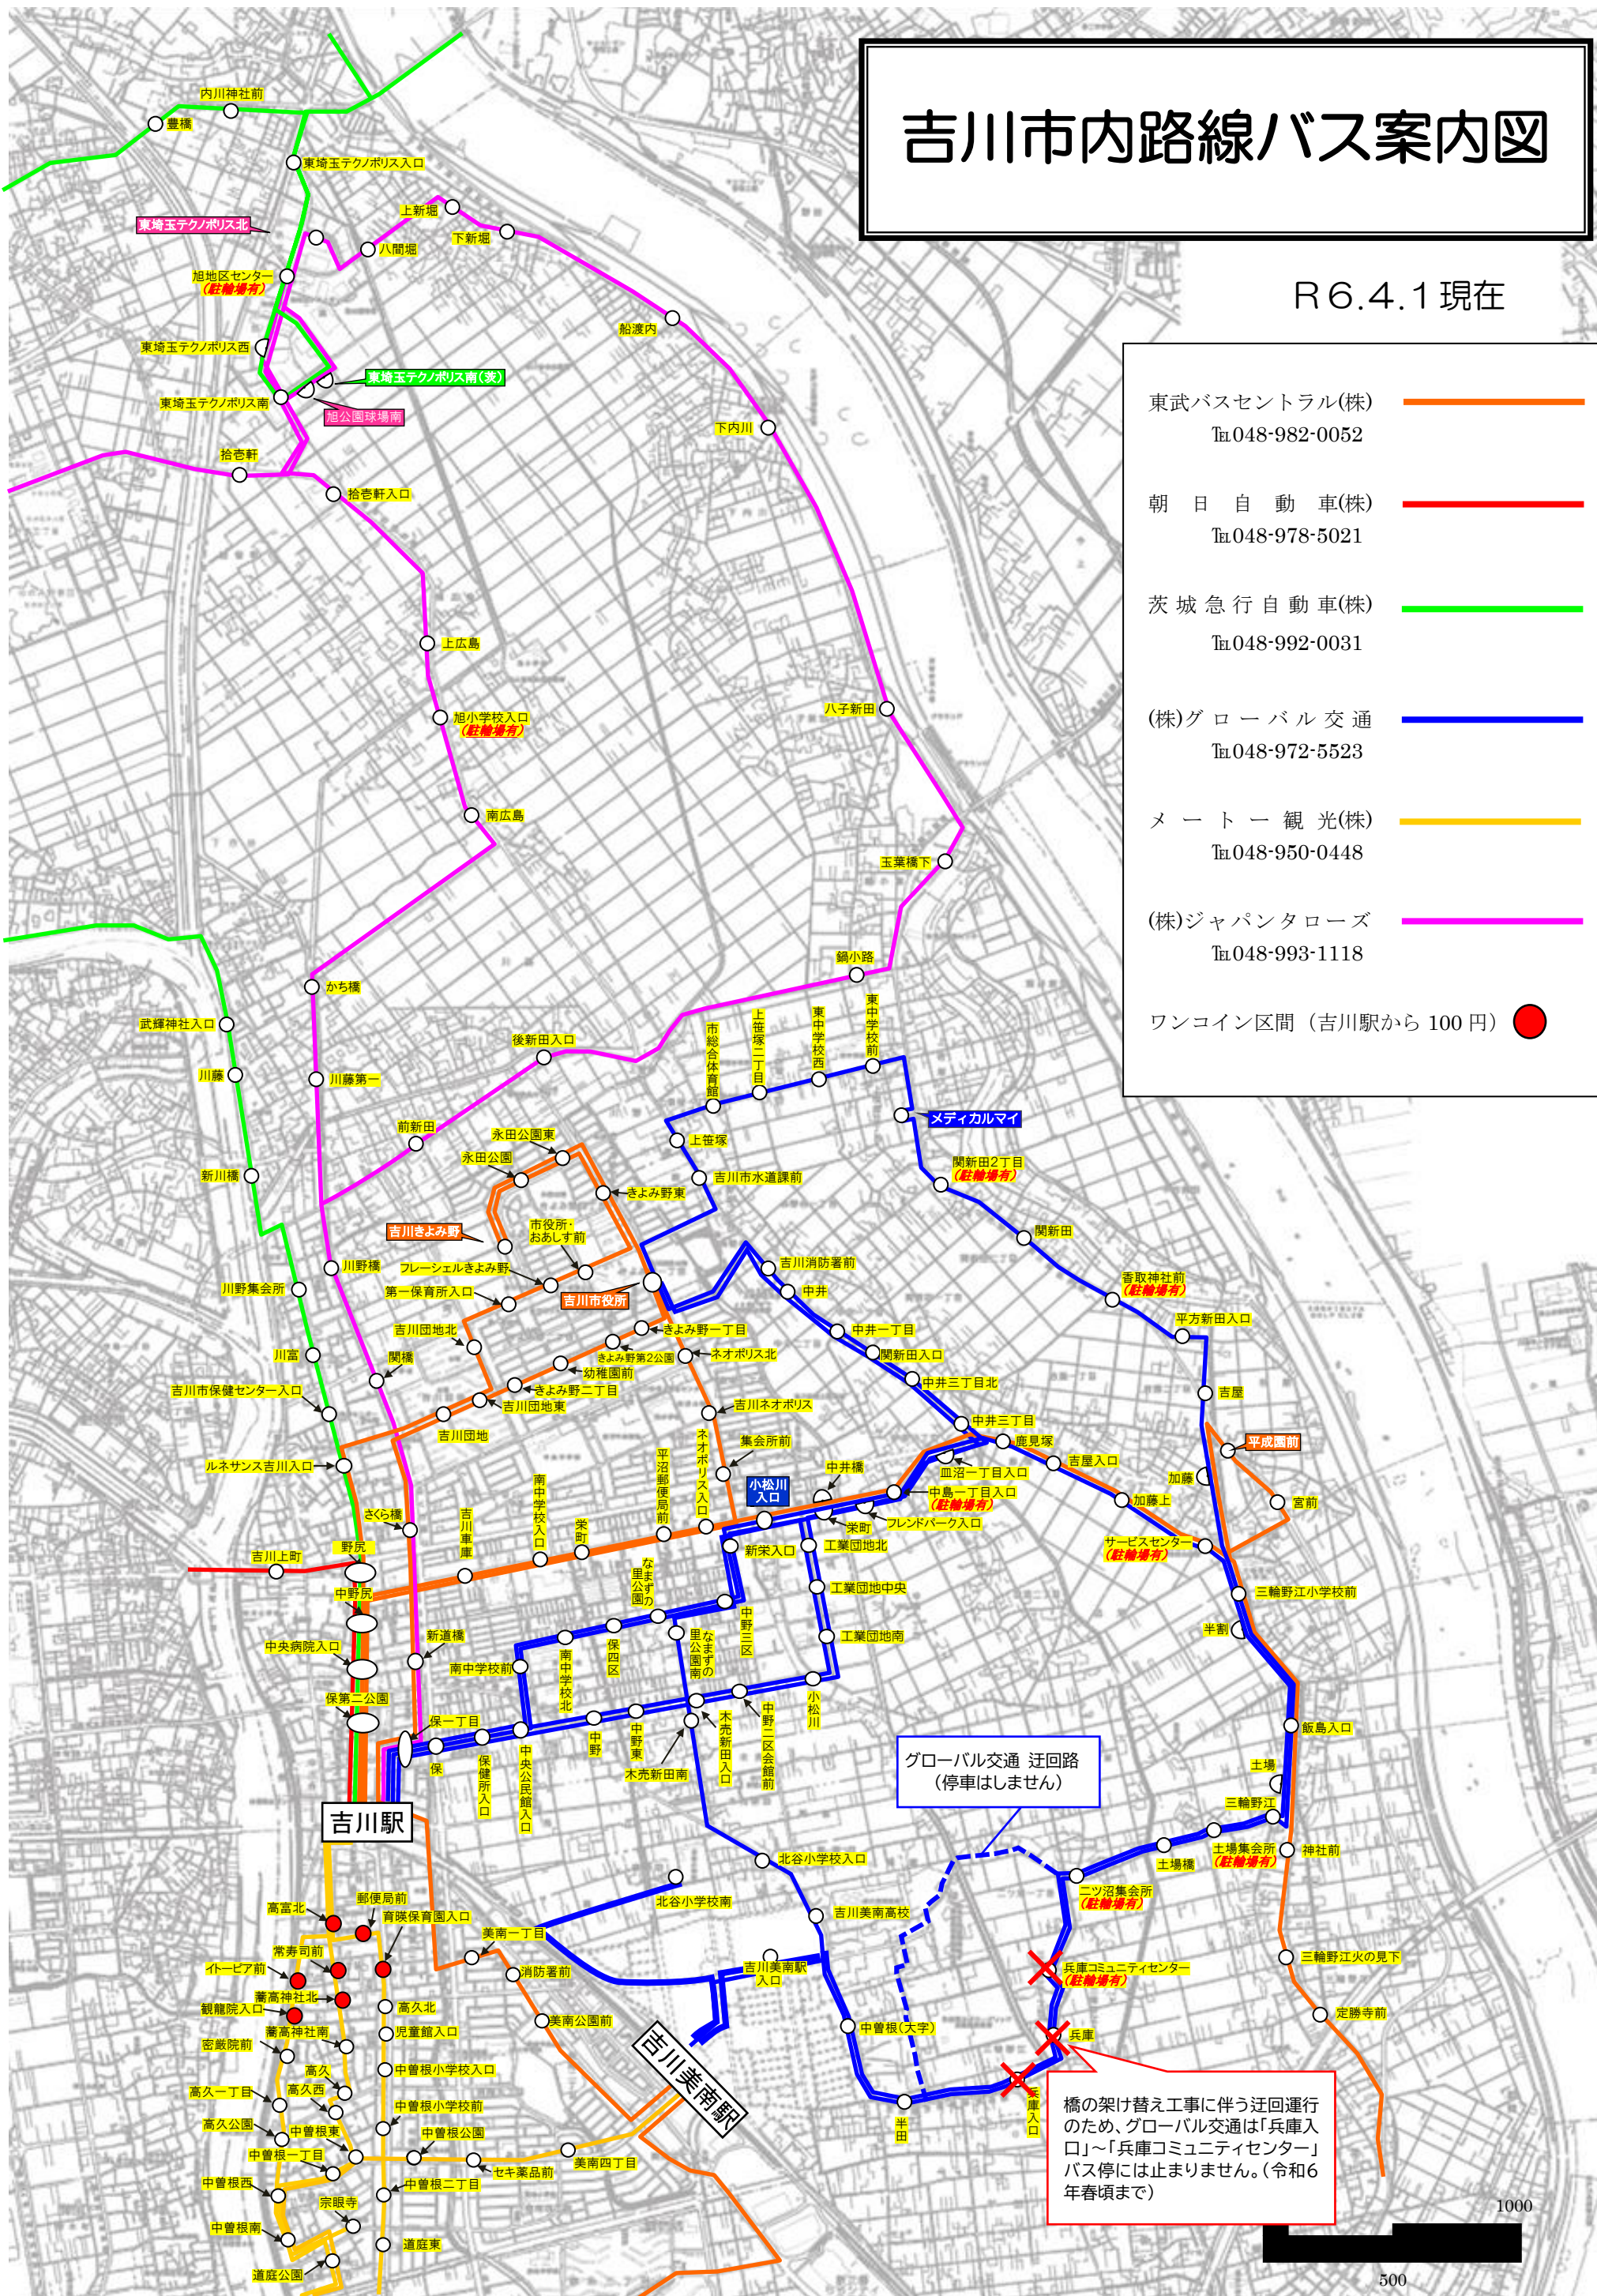

吉川市内路線バス案内図

R6.4.1 現在

- 東武バスセントラル(株) —
Tel.048-982-0052
- 朝日自動車(株) —
Tel.048-978-5021
- 茨城急行自動車(株) —
Tel.048-992-0031
- (株)グローバル交通 —
Tel.048-972-5523
- メーター観光(株) —
Tel.048-950-0448
- (株)ジャパンタローズ —
Tel.048-993-1118

ワンコイン区間 (吉川駅から 100 円) ●

グローバル交通 迂回路
(停車はしません)

橋の架け替え工事に伴う迂回運行のため、グローバル交通は「兵庫入口」～「兵庫コミュニティセンター」バス停には止まりません。(令和6年春頃まで)