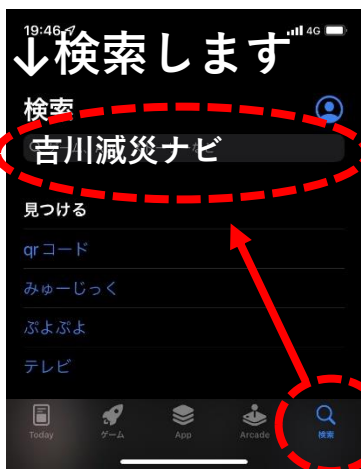

地図上で確認できる！

入手
方法

右上のQRコードを読み取る
または
AppStoreまたはGooglePlayストアで、
『吉川減災ナビ』と検索（無料）
※詳細は裏面へ

問合せ：危機管理課 ☎ 048-982-9471

あなたのスマートフォンは？

iPhone

①

AppStoreを選択

Android(iPhone以外)

①

Playストアを選択

③

②

③