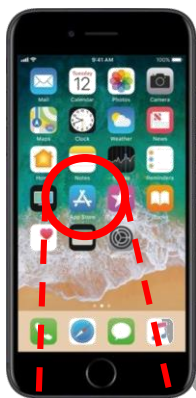

Android
(Google)

iOS
(iPhone)

名称

吉川減災ナビ

防災無線の放送内容や、緊急時の避難
情報などをプッシュ通知！

機能

ハザードマップなどがいつでも見ら
れる！

どこの避難所が開いているの？
混雑状況はどのくらい？

地図上で確認できる！

入手
方法

右上のQRコードを読み取る
または
AppStoreまたはGooglePlayストアで、
『吉川減災ナビ』と検索（無料）
※詳細は裏面へ

問合せ：危機管理課 ☎ 048-982-9471

あなたのスマートフォンは？

iPhone

①

AppStoreを選択

Android(iPhone以外)

①

Playストアを選択

③

②

③