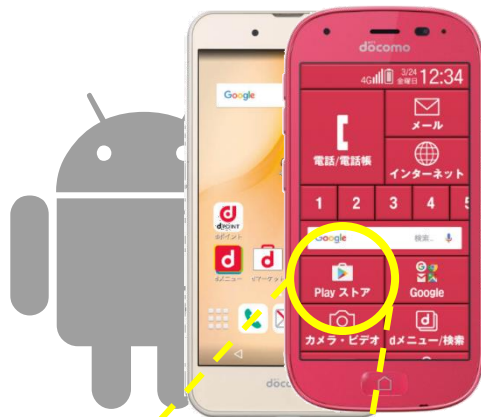

Android
(Google)

iOS
(iPhone)

名称

吉川減災ナビ

防災無線の放送内容や、緊急時の避難
情報などをプッシュ通知！

機能

ハザードマップなどがいつでも見ら
れる！

どこの避難所が開いているの？
混雑状況はどのくらい？

地図上で確認できる！

入手
方法

右上のQRコードを読み取る
または
AppStoreまたはGooglePlayストアで、
『吉川減災ナビ』と検索（無料）
※詳細は裏面へ

問合せ：危機管理課 ☎ 048-982-9471

あなたのスマートフォンは？

iPhone

①

AppStoreを選択

Android(iPhone以外)

①

Playストアを選択

③

②

③