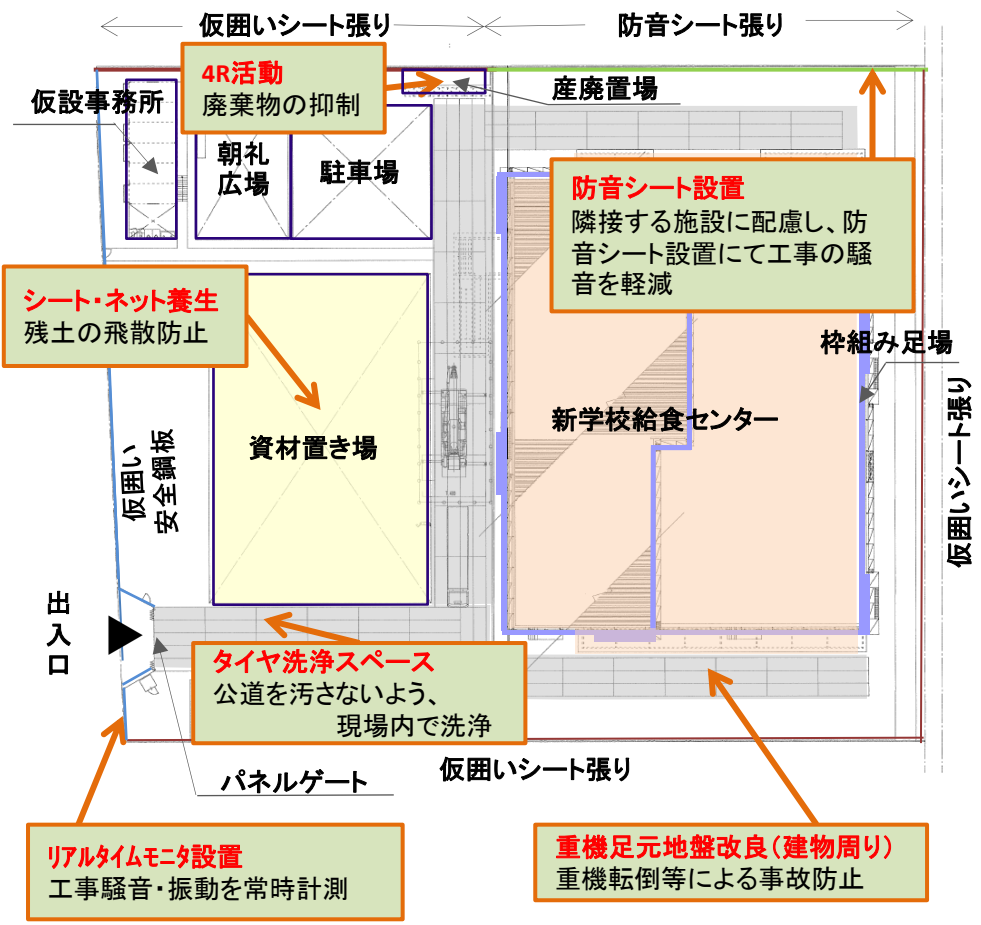

# 吉川市学校給食センター整備運営事業 学校給食センター建設工事 工事状況のお知らせ

## ■ 工事車両ルート・交通規制

## ■ 仮設計画

■ 2015年8月末 工事状況写真(鉄骨建方完了・2階スラブ工事中)