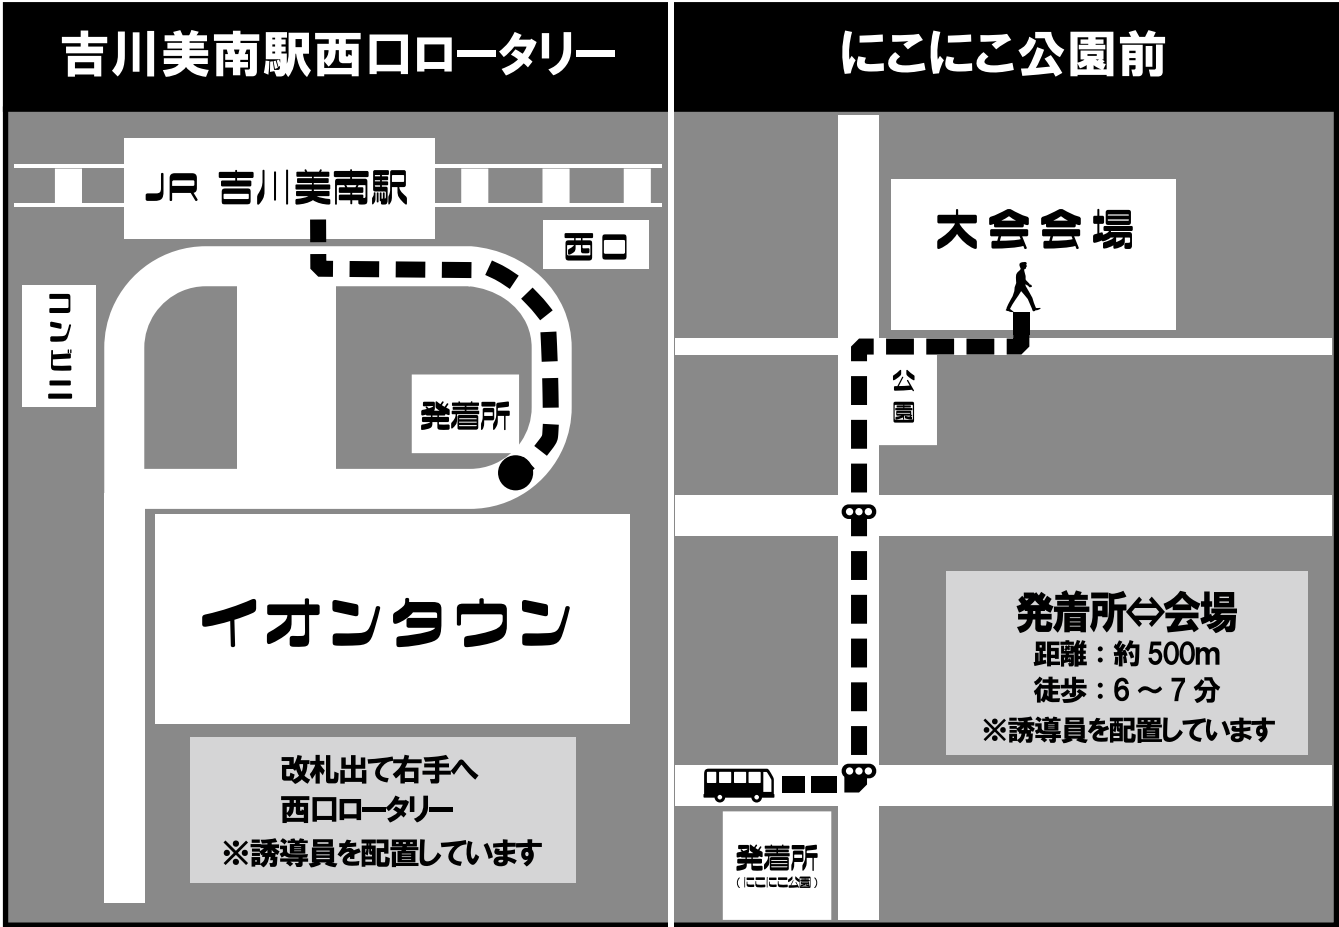

5・3・2kmスタート位置
(3・2km招集場所)
ハーフスタート位置
(招集場所)

5 km 招集場所

P

この駐車場は午前11時まで出庫できません

会場案内図

シャトルバス発着場所

シャトルバス時刻表

吉川美南駅西口ロータリー 【にこにこ公園前行き】	にこにこ公園前 【吉川美南駅行き】
始発 6 : 30	始発 10 : 50
概ね5分間隔で運行します。	
最終 8 : 30	最終 12 : 50

- 「吉川美南駅」⇔「にこにこ公園前」の所要時間は約15分です。
- 送迎バスは、時間帯により出走時間が近い選手を優先する場合がございますので、あらかじめご了承ください。

大会要項

- 主催 吉川市スポーツ協会
 主管 吉川なまずの里マラソン実行委員会
 共催 吉川市・吉川市教育委員会
 特別協賛 AZ-COM 丸和ホールディングス株式会社
 協力 吉川警察署・吉川松伏消防組合・吉川松伏医師会・日本医師ショガーズ連盟
 吉川地区交通安全協会吉川支部・吉川市交通指導員
 よしかわ観光協会・よしかわマルシェ実行委員会・JAさいかつ
 (株)ジャパントローズ・東武バスセントラル(株)吉川営業所・(株)グローバル交通
 吉川市社会福祉協議会・吉川市・三郷市接骨師会・埼玉県鍼灸師会
 楽鼓連・一風太鼓・吉川市スポーツ推進委員連絡協議会
 吉川市スポーツ少年団・広告掲載企業・ボランティア役員の皆様 (順不同)
- 期日 令和8年3月29日(日) ※雨天決行
- 会場 埼玉県吉川市 市民交流センター「おあしす」・他
 (JR武蔵野線吉川美南駅西口特設バス停 送迎バス15分
 「にここ公園」降車後徒歩6~7分)
- 競技部門
- | 種目区分 | 男子 | 女子 |
|-------------------|-----------------------|-------------|
| ハーフマラソンの部
(一般) | 39歳以下・40歳代・50歳代・60歳以上 | 39歳以下・40歳以上 |
| 5kmの部
(一般) | 39歳以下・40歳以上 | 39歳以下・40歳以上 |
| 3kmの部(中学生) | 男子・女子 ※中学新1年生~新3年生 | |
| 2kmの部(小学生) | 男子・女子 ※小学新4年生~新6年生 | |
| 2kmの部(親子) | 4歳~小学新3年生と大人のペア | |
| 2kmの部(車いす) | 男子・女子・電動車いす | |
- 制限時間
- ハーフマラソン：午前11時30分まで
 (関門9km地点：午前10時05分/関門19km地点：午前11時15分)
 ○交通事情、道路事情により、次のことをご了承ください。
 ・制限時間内にゴール及び関門を通過できない場合は、競技中断(失格)となります。
 ・交差点でランナーを止める場合があります。警察・役員の指示に従ってください。
- 参加資格
- アマチュア競技者で健康な方
(ハーフマラソンは、2時間30分以内で完走できる方)
 - 未成年者は保護者が認めた方