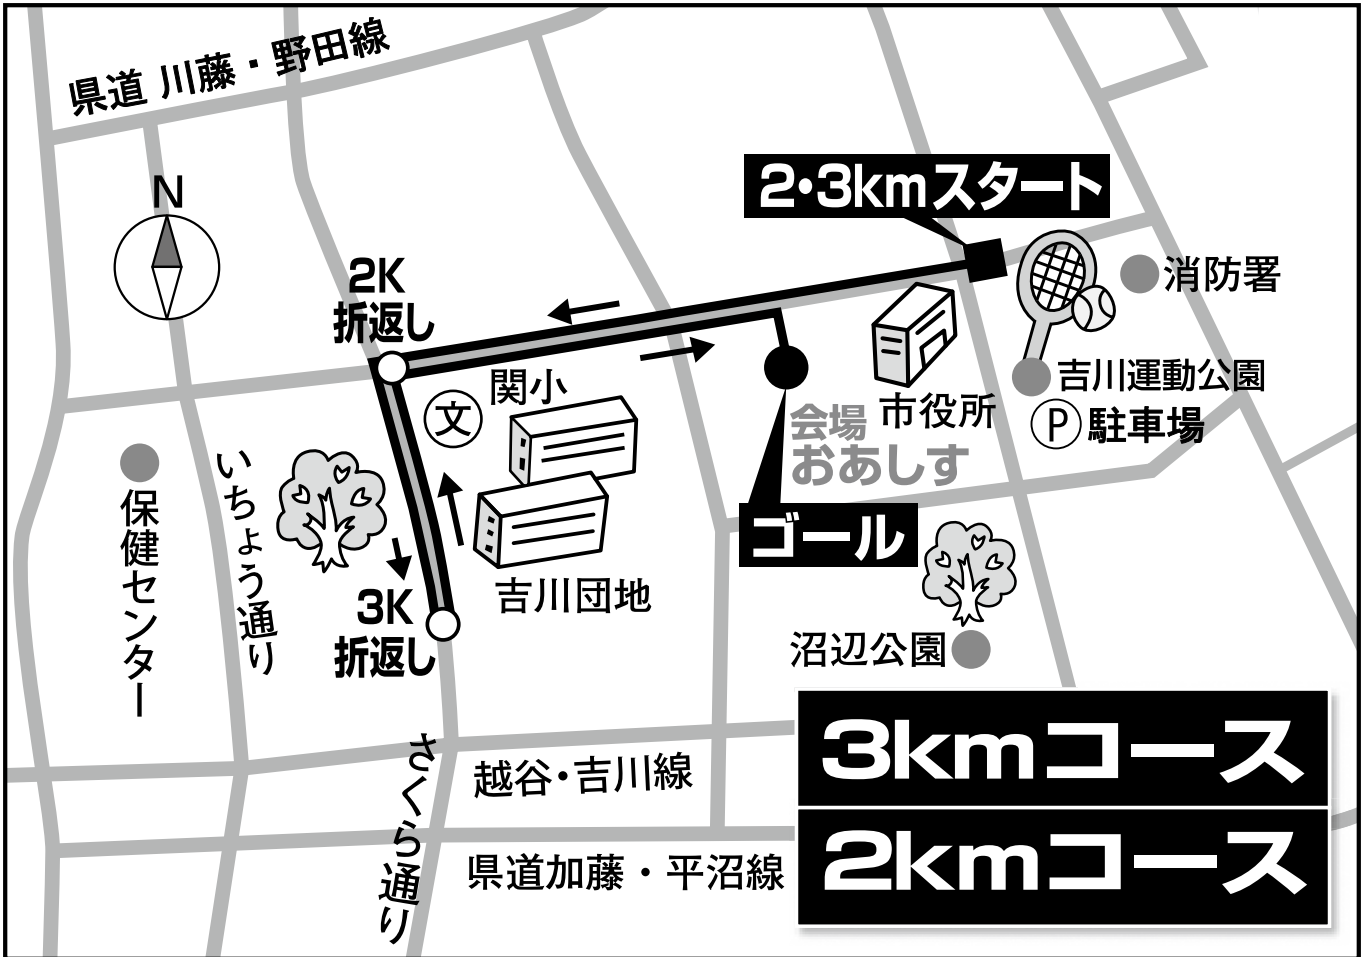

結びに、本大会の開催にあたりご尽力いただきました多くの皆さまに心より感謝申し上げますとともに、ランナーの皆さまのご健闘とご活躍をお祈り申し上げ、開催のあいさつといたします。

AZ-COM 丸和ホールディングス株式会社

千葉県
野田市

—— ハーフコース

ハーフスタート

ゴール

ハーフコース

会場案内図