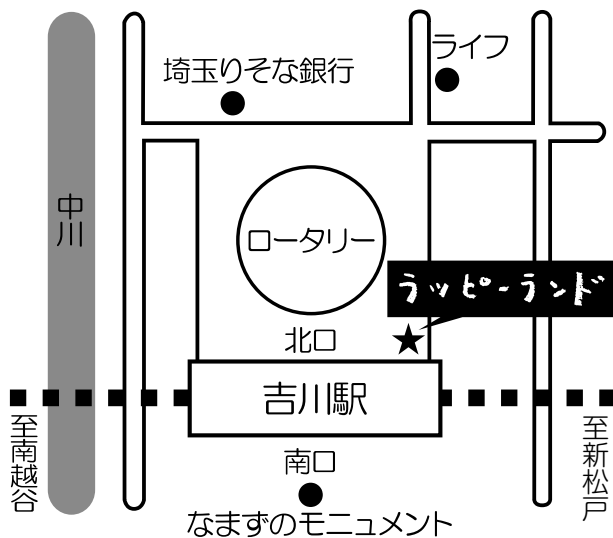

祝

第29回吉川なまずの里マラソン

男子ハーフ
39歳以下

なまずの お土産は マラソン会場

[ラッピーランド]

当日会場に出店

- ★まつざわ煎餅 / なまずせんべい・よしかわチップス
- ★十八屋 / なまずコーラ・ピンクジンジャー
- ★まるしん / なまず饅頭・最中
- ★中村屋 / 鯰どら焼き・さぶれ、乳菓なまりん、鯰いっパイ
- ★福寿家 / なまず箸置き、鯰のたたき
- ★コーワプラス / なまりんリバーシ・はずる・もみ殻カップ
- ★パティスリーハヤノ / なまずサブレ、はやのみるまる