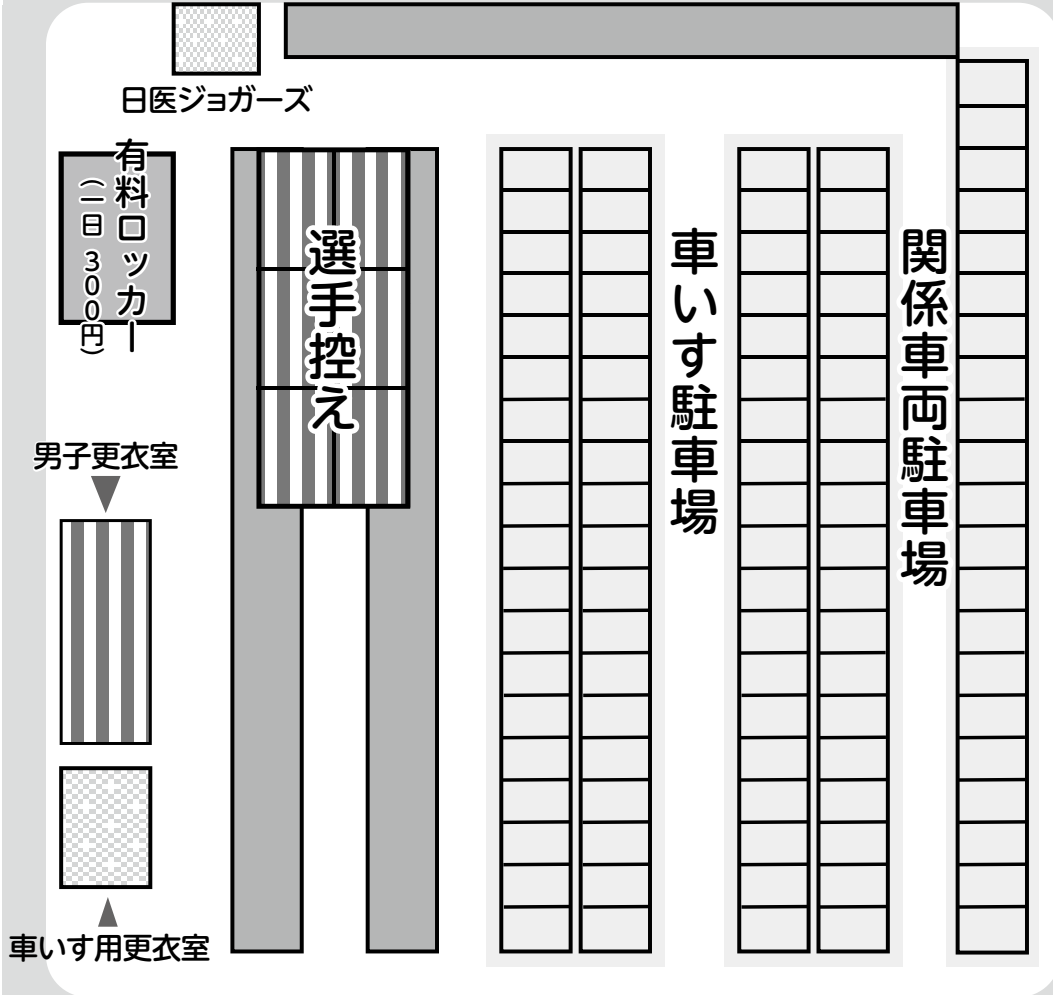

5・3・2kmスタート位置
(3・2km招集場所)
ハーフスタート位置
(招集場所)

5 km 招集場所

P

この駐車場は午前11時まで出庫できません

会場案内図