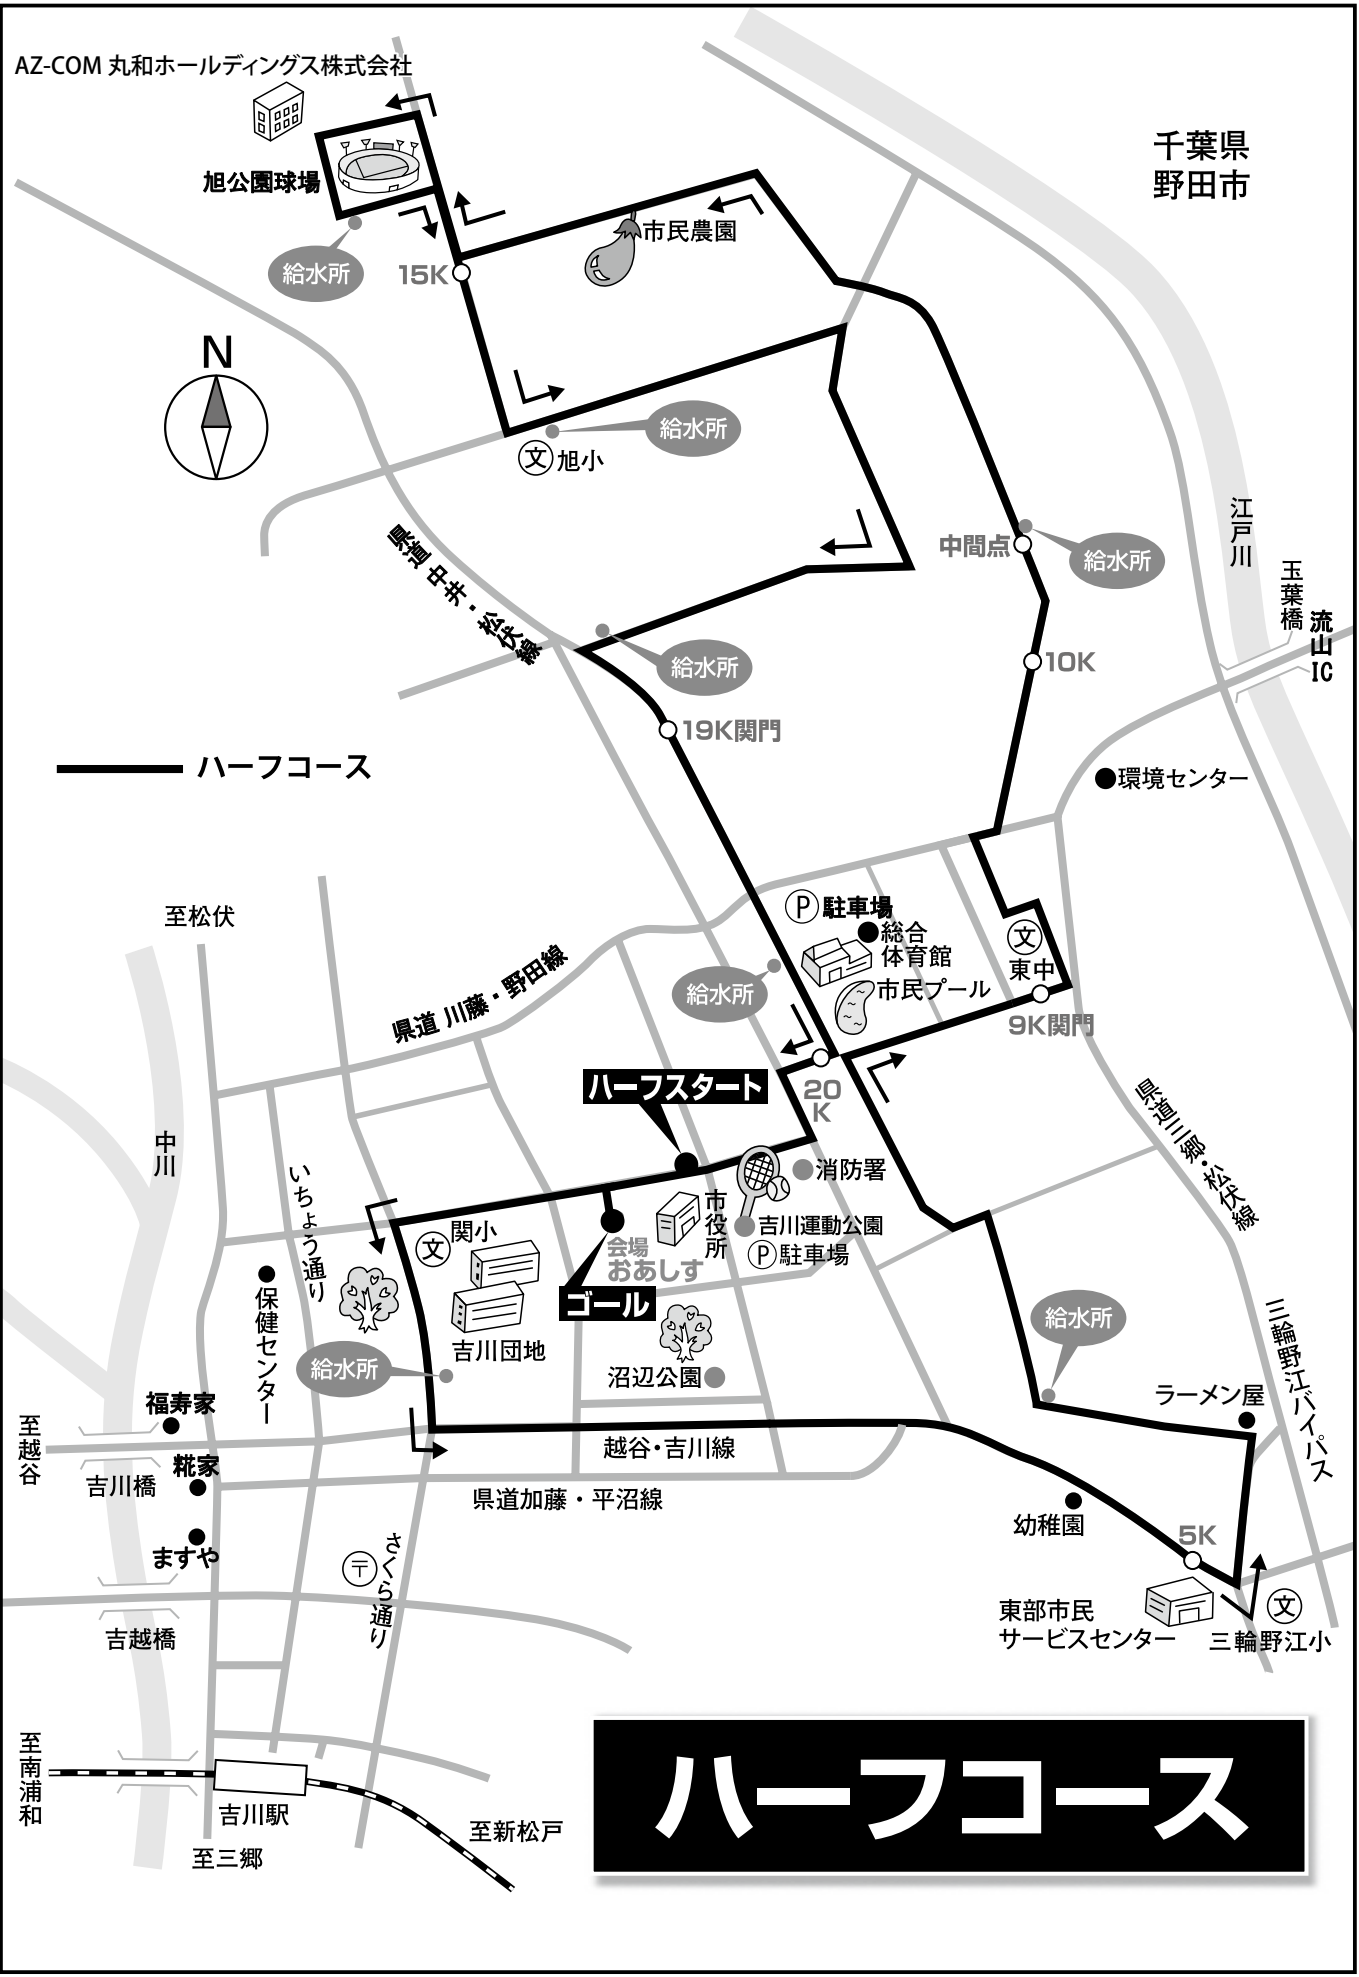

AZ-COM 丸和ホールディングス株式会社

千葉県
野田市

—— ハーフコース

ハーフスタート

ゴール

ハーフコース