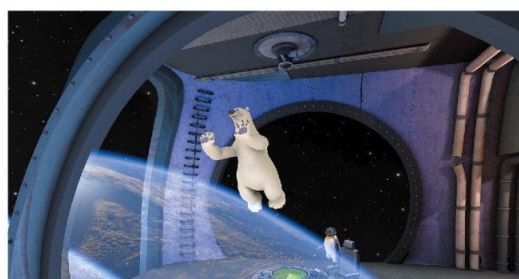

「ポラリス」をめぐるシロクマとペンギンの ミッションインポッシブルな宇宙大作戦を目撃せよ!

【番組概要】

地球の傾きや、他の惑星の氷についての知識とともに、疑問を解き明かすための科学的手法や、その大切さを楽しく学べます。

【あらすじ】

北極の氷の上で出会った、シロクマの**レナード**とペンギンの**ジェームズ**。

「どうして北極や南極は半年もの長い夜が続くの？」

二人は答えを探すため、捨てられていた潜水艦を宇宙船に改造して地球を飛び立ちます。

そこに待ち受けていたのは、宇宙の絶景と絶体絶命の大ピンチ!?

ゆるい系の**レナード**とマジメな**ジェームズ**の正反対な二人が繰り広げる、ミッションインポッシブルな宇宙大作戦。これは、絶対に見逃せません!

キャスト ジェームズ：小林 裕介
レナード：三宅 健太

放映システム フルデジタル

番組時間 約 29 分

対象 ファミリー、一般

制作 PLANETARIUM DE SAINT-ETIENNE
(フランス)