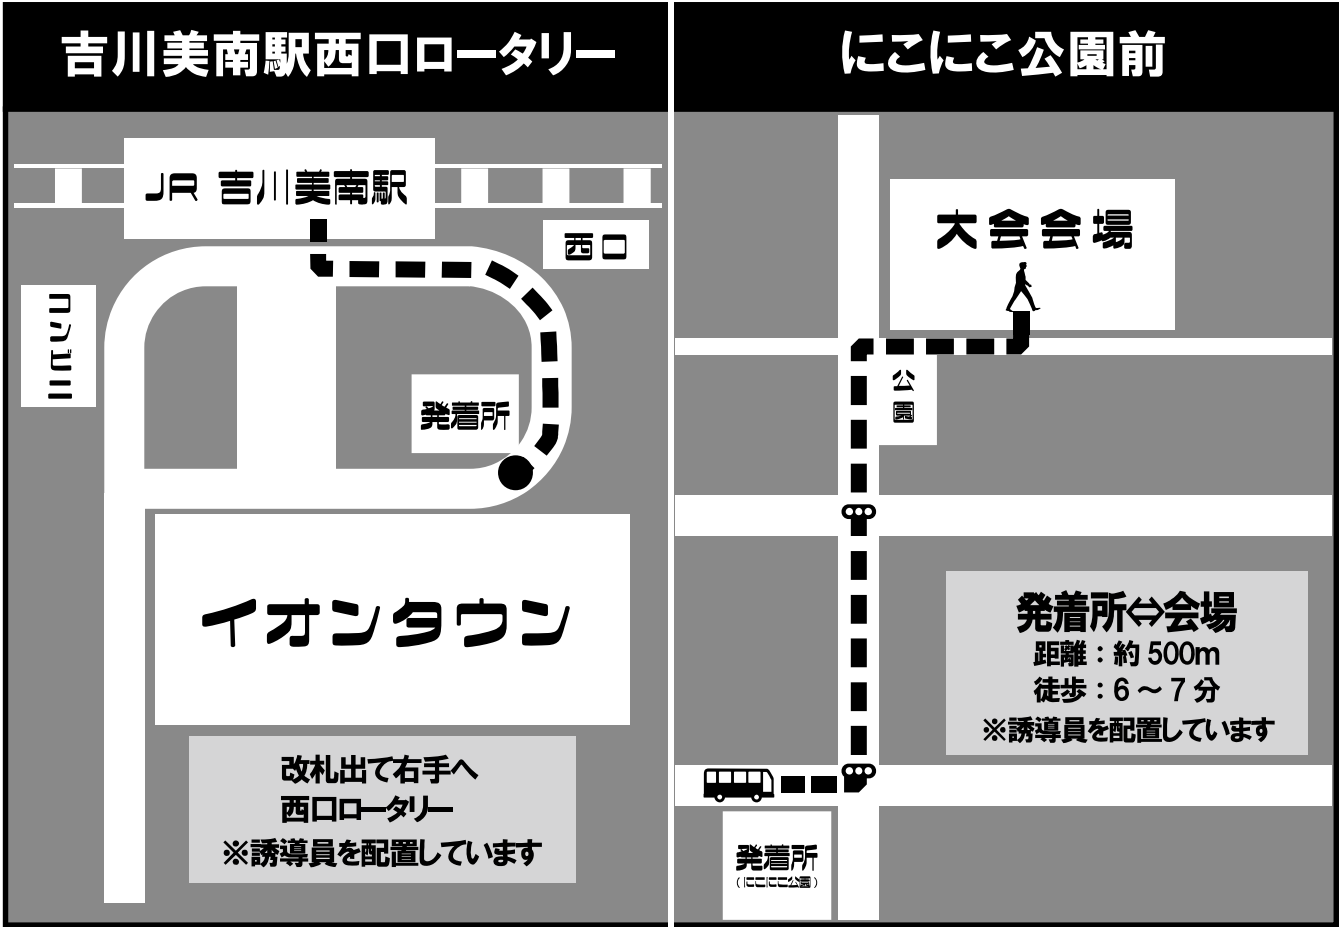

シャトルバス発着場所

シャトルバス時刻表

吉川美南駅西口ロータリー 【にこにこ公園前行き】	にこにこ公園前 【吉川美南駅行き】
始発 6 : 30	始発 10 : 50
概ね5分間隔で運行します。	
最終 8 : 30	最終 12 : 50

- 「吉川美南駅」⇄「にこにこ公園前」の所要時間は約15分です。
- 送迎バスは、時間帯により出走時間が近い選手を優先する場合がございますので、あらかじめご了承ください。