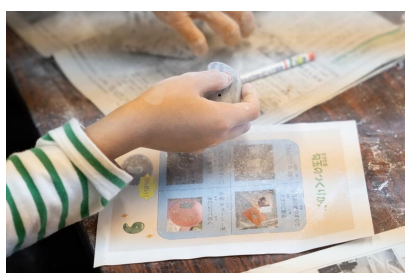

(3) 埼玉県、吉川市クイズコーナー

時間 午前9時～午後4時30分

会場 2階ギャラリー

参加 66名

(4) プラネタリウム投影

	時間	作品	観覧者数
1	午前9時30分 ～10時	夢 あの宙の彼方へ	観覧希望者 無し。
2	午前10時30分 ～11時	ゆるり星空めぐり 星のいろいろ！	11名
3	午前11時30分 ～正午	超大質量ブラックホール ～暗闇の秘密を探る～	31名
4	午後1時30分 ～2時	ベツレヘムの星(特別先行投影)	8名
5	午後2時30分 ～3時	PLANET LOVE	9名
6	午後3時30分 ～4時15分	リクエストプラネタリウム ※投票により投影作品を決定。 ※投票の結果「ゆるり星空めぐり 星のいろいろ！」を投影。	11名
		合計	70名

勾玉づくりの様子