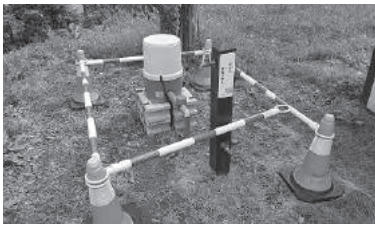

～自治会活動のほんの一部をご紹介します～ ～ Efforts of each community association ～

防災

市内初！防災用井戸を設置 美南一区自治会

有事の生活用水対策として、消防団第八分団や地域内企業の協力を得て、美南一丁目公園内に防災用井戸を市内で初めて自治会で設置！また、会員全員救命救急士計画も掲げ、講習会を行い、公園にAEDも設置しました。自治会加入のメリットとして「防災」に注力し、会費使途の見える化を意識しています。