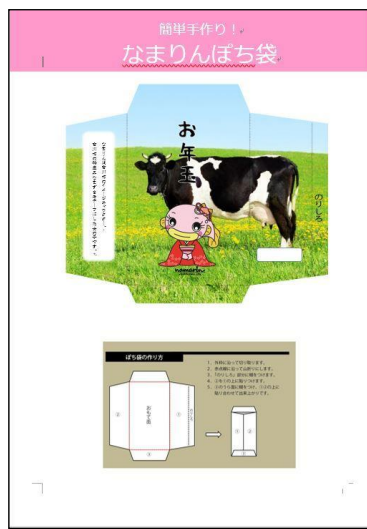

## なまりんと一緒に新年のごあいさつ 来年の年賀状はなまりんデザインで決まり！

来年のお正月に向けて、市のイメージキャラクター「なまりん」のデザインを活用した「年賀状」と「ぼち袋（お年玉袋）」を作成しました。いずれもデジタルデータを市のホームページに掲載し、配信しています。

これらは、より多くの方になまりんをPRできるように考案したもので、自宅のプリンターで簡単に作れ、毎年違ったデザインを作成しています。

今回の年賀状は、来年の干支である牛となまりんが並んで虹のかかる一本道を進んでいるかわいいデザインです。

また、なまりんが令和2年11月21日で10歳になったことを記念し、選べる10種類のぼち袋を作成しました。

### なまりん

平成22年11月21日に誕生した吉川市のイメージキャラクター。市の特産品であるなまずをモチーフにした、たらこくちびるが特徴のおしゃれに敏感なお年頃女の子です。

年賀状デザイン

ぼち袋デザイン(1例)

※全種類は別添の通り