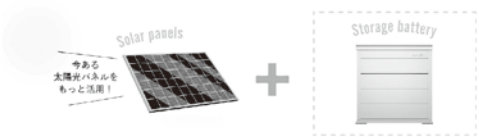

広告

でんきで未来を創る

村川電気工業株式会社

卒FITの対策をお考えの

太陽光発電を設置されているみなさま

太陽光発電に、蓄電池をプラスで
新しいエネルギーライフへChangeしませんか?

MURADEN

地元で45年