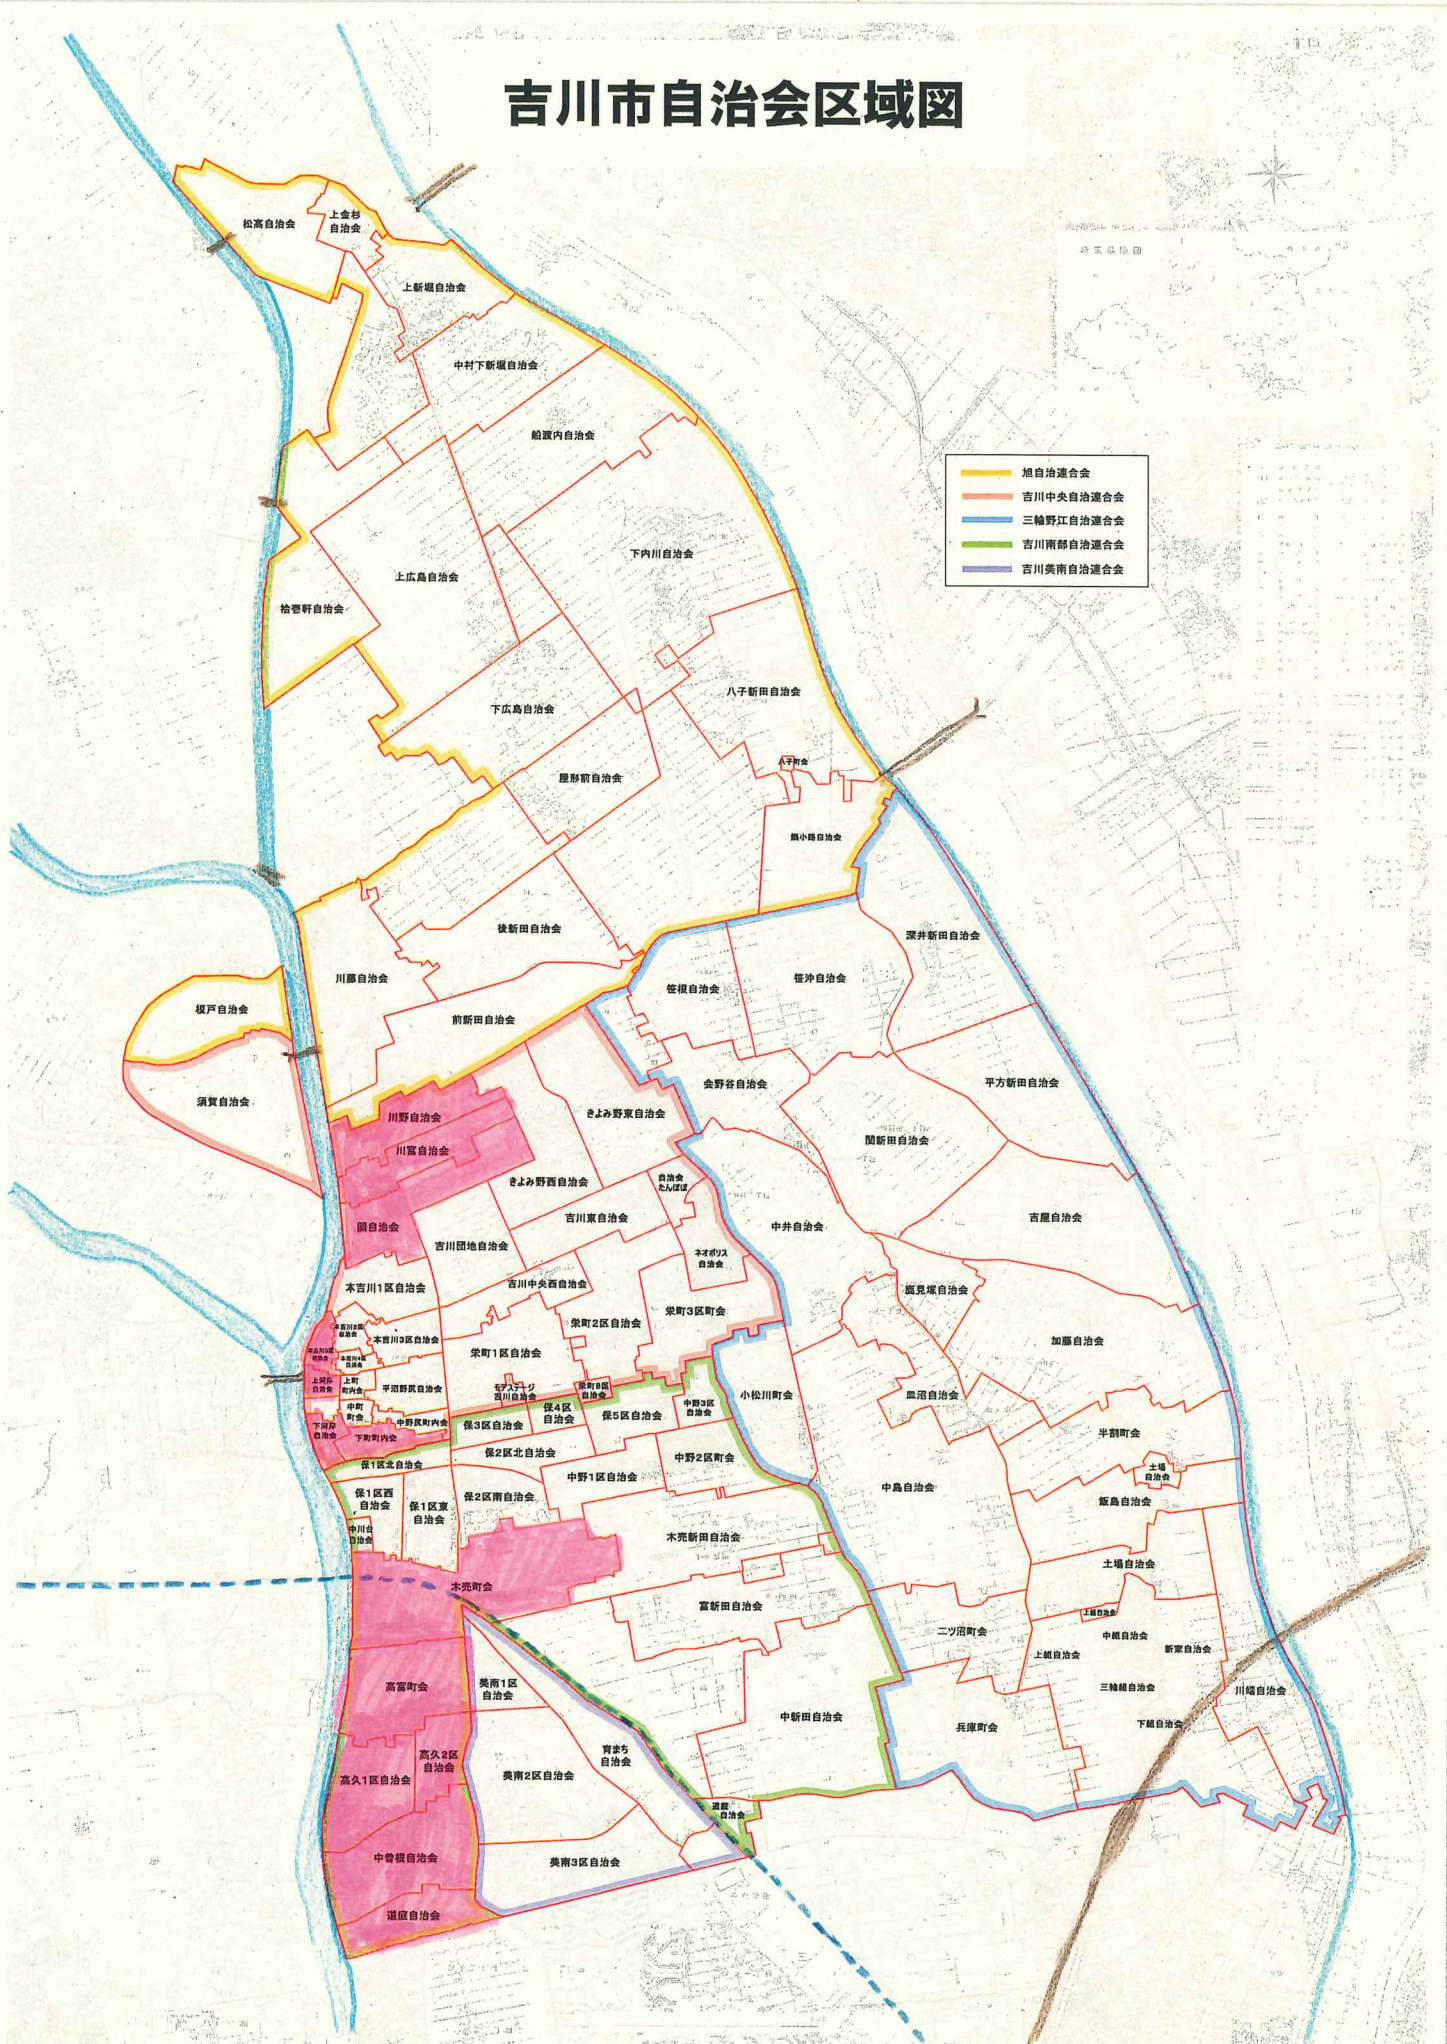

吉川市自治会区域图

- 旭自治連合会
- 吉川中央自治連合会
- 三輪野江自治連合会
- 吉川南部自治連合会
- 吉川美南自治連合会

埼玉県地図