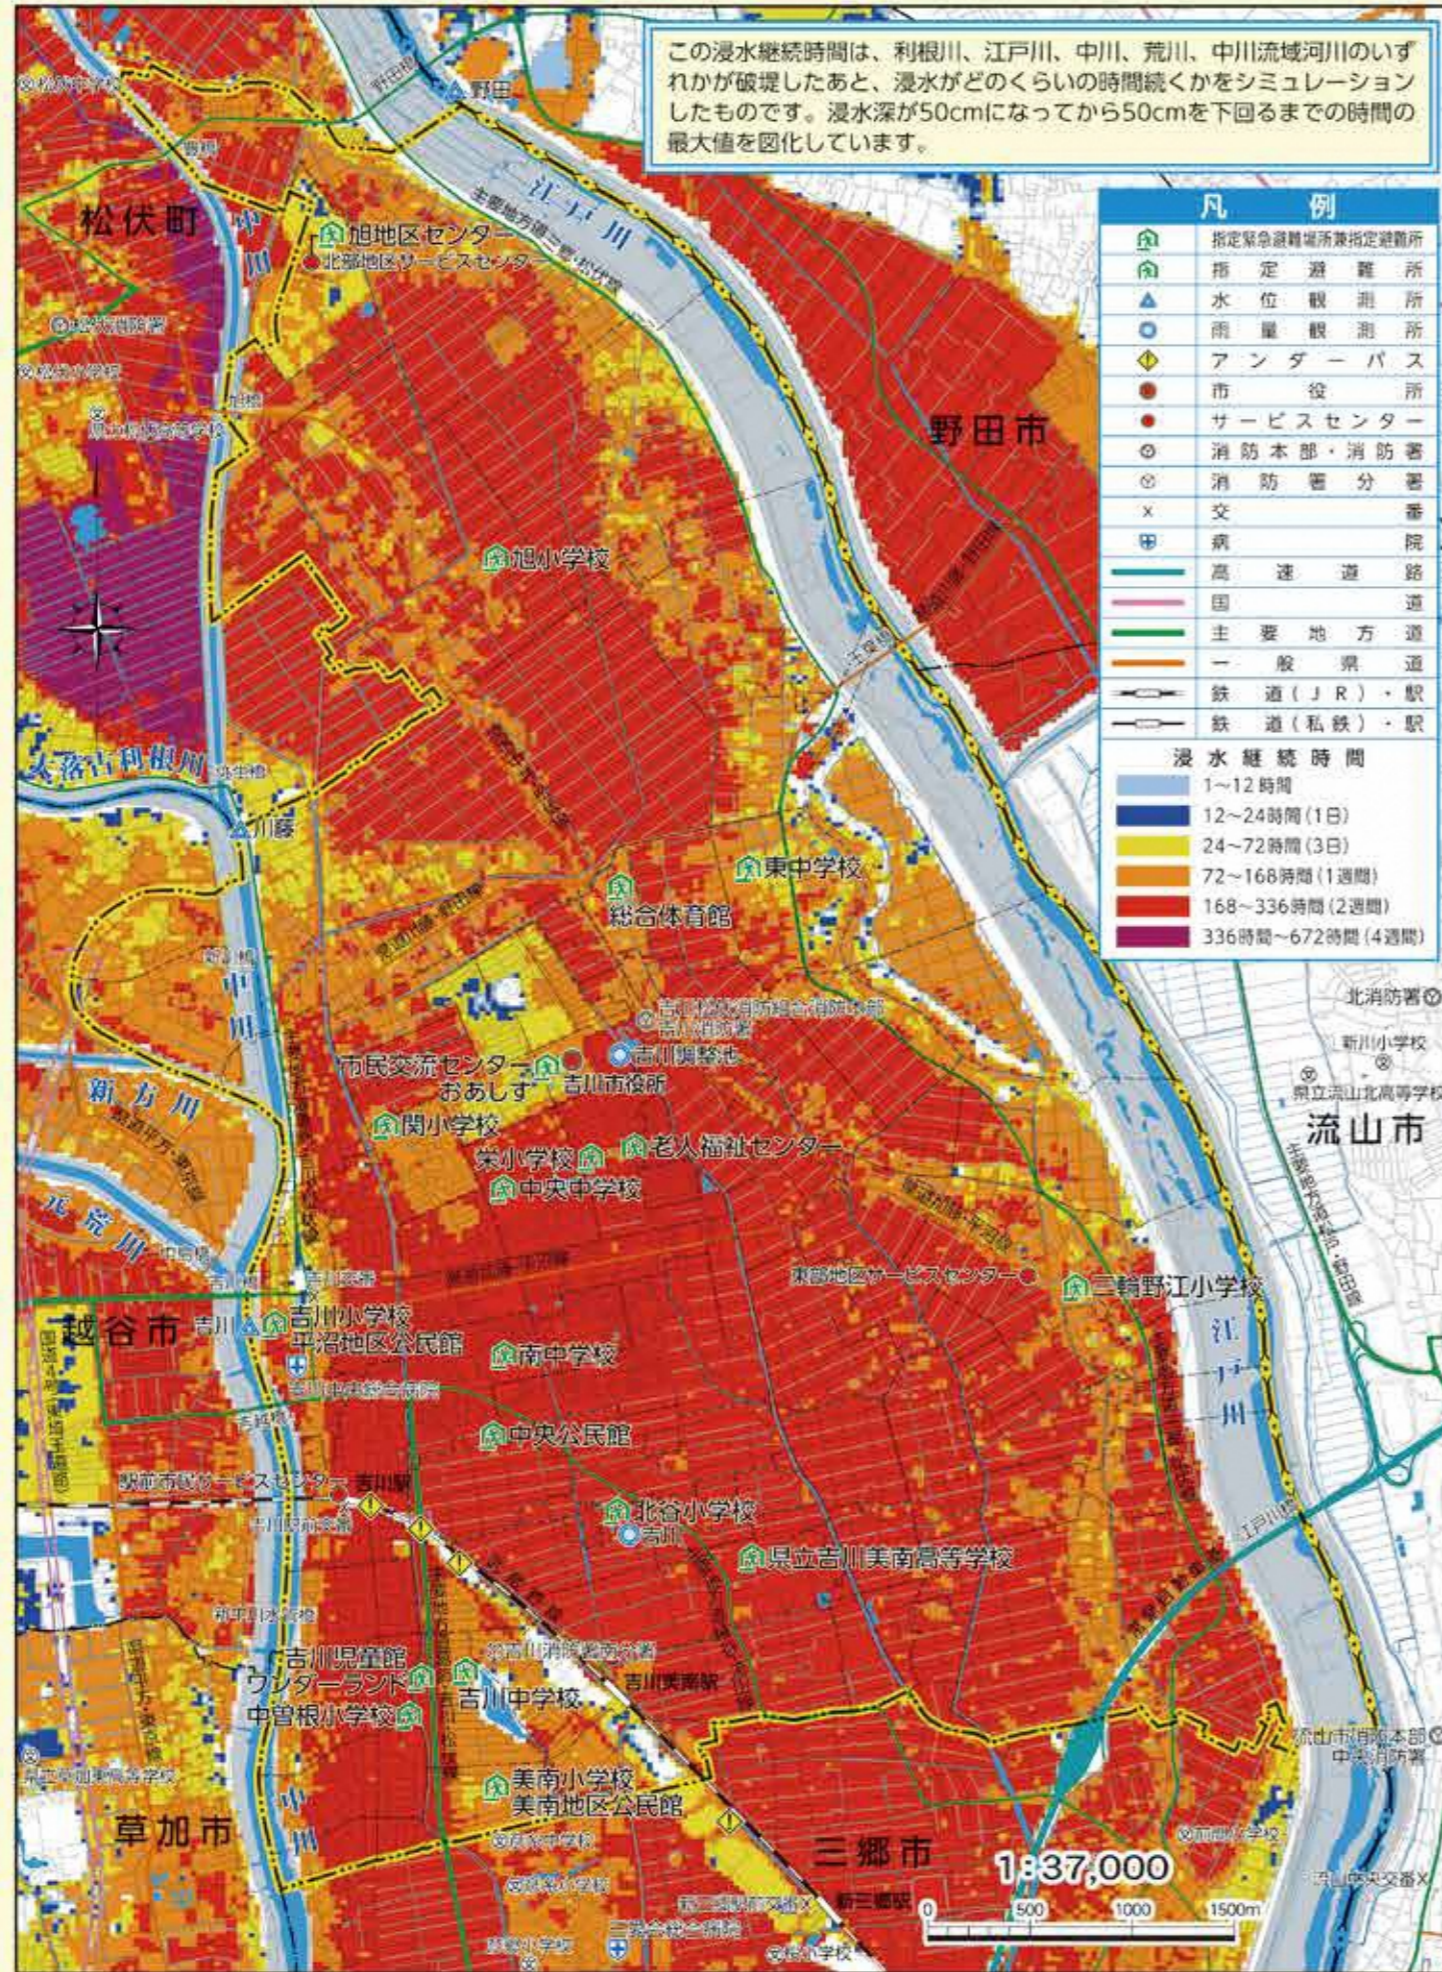

利根川浸水継続時間

江戸川浸水継続時間