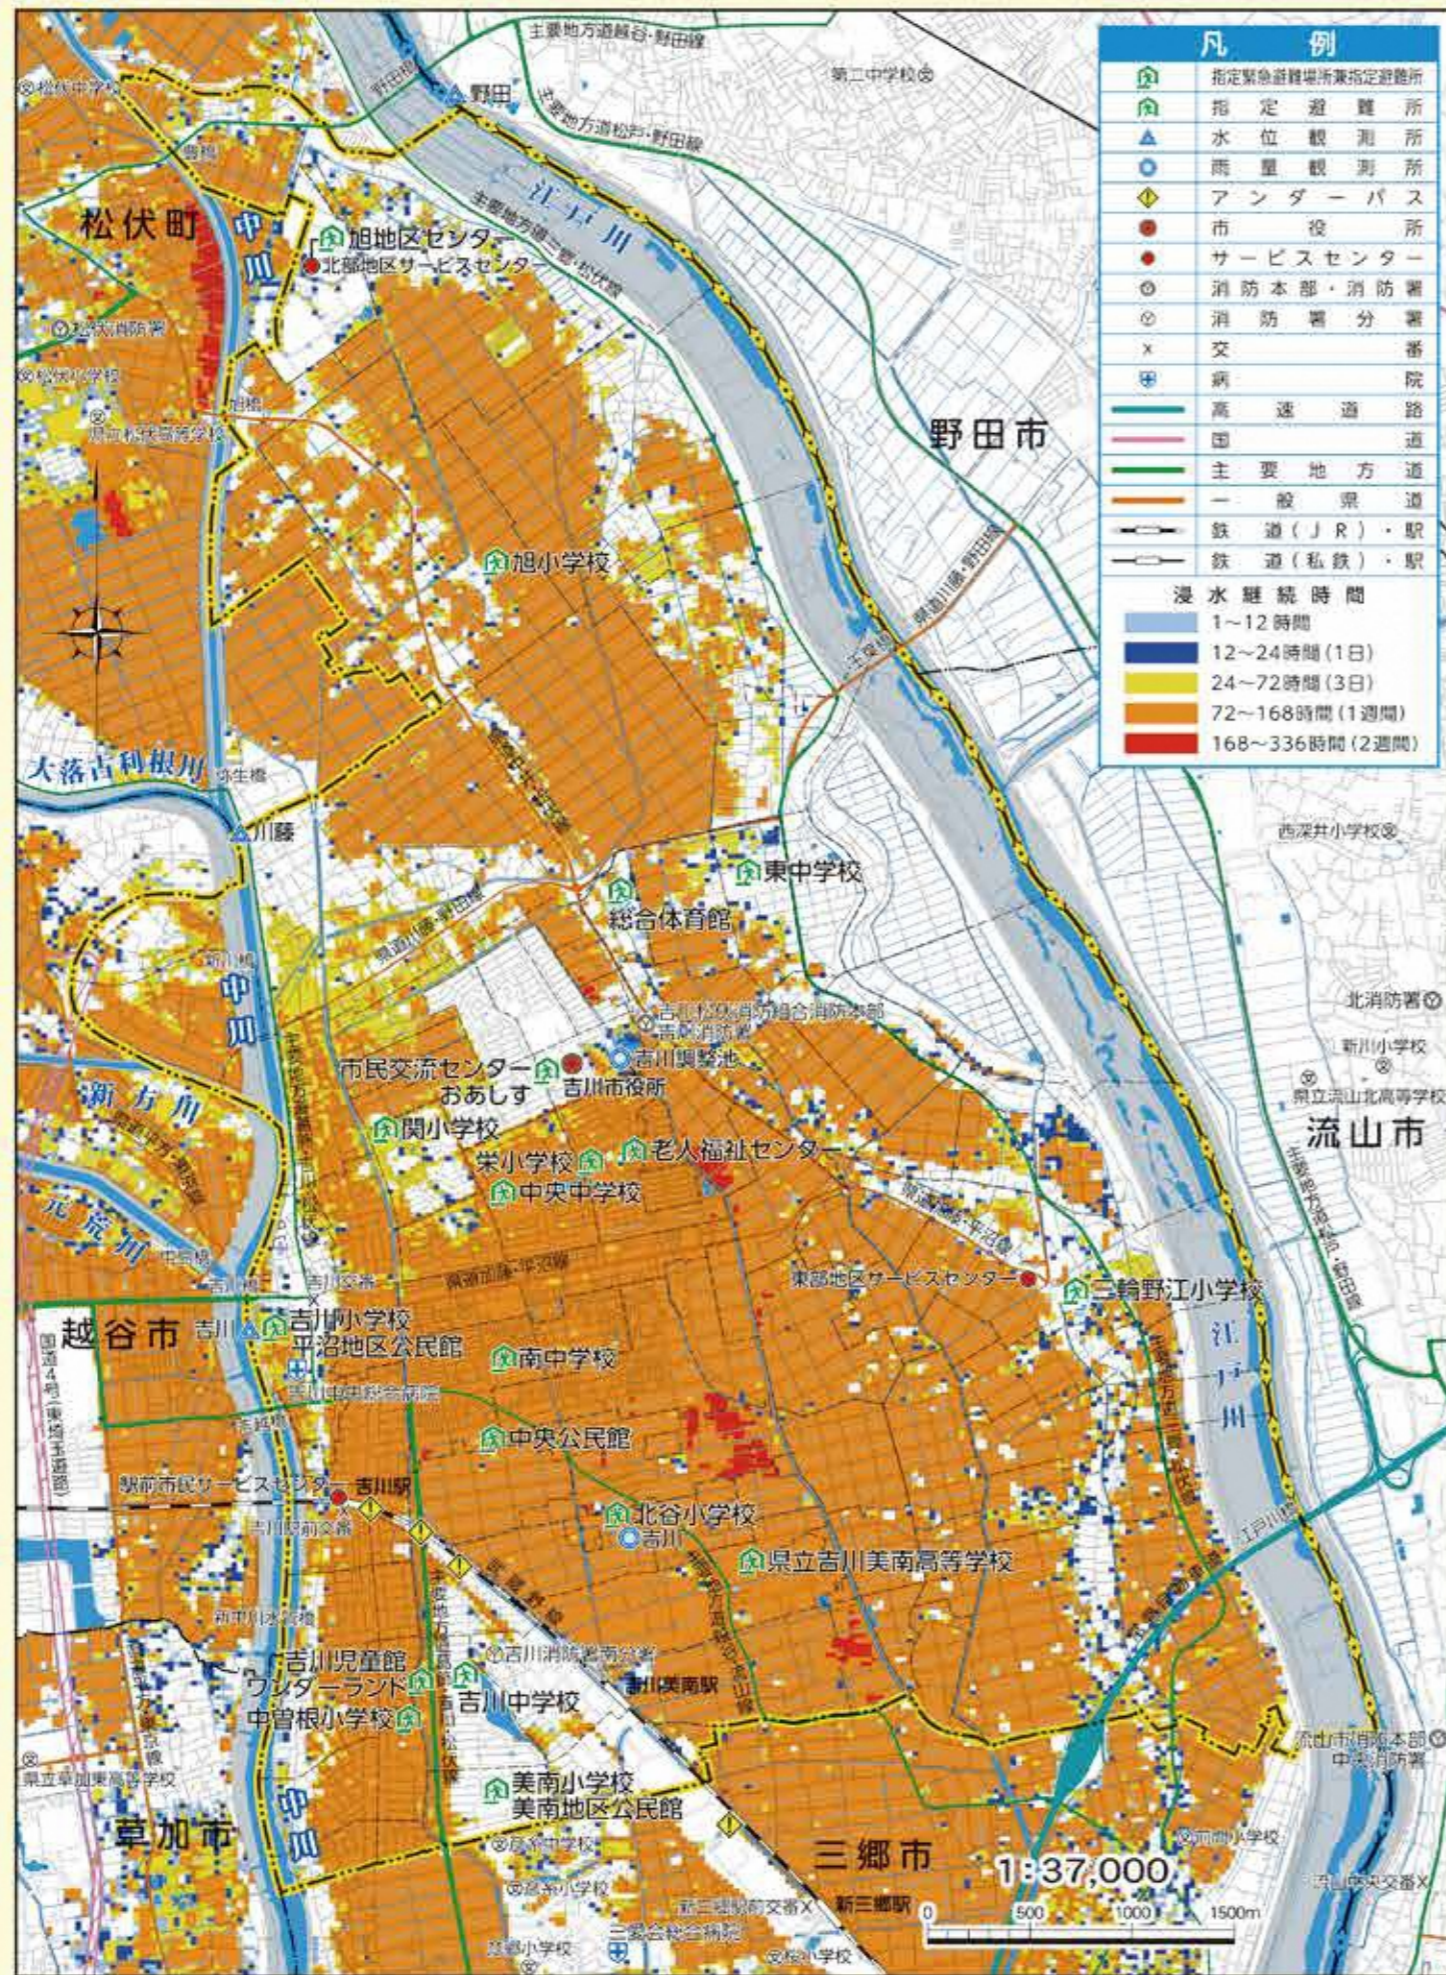

中川浸水継続時間

元荒川・大落古利根川・新方川浸水継続時間