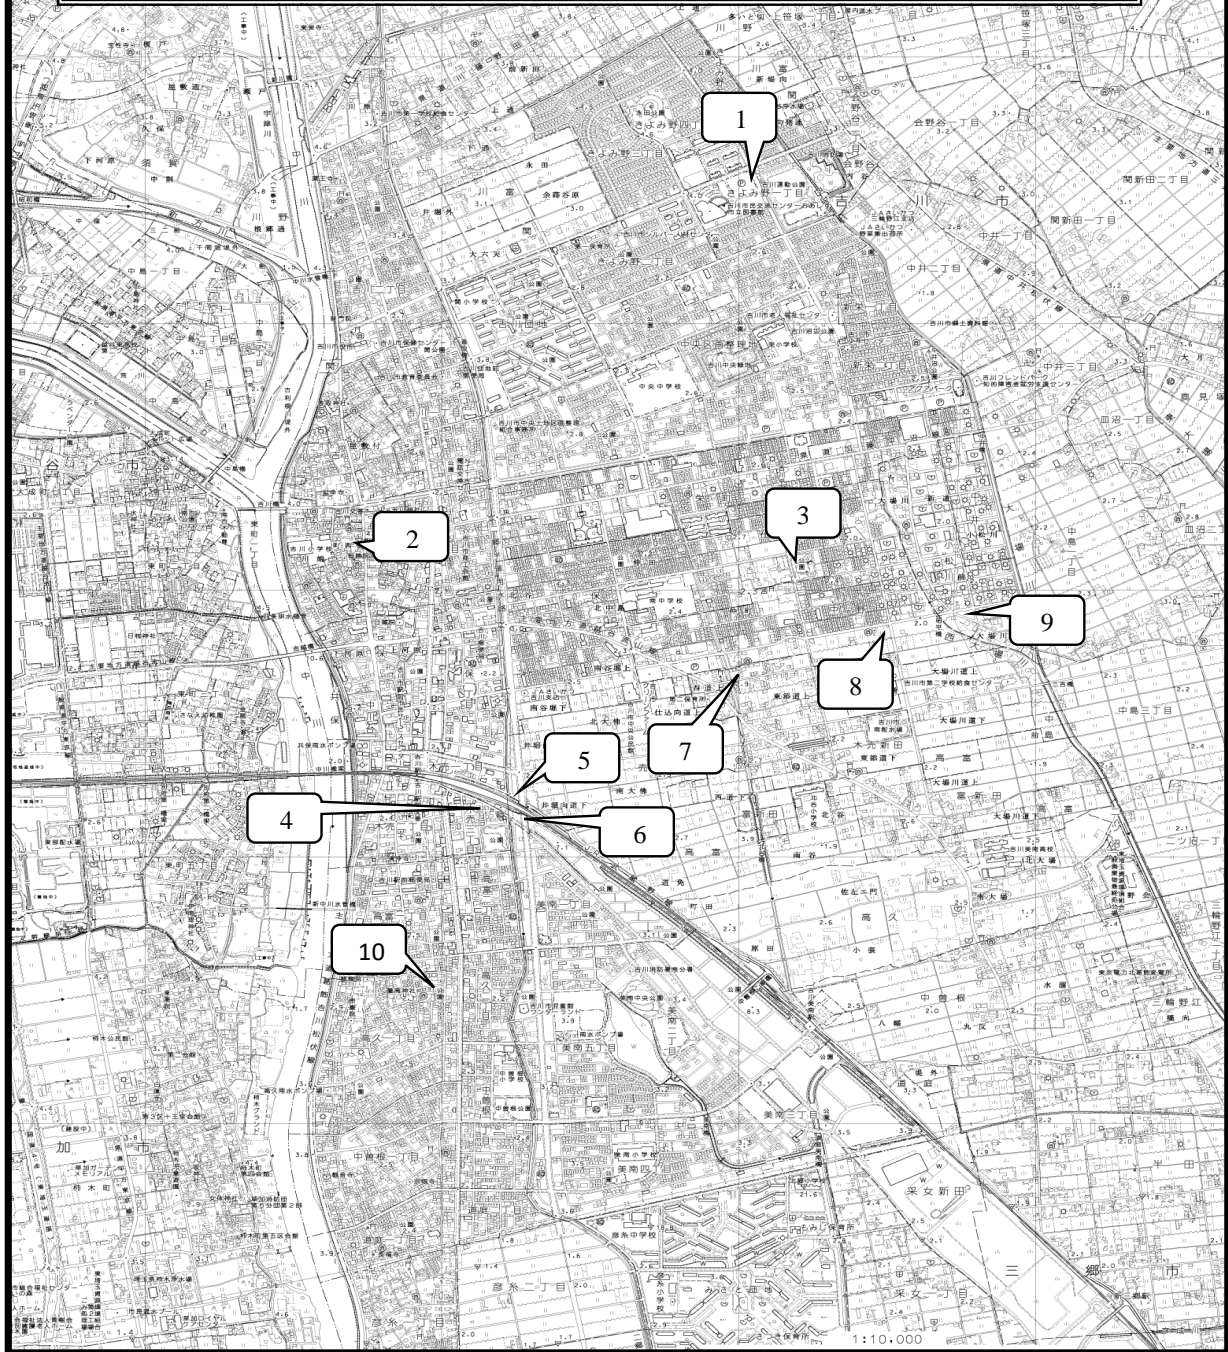

水害対策用土のう保管場所（令和4年5月現在）

- 市民の皆様が使用できます。
- 保管場所を変更する場合がございます。

- 1 吉川市役所(来客者駐車場北側)※臨時置場
- 2 平沼防災倉庫・吉川小学校教職員駐車場
- 3 なまずの里公園
- 4 消防団第7分団器具置場
- 5 美南ずい道付近道路(北側)
- 6 美南ずい道付近道路(南側)
- 7 中野1区自主防災倉庫前
- 8 中野2区自治会館内自主防災倉庫南側
- 9 日の出建設南側駐車場
- 10 高久公園

1 吉川市役所(来客者駐車場北側)※臨時置場

3 なまずの里公園

3 なまずの里公園
【土のう】144袋
【パレット】2枚

4 消防団第7分団器具置場

5 美南ずい道付近道路(北側)

6 美南ずい道付近道路(南側)

7 中野1区自主防災倉庫前

8 中野2区自治会館内自主防災倉庫南側