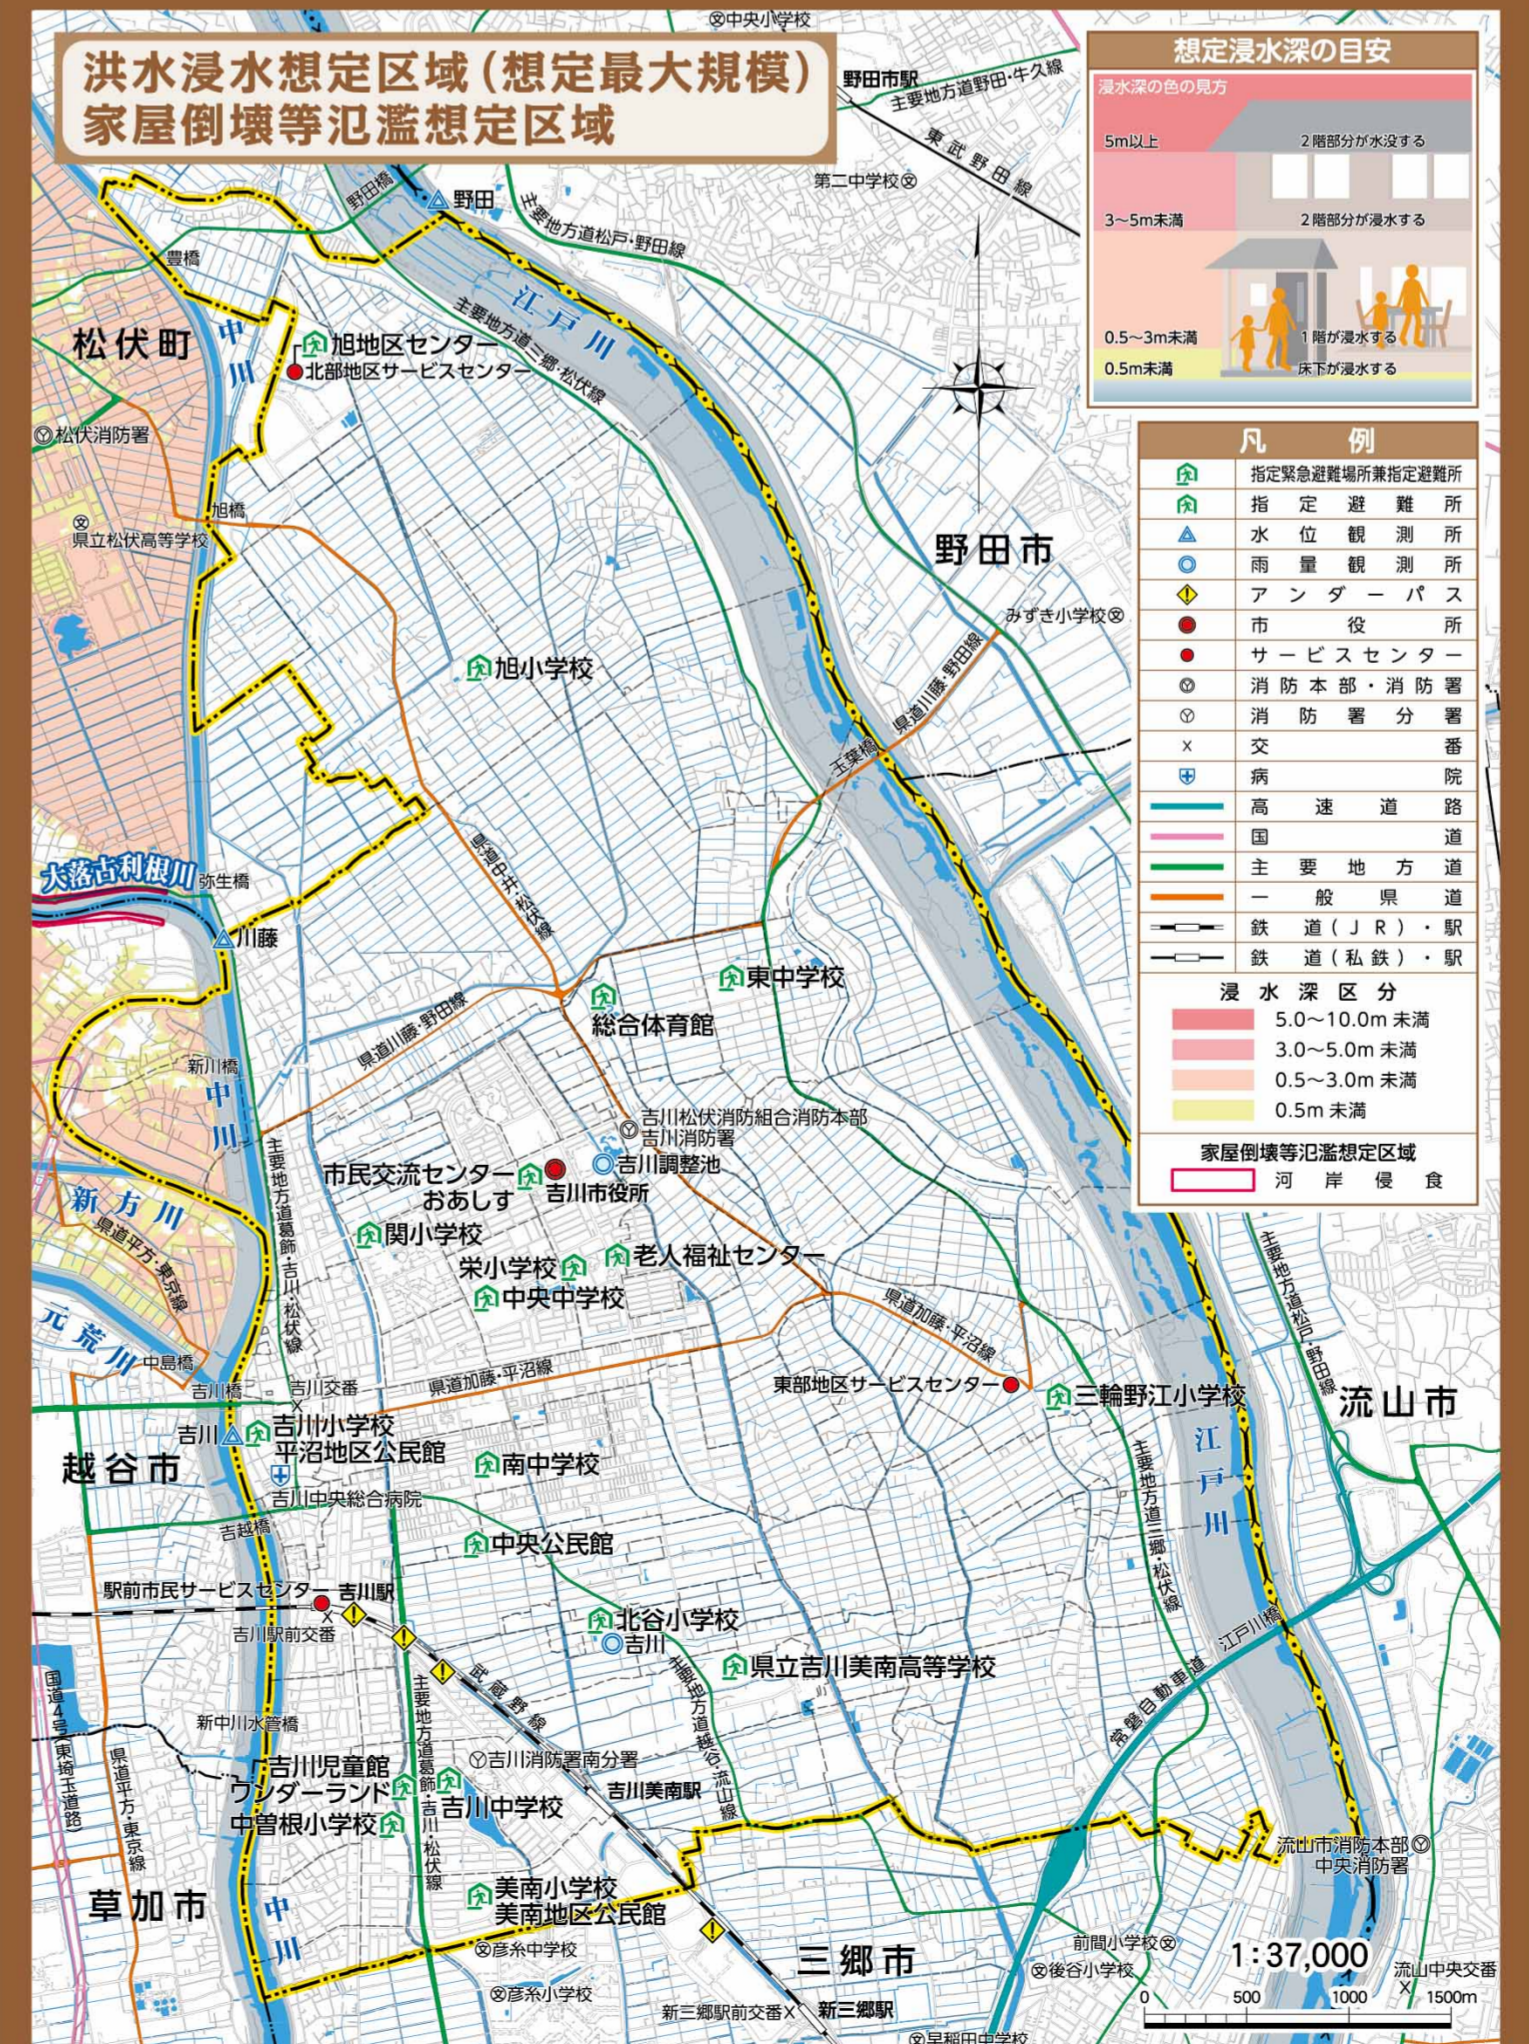

大落古利根川

吉川市 洪水ハザードマップ