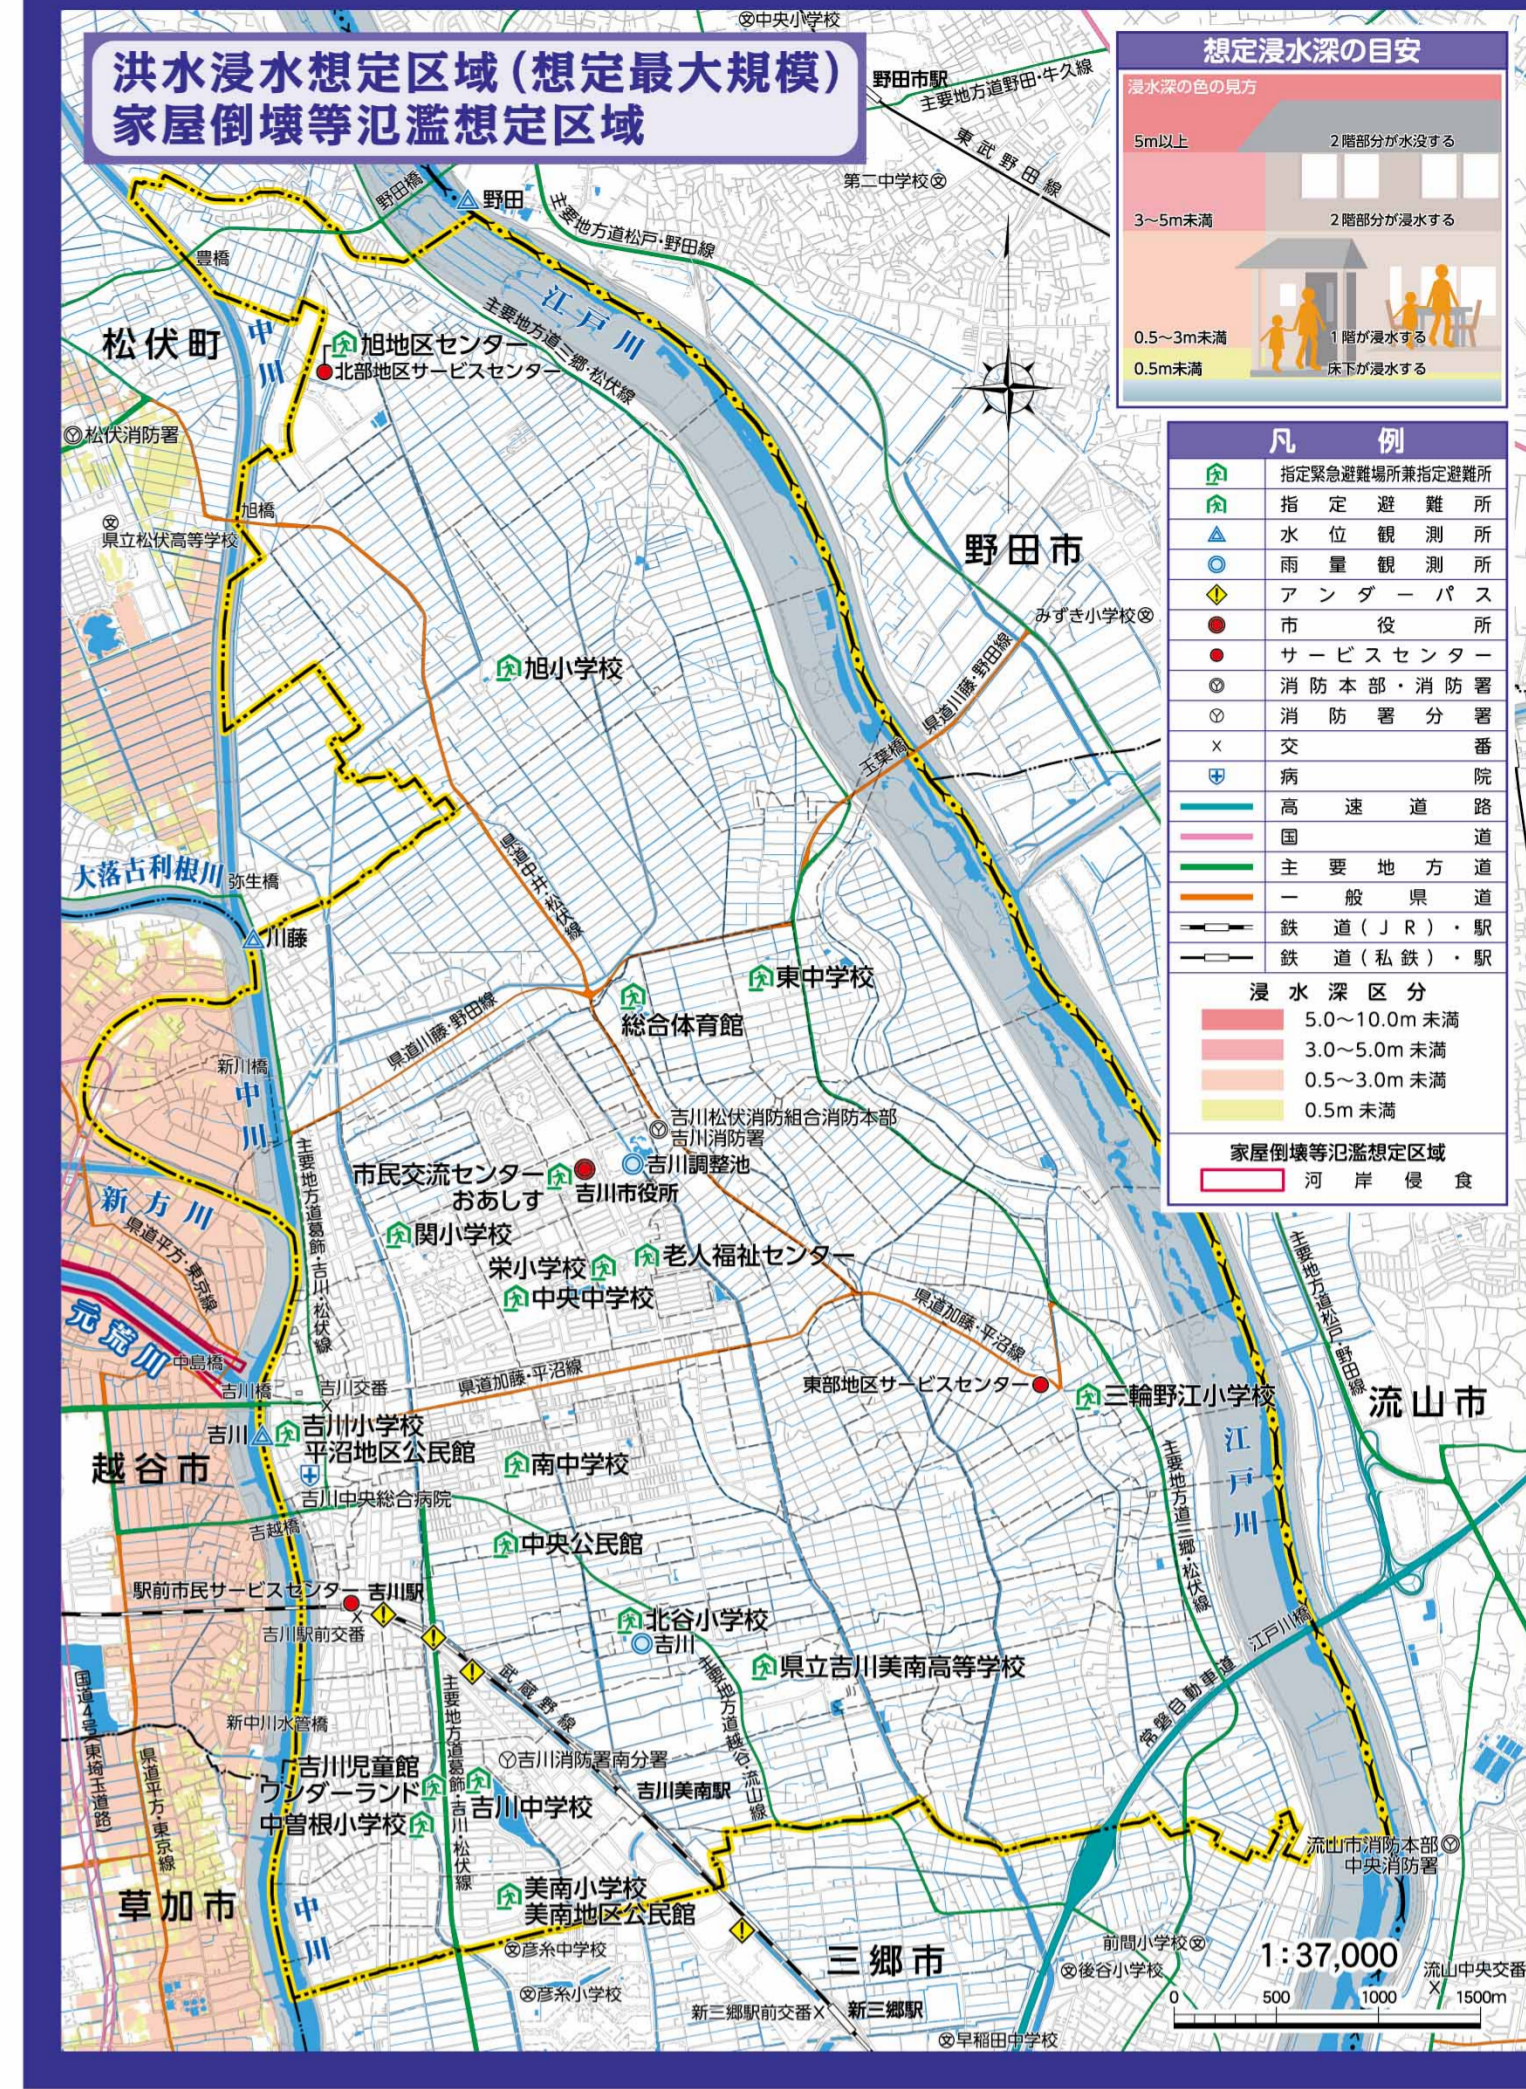

元荒川

吉川市 洪水ハザードマップ