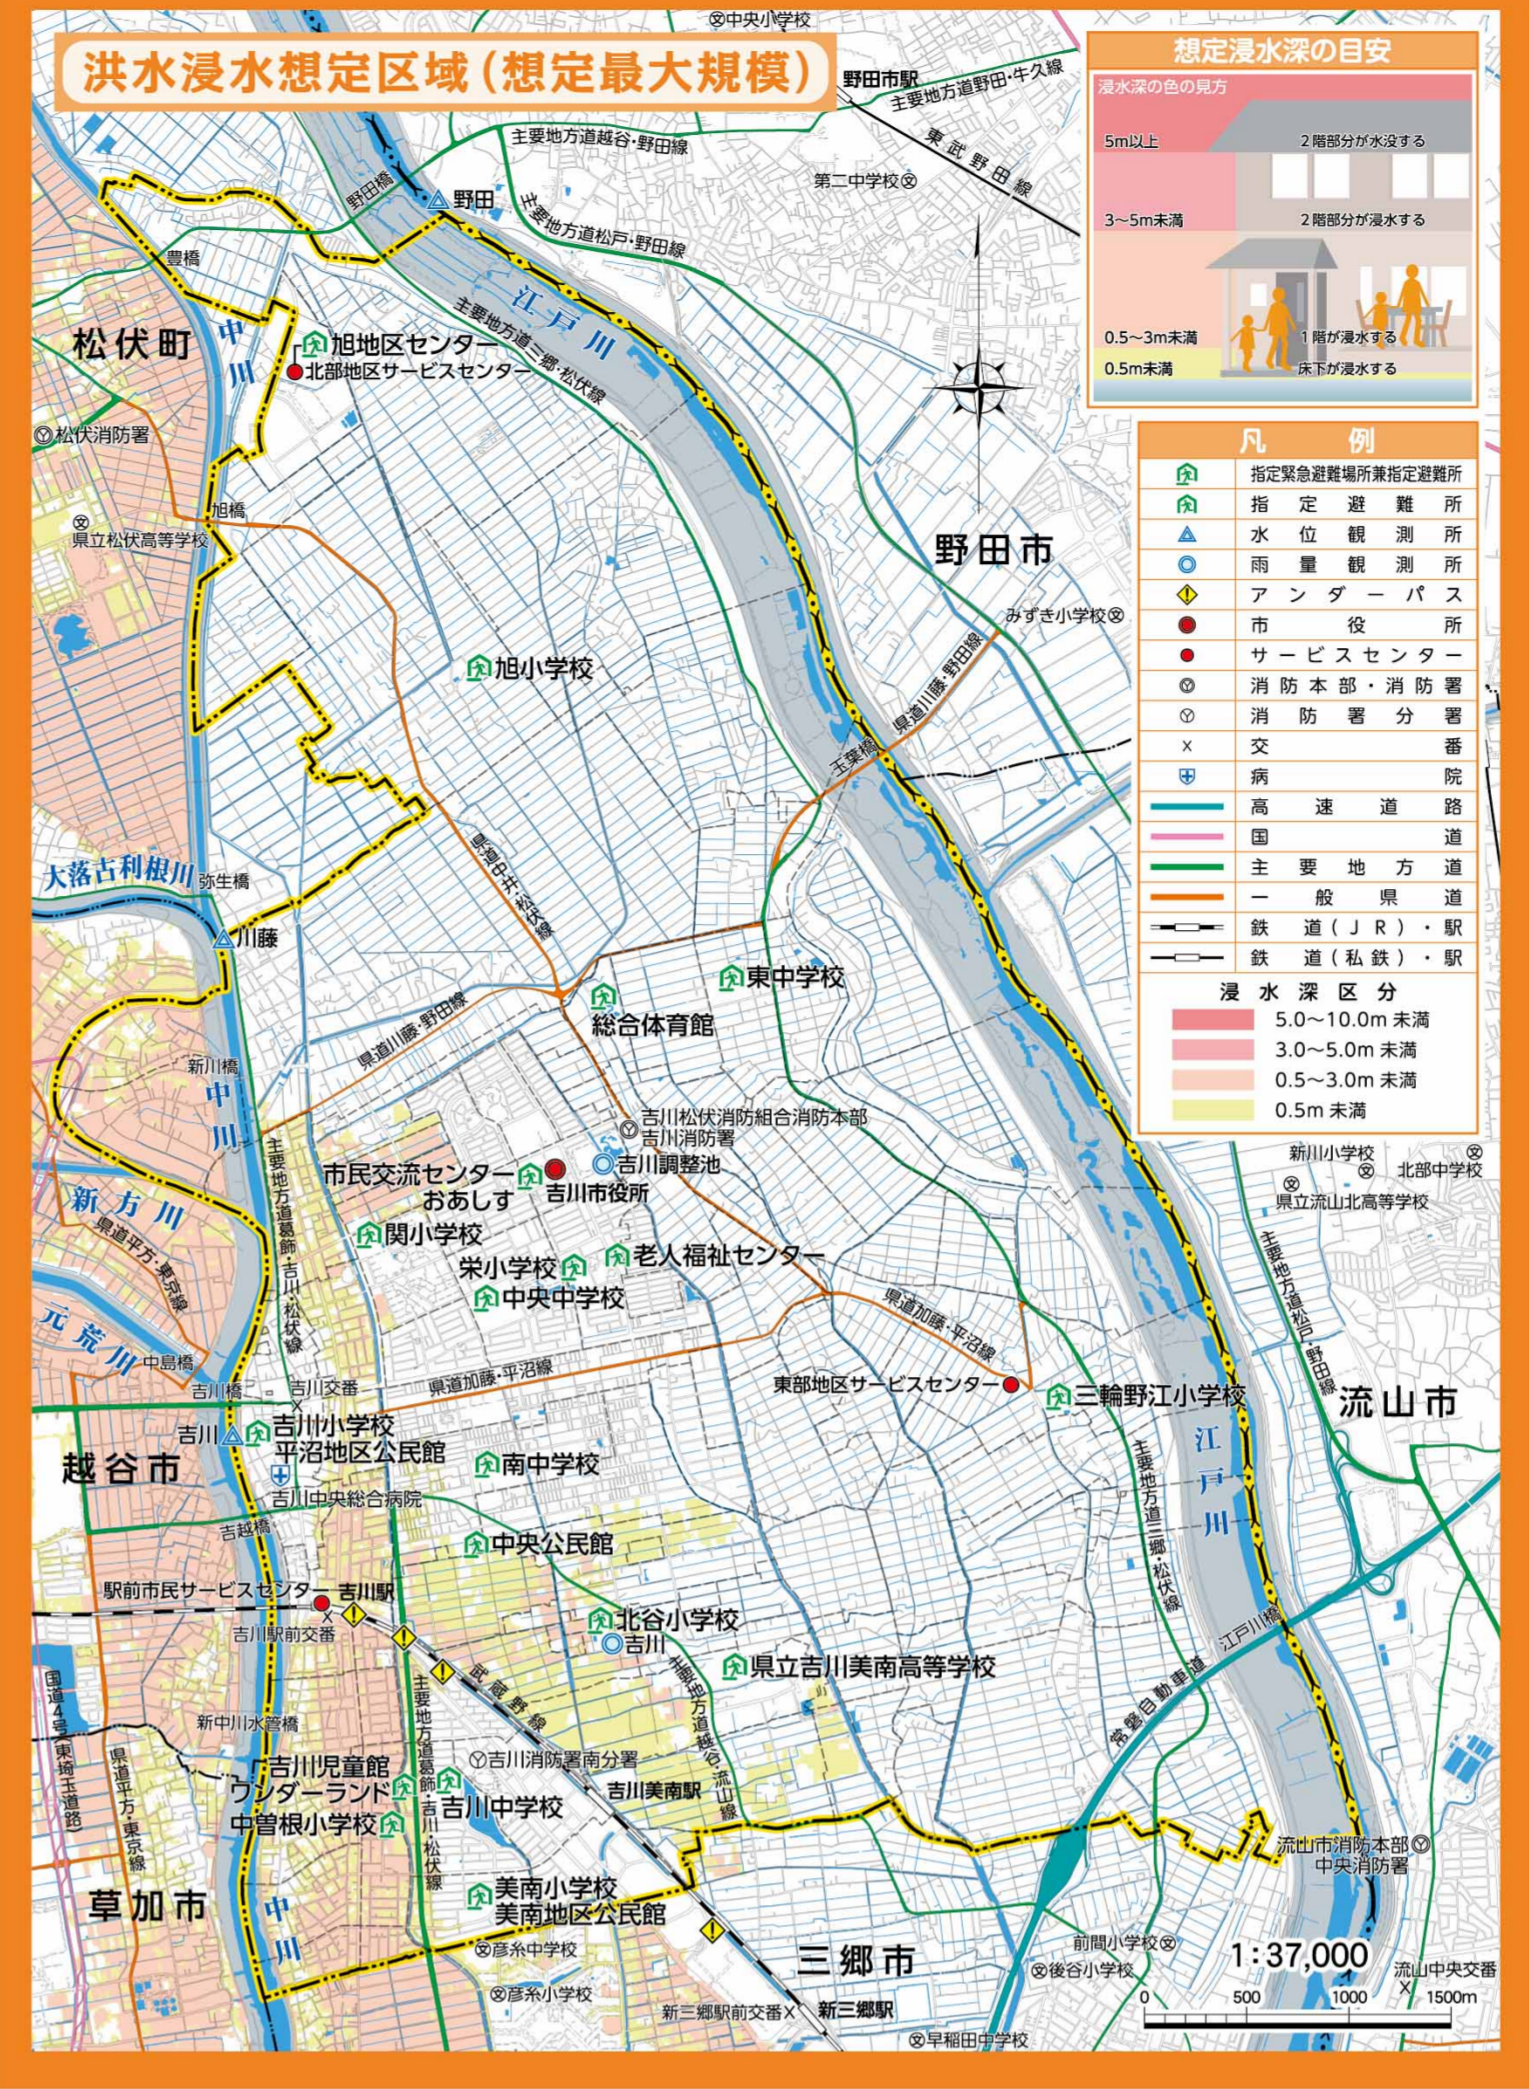

荒川

吉川市 洪水ハザードマップ