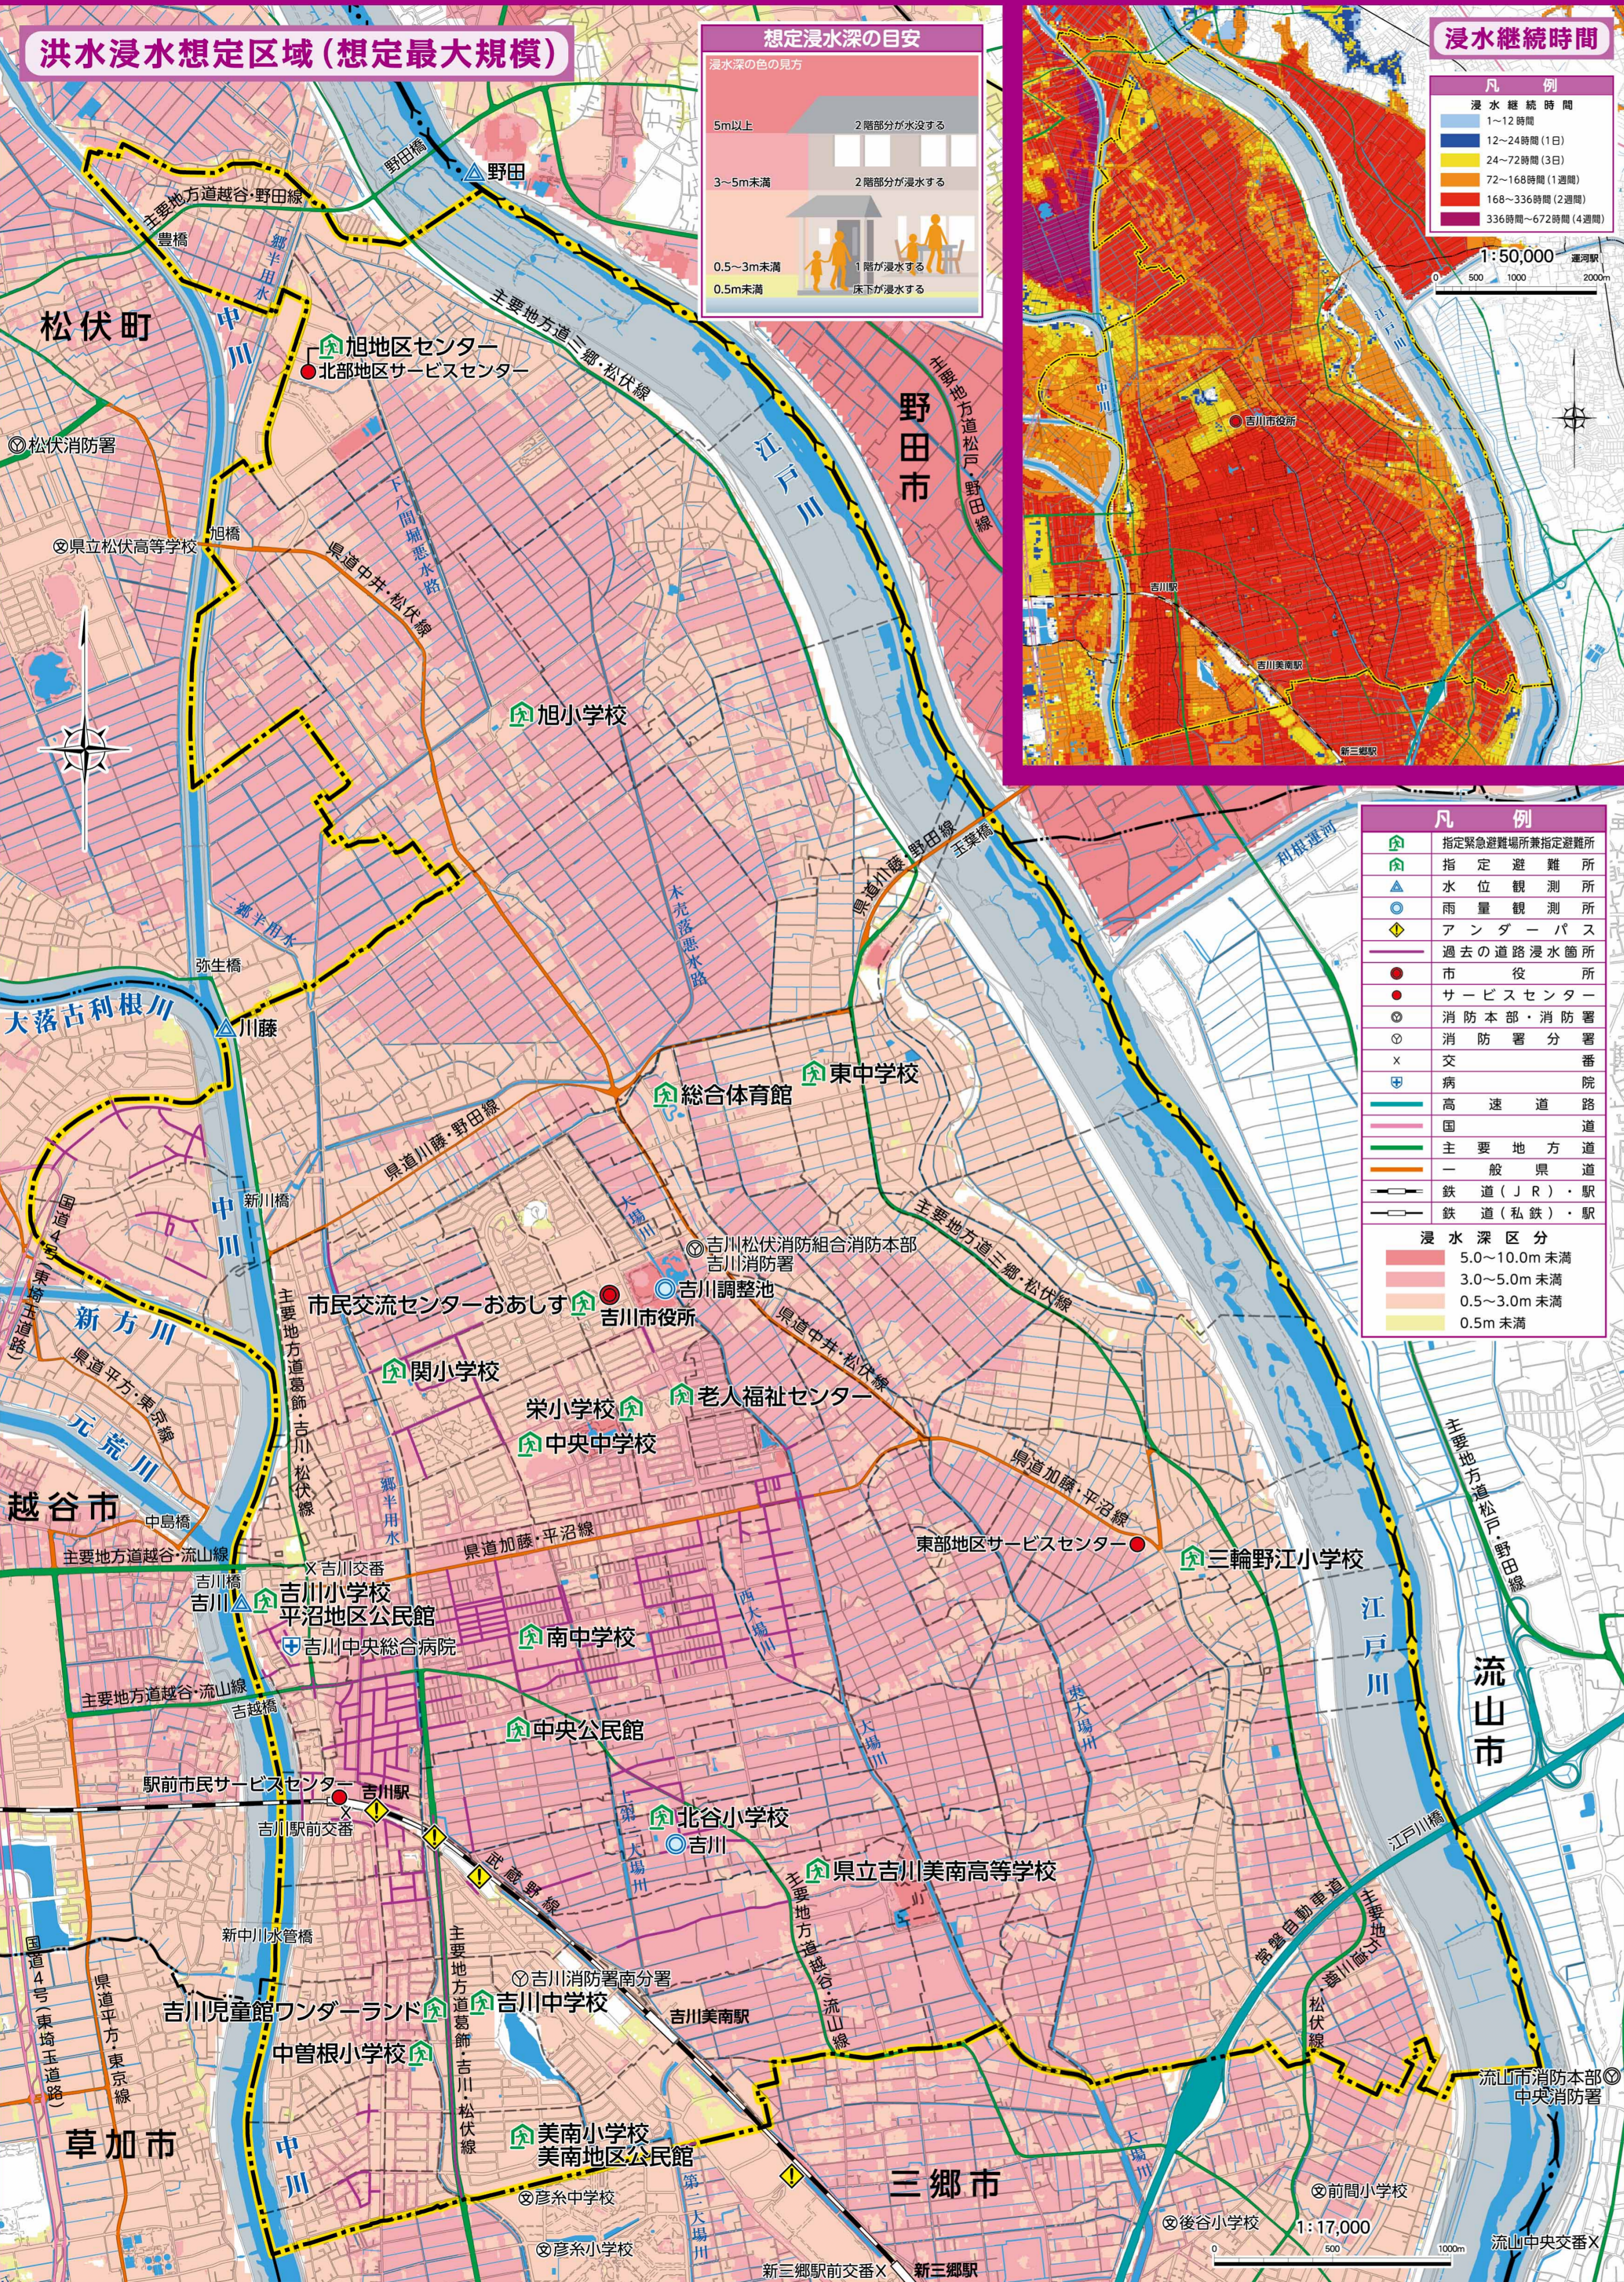

# 利根川

## 吉川市 洪水ハザードマップ

## YOSHIKAWA CITY Disaster prevention MAP

# 荒川