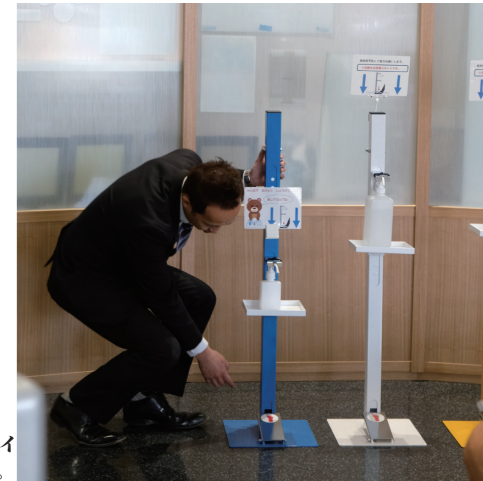

カラーは3種類、青、白、黄色から選択できる。

高さ調節は2段階。ドライバー1本で簡単にできる。

「大人／子供 選択式 足踏み式消毒スタンド」 「ふみふみシュッシュ」

「株式会社エスイーウェルディング」は金属加工に長けた吉川市下内川にある会社で、そこは社長をはじめ若いスタッフが中心となり、フットワークの軽さが自慢の、上昇志向の塊のようなやる気に満ち溢れています。そんなエスイーウェルディングも、新型コロナウイルスの影響による苦勞を糧に、新しいことに挑戦し続けています。

軽くペダルを踏むだけで必要量の消毒液が噴出しエコ！

ペダルサイズ
幅80×奥行180mm

付属品の足形シールを貼ることで目印にもなります

子供でも軽く踏むだけで消毒液が噴出

子どもの使用イメージ。大人用だと子どもが使用した場合、消毒液の吹き出し口が目線より高くなってしまい、目に入ってしまったり顔にかかってしまったりする心配がある。子ども用に高さ調節できる「ふみふみシュッシュ」は、使う人の立場になって考えた商品です。