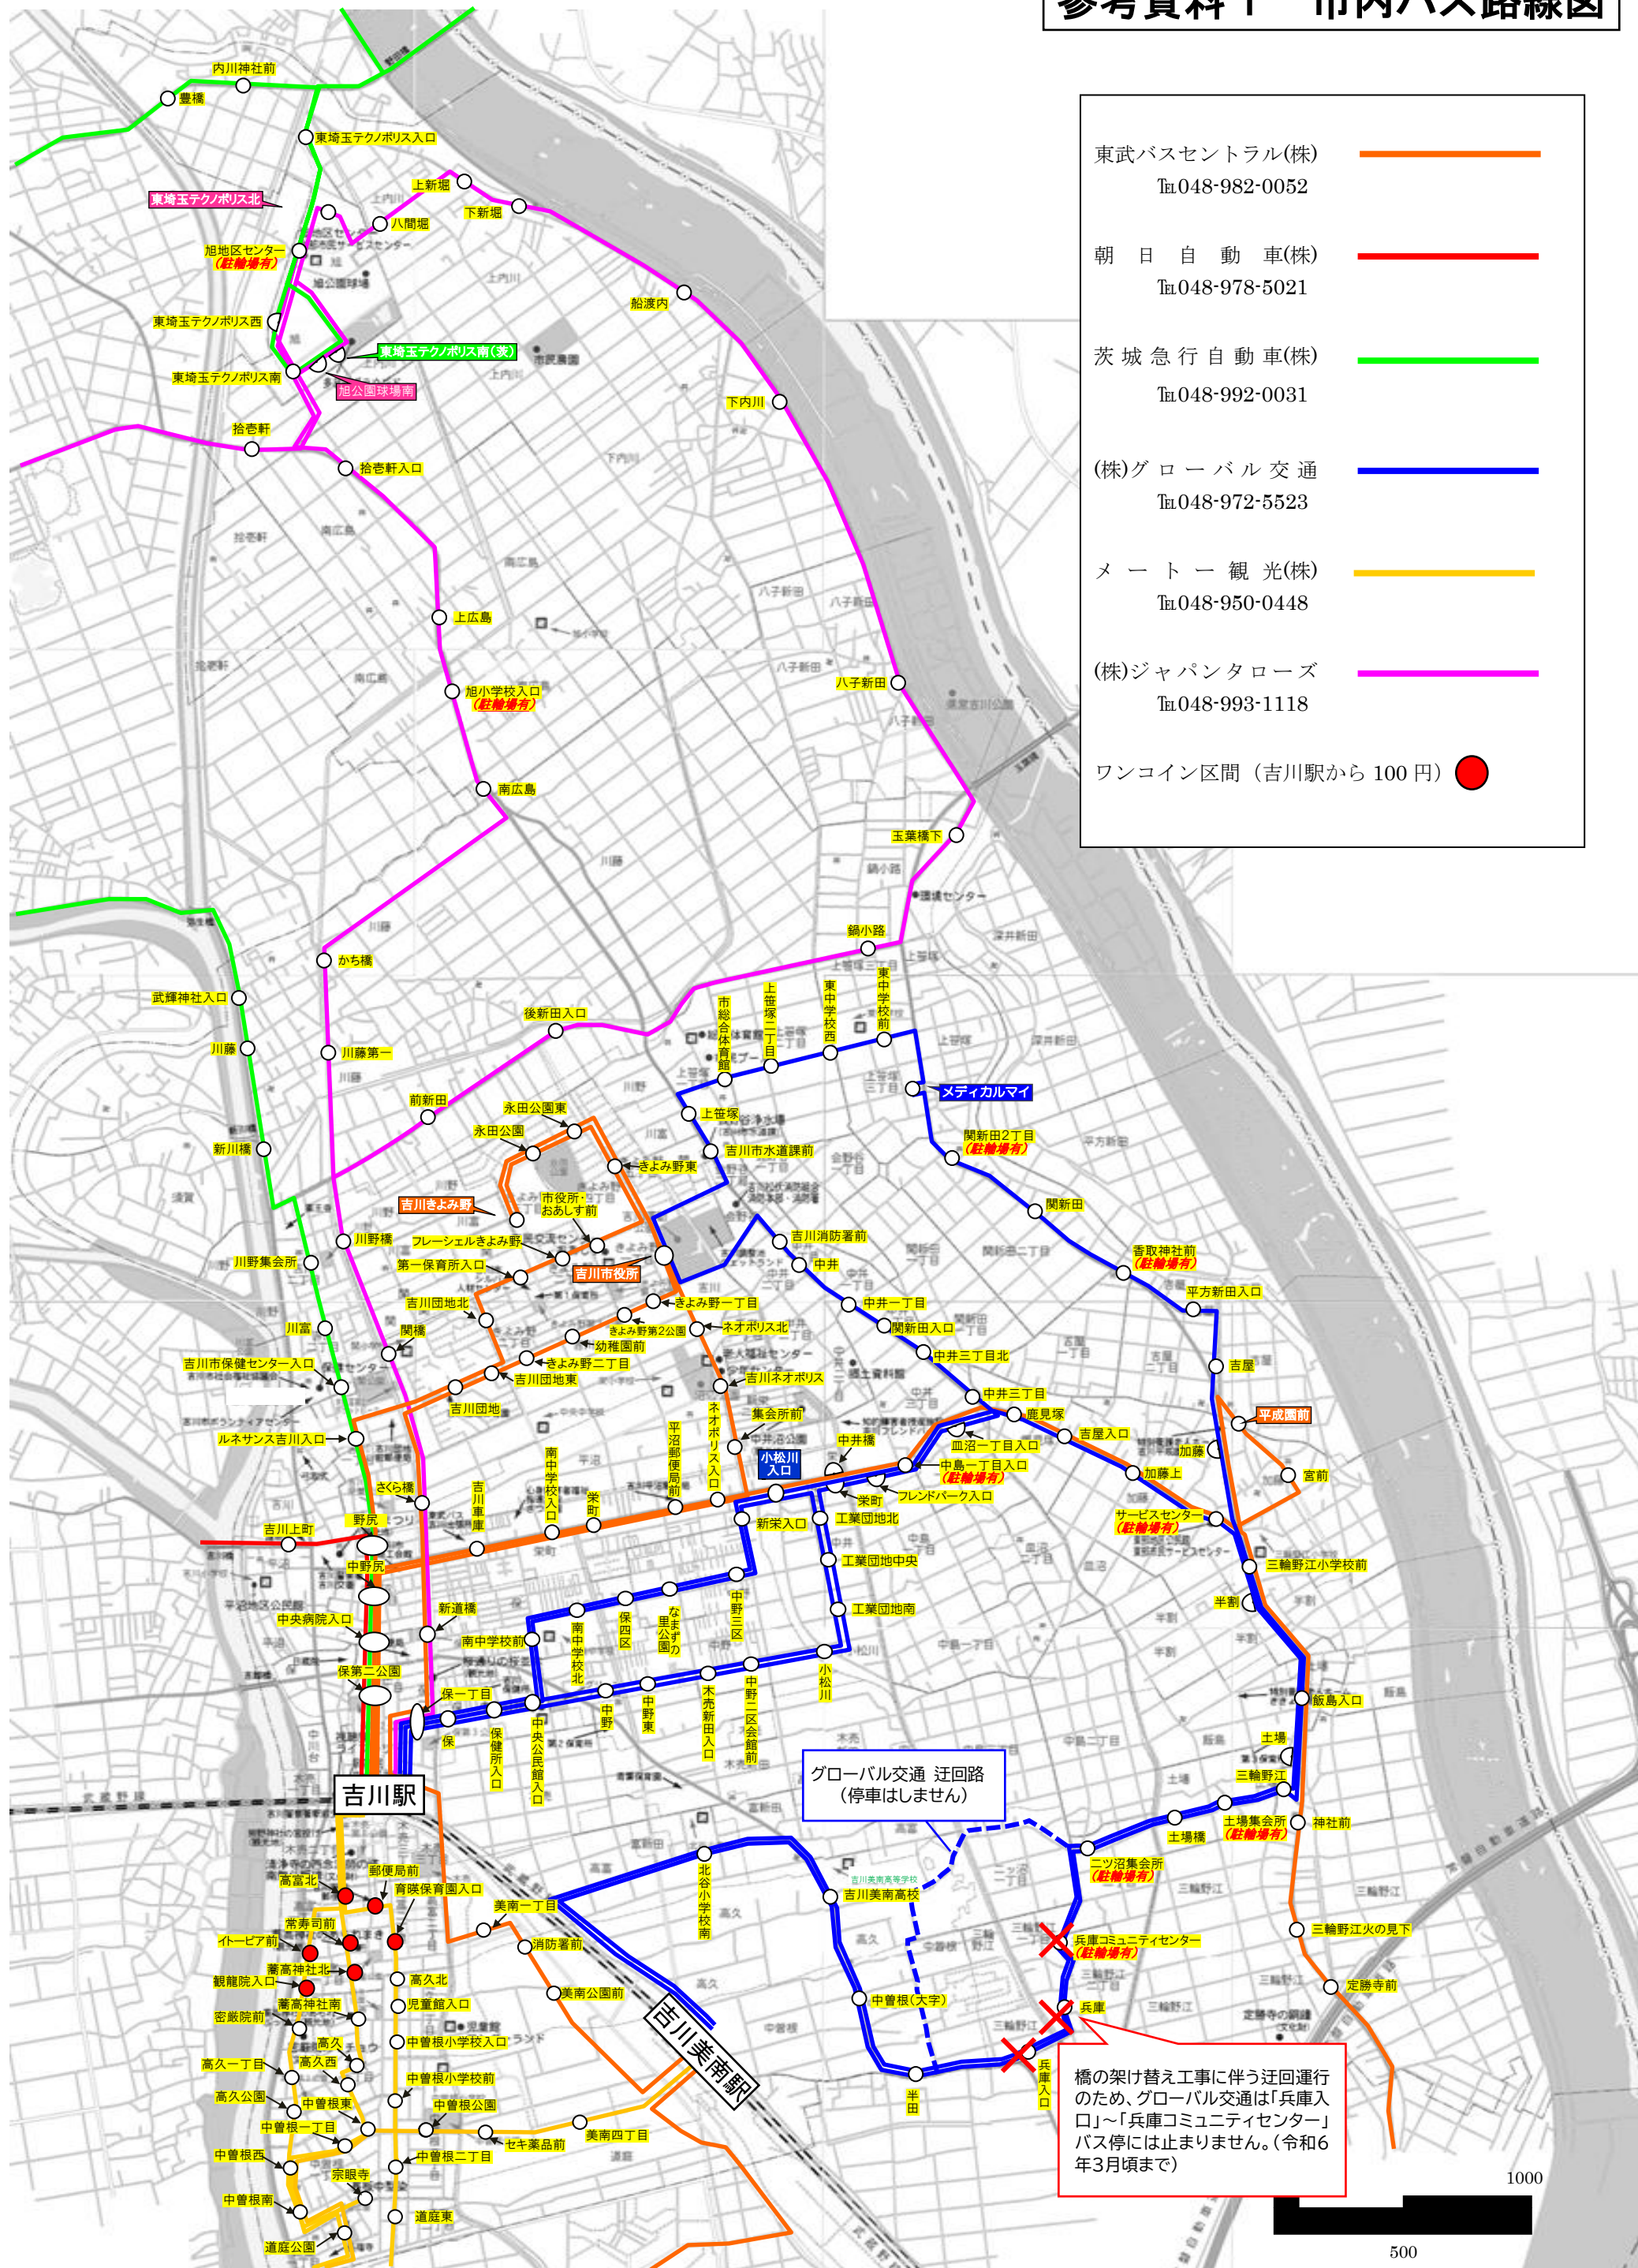

参考資料 1 市内バス路線図

東武バスセントラル(株) Tel.048-982-0052	
朝日自動車(株) Tel.048-978-5021	
茨城急行自動車(株) Tel.048-992-0031	
(株)グローバル交通 Tel.048-972-5523	
メートー観光(株) Tel.048-950-0448	
(株)ジャパントローズ Tel.048-993-1118	
ワンコイン区間 (吉川駅から 100 円)	

グローバル交通 迂回路
(停車はしません)

橋の架け替え工事に伴う迂回運行のため、グローバル交通は「兵庫入口」～「兵庫コミュニティセンター」バス停には止まりません。(令和6年3月頃まで)

バス時刻表

令和4年10月1日改定

吉川駅発

吉川美南駅発

最新の情報や記載されていない情報などは、各バス事業者にお問い合わせください。

バス事業者問合せ先

吉川市内バス運行ルート図

吉川駅発バス時刻表

主な公共施設までの行き方

吉川駅ロータリーバス乗降場所

- 東武バスセントラル ①④ 【東】
- 朝日自動車 ② 【朝】
- 茨城急行自動車 ③ 【茨】
- グローバル交通 ⑤ 【グ】
- ジャパントローズ ⑥ 【ジ】
- メーター観光 ⑦⑧⑨ 【メ】

※①～⑨の数字は、この案内図で便宜上付したものであり、バス停留所には表示されていません。

- 吉川市役所・市民交流センターおあしすまで①④⑤
- 【東】吉川市役所行き・きよみ野行き(さくら通り経由) ⇒「吉川市役所」下車(現金190円・約14分)
 - 【東】きよみ野行き(いちよう通り経由) ⇒「市役所・おあしす前」下車(現金190円・約14分)
 - 【グ】メディカルマイ行き ⇒「吉川市役所」下車(現金210円・約13分)
 - ・保健センターまで①③
 - 【東】きよみ野行き(いちよう通り経由) ⇒「ルネサンス吉川入口」下車(現金180円・約5分)
 - 【茨】エローラ行き ⇒「吉川市保健センター」下車(現金180円・約5分)
 - ・総合体育館・市民プールまで⑤
 - 【グ】メディカルマイ行き ⇒「市総合体育館」下車(現金210円・約16分)
 - ・旭地区センターまで⑥
 - 【ジ】東埼玉テクノポリス北行き・旭公園球場南行き ⇒「旭地区センター」下車(現金370円・約25分)
 - ・中央公民館まで⑤
 - 【グ】メディカルマイ行き・小松川循環・吉川美南駅行き ⇒「中央公民館入口」下車(現金170円・約3分)
 - ・東部市民サービスセンターまで②
 - 【東】三郷駅北口行き・平成園宮前循環 ⇒「サービスセンター」下車(現金260円・約15分)
 - ・児童館まで⑧⑨
 - 【メ】ピアラシティ行き・三郷中央駅行き ⇒「児童館入口」下車(現金180円・約4分)