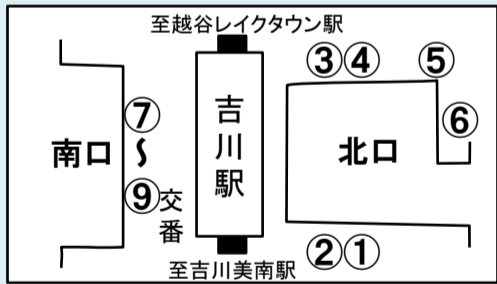

吉川市内バス運行ルート図

吉川駅発バス時刻表

主な公共施設までの行き方

吉川駅ロータリーバス乗降場所

- 東武バスセントラル ①④ 【東】
- 朝日自動車 ② 【朝】
- 茨城急行自動車 ③ 【茨】
- グローバル交通 ⑤ 【グ】
- ジャパントローズ ⑥ 【ジ】
- メーター観光 ⑦⑧⑨ 【メ】

※①～⑨の数字は、この案内図で便宜上付したものであり、バス停留所には表示されていません。

- 吉川市役所・市民交流センターおあしすまで①④⑤
- 【東】吉川市役所行き・きよみ野行き(さくら通り経由) ⇒「吉川市役所」下車(現金190円・約14分)
 - 【東】きよみ野行き(いちよう通り経由) ⇒「市役所・おあしす前」下車(現金190円・約14分)
 - 【グ】メディカルマイ行き ⇒「吉川市役所」下車(現金210円・約13分)
 - ・保健センターまで①③
 - 【東】きよみ野行き(いちよう通り経由) ⇒「ルネサンス吉川入口」下車(現金180円・約5分)
 - 【茨】エローラ行き ⇒「吉川市保健センター」下車(現金180円・約5分)
 - ・総合体育館・市民プールまで⑤
 - 【グ】メディカルマイ行き ⇒「市総合体育館」下車(現金210円・約16分)
 - ・旭地区センターまで⑥
 - 【ジ】東埼玉テクノポリス北行き・旭公園球場南行き ⇒「旭地区センター」下車(現金370円・約25分)
 - ・中央公民館まで⑤
 - 【グ】メディカルマイ行き・小松川循環・吉川美南駅行き ⇒「中央公民館入口」下車(現金170円・約3分)
 - ・東部市民サービスセンターまで②
 - 【東】三郷駅北口行き・平成園宮前循環 ⇒「サービスセンター」下車(現金260円・約15分)
 - ・児童館まで⑧⑨
 - 【メ】ピアラシティ行き・三郷中央駅行き ⇒「児童館入口」下車(現金180円・約4分)

吉川駅発バス時刻表

③エローラ・北越谷駅 行き

〔茨城急行自動車〕

時	平日	土日祝
6		53
7	02 27 50	25
8	12 32 57	00 40
9	20	10 35
10	00 20 50	00 40
11	22 42	05 30 50
12	10 40	10 40
13	10 47	20 40
14	12 38	10 40
15	14 40	00 20 55
16	15 41	25 50
17	02 22 45	20 40
18	15 40	05 35
19	10 43	10 40
20	07 25 45	05 30 55
21	10 45	42
22	18	