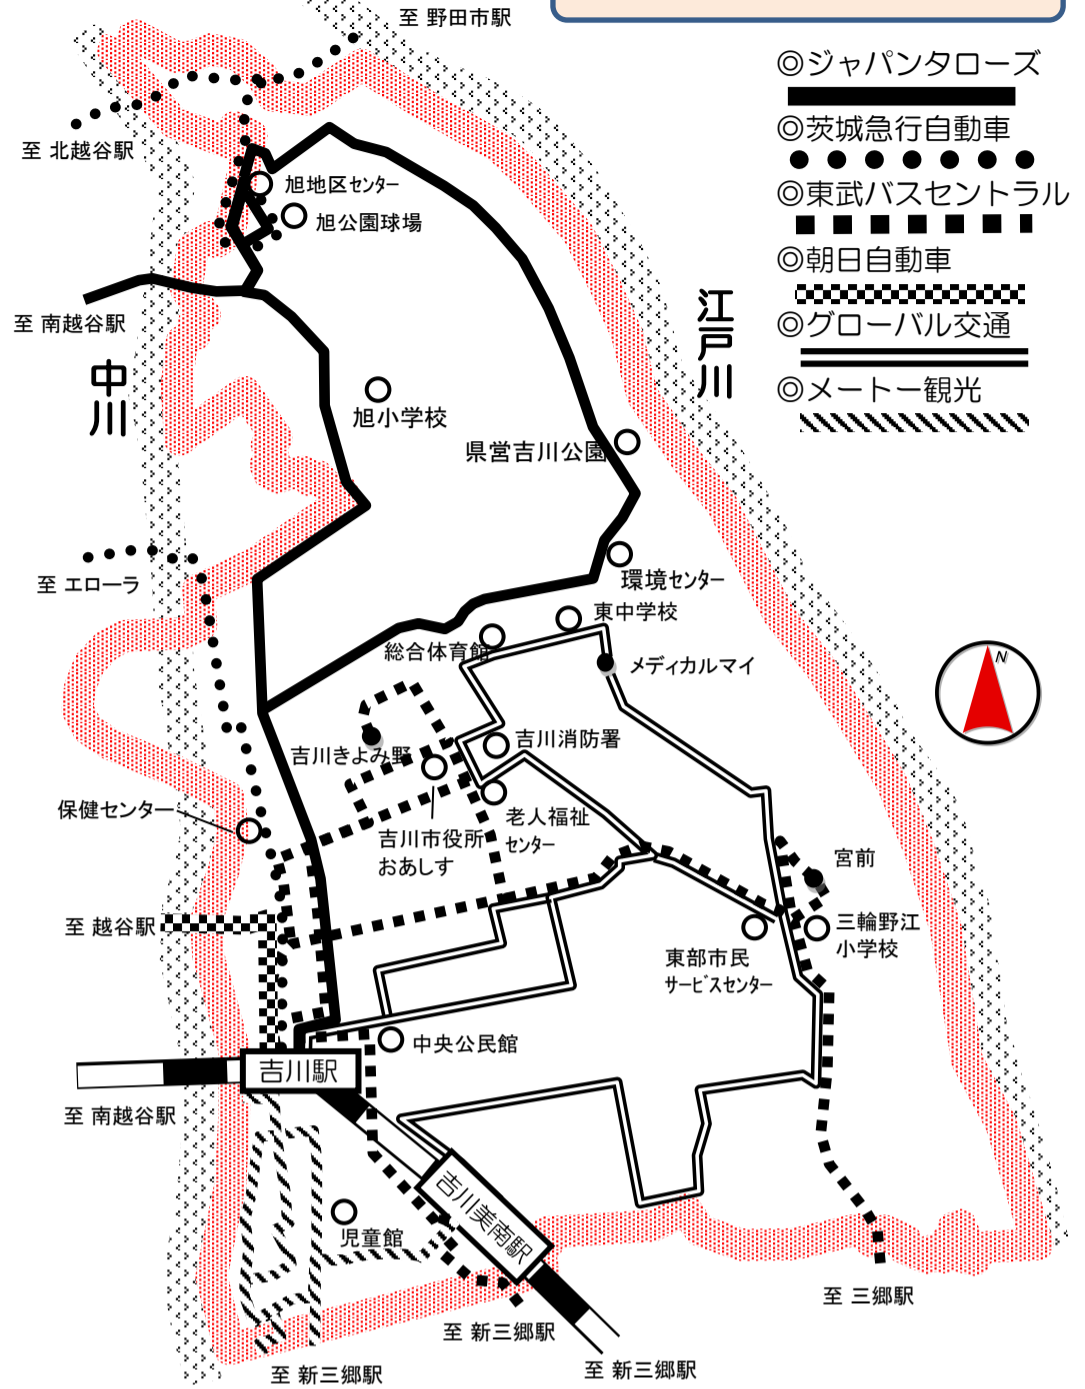

グローバル交通 迂回路
(停車はしません)

橋の架け替え工事に伴う迂回運行のため、グローバル交通は「兵庫入口」～「兵庫コミュニティセンター」バス停には止まりません。(令和6年3月頃まで)

バス時刻表

令和4年10月1日改定

吉川駅発

吉川美南駅発

最新の情報や記載されていない情報などは、各バス事業者にお問い合わせください。

バス事業者問合せ先

吉川市内バス運行ルート図

吉川駅発バス時刻表

主な公共施設までの行き方

吉川駅ロータリーバス乗降場所

- 東武バスセントラル ①④ 【東】
- 朝日自動車 ② 【朝】
- 茨城急行自動車 ③ 【茨】
- グローバル交通 ⑤ 【グ】
- ジャパントローズ ⑥ 【ジ】
- メーター観光 ⑦⑧⑨ 【メ】

※①～⑨の数字は、この案内図で便宜上付したものであり、バス停留所には表示されていません。

- 吉川市役所・市民交流センターおあしすまで①④⑤
- 【東】吉川市役所行き・きよみ野行き(さくら通り経由) ⇒「吉川市役所」下車(現金190円・約14分)
 - 【東】きよみ野行き(いちよう通り経由) ⇒「市役所・おあしす前」下車(現金190円・約14分)
 - 【グ】メディカルマイ行き ⇒「吉川市役所」下車(現金210円・約13分)
 - ・保健センターまで①③
 - 【東】きよみ野行き(いちよう通り経由) ⇒「ルネサンス吉川入口」下車(現金180円・約5分)
 - 【茨】エローラ行き ⇒「吉川市保健センター」下車(現金180円・約5分)
 - ・総合体育館・市民プールまで⑤
 - 【グ】メディカルマイ行き ⇒「市総合体育館」下車(現金210円・約16分)
 - ・旭地区センターまで⑥
 - 【ジ】東埼玉テクノポリス北行き・旭公園球場南行き ⇒「旭地区センター」下車(現金370円・約25分)
 - ・中央公民館まで⑤
 - 【グ】メディカルマイ行き・小松川循環・吉川美南駅行き ⇒「中央公民館入口」下車(現金170円・約3分)
 - ・東部市民サービスセンターまで②
 - 【東】三郷駅北口行き・平成園宮前循環 ⇒「サービスセンター」下車(現金260円・約15分)
 - ・児童館まで⑧⑨
 - 【メ】ピアラシティ行き・三郷中央駅行き ⇒「児童館入口」下車(現金180円・約4分)