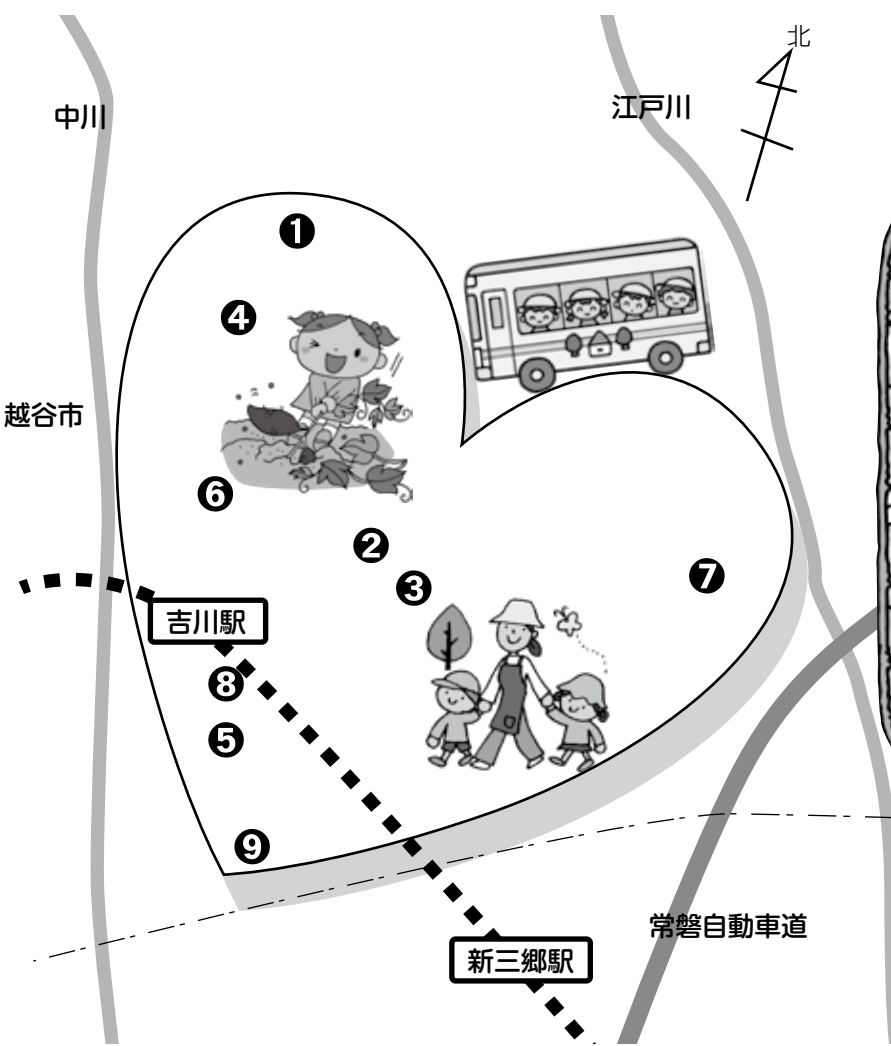

平成24年4月開始

吉川駅前保育所を基点に、市内全認可保育所を専用バスで結ぶ

保護者の
皆さんへ

送迎保育

Smile × Childcare

～吉川から発信する新しい保育のカタチ～

県内初!

保育所を選ぶとき、自宅や職場への近さなどの立地条件だけでなく、子どもの健やかな成長を願い、各保育所の特色に共感し入所を希望したいと願うものではないでしょうか。

市では平成24年4月から、吉川駅前保育所を基点に市内全8つの認可保育所と連携して「送迎保育」を始めます。リッチ(立地)から保育所とのマッチング(一致)へ。吉川から発信する新しいスタイルです。

保護者の頼れる存在「送迎保育」をぜひ一度、検討してみませんか。利用料金ほか詳細は決まり次第、広報よしかわやホームページでお知らせします。※保育所・学童保育室の申込受付は4ページ参照。

5くら5
吉川駅徒歩5分
の駅前保育(自
転車・自家用車
送迎可)

のびのび
園庭の広い保育
所で、自然との
触れ合いを満喫

あんしん
午後8時まで
駅前保育所で、
延長保育可
(条件あり)

吉川駅前保育所♥市内全8認可保育所(位置図)

① 第1保育所	きよみ野2-22-1
② 第2保育所	木売新田16
③ 青葉保育園	木売新田47
④ 吉川団地保育園	吉川団地5-16
⑤ 育映保育園	高富2-12-6
⑥ 吉川つばさ保育園	保1-24-1
⑦ コビープリスクール よしかわ	飯島231
⑧ (仮称)コビープリスクール よしかわステーション	木売1-8-3
⑨ (仮称)かほ保育園	美南4-2-3

保育所の特色で
選べるのがうれしいね♡

※送迎保育は吉川駅前保育所(⑧(仮称)コビープリスクールよしかわステーション)で実施します。