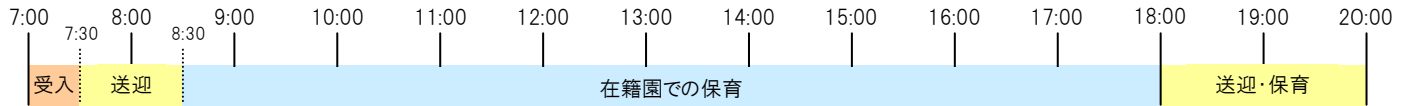

○送迎保育事業の概要について（利用の流れ等）

1. ●朝： コピープリスクールよしかわステーションでお子さまをお預かりし、在籍の市内認可保育園へバスで送迎いたします。
   - ●日中： 在籍の保育園で保育が行われます。
   - ●夕方： 在籍の保育園から、コピープリスクールよしかわステーションにバスで送迎します。
   - ●夜： 最長、午後8時までコピープリスクールよしかわステーションで保育を行います。
2. ※月～金曜日の朝・夕に実施となり、土曜日はご利用いただけません。

《デイリースケジュール》

対象児童および主な利用対象事例

- ●市内全認可保育園で延長保育(概ね6時以降の承認が必要です)を利用している満1歳以上の児童が対象となります。
- ●入所を希望する保育所が自宅から離れている場合。
- ●就業時間と在籍保育所の開所時間内にお迎えが間に合わない場合。
- ●急な残業などにより在籍保育所の開所時間内にお迎えが間に合わない場合。

ご利用にあたってのご注意

- ●送迎時間は最長1時間を想定しています。乗り物酔い等により、長時間の乗車が難しい場合はご注意願います。
- ●在籍保育所との調整のため、週1回程度は在籍保育所を訪問していただく必要があります。(土曜日など)
- ●お子さまが体調不良でお迎えが必要な場合や、在籍保育所での行事等で登降園時間が決められている場合、送迎保育はご利用いただけません。
- ●送迎保育可能児童数(定期利用:概ね20人、一時利用:1日概ね10人)を超過した場合、ご利用できない場合があります。
- ●受入可能人数は各保育所の状況によって同一にはなりませんのでご注意願います。

料金及び事業実施主体(社)コピーソシオについて

送迎保育を利用するにあたり、通常の保育料とは別途利用料金がかかります。

- ●朝の送迎保育 1回 100円
- ●夕方の送迎保育 1回 300円（午後8時までの延長保育と補食が含まれます）
- ●月極の場合 月額 4,000円（朝・夕方の送迎保育が何度でも利用可能です）
- ●上記の利用料は、保育にかかる費用に充てられます。

(社会福祉法人 コピーソシオについて) ○コピープリスクールよしかわステーション ☎048-971-7361

会福祉法人コピーソシオは、市内で「コピープリスクールよしかわ」の運営をしておりますが、平成24年4月から新たに、送迎保育の拠点となる「コピープリスクールよしかわステーション」の運営も開始しました。