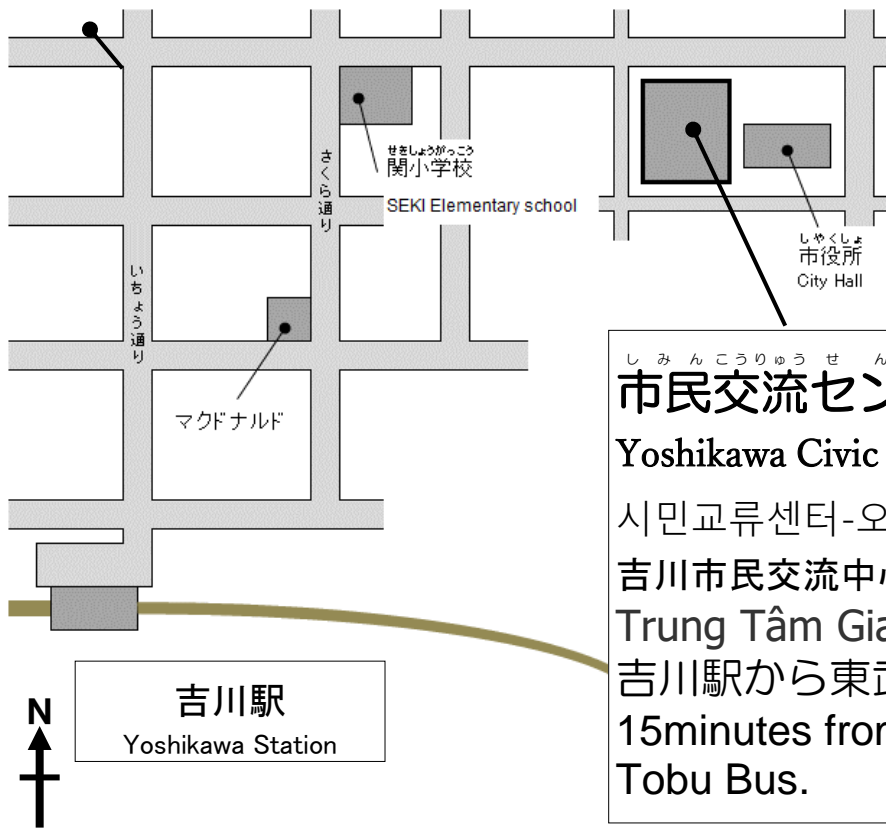

にほんごきょうしつ
日本語教室 @おあしす

～にほんごで、はなそう♪～

にほんご かいわ
日本語で会話をしませんか？

せいかつ ひつよう にほんご がくしゅう
生活に必要な日本語を学習できます。

にちじ まいしゅうかようび ごぜん じ
日時：ひるの部 毎週 火曜日 午前10時から12時

よるの部 だい だい かようび ごご じ じ
第2・第4火曜日 午後7時から9時

ばしょ しみんこうりゅうせんたー かい
場所：市民交流センターおあしす2階

一度、日本語教室にお立ち寄りください。

し み ん こ う り りゅう せ ん た ー
市民交流センター おあしす
Yoshikawa Civic Exchange center "Oasis"
 시민교류센터-오어시스 2층
 吉川市民交流中心 'Oasis'
 Trung Tâm Giao Lưu OASIS
 吉川駅から東武バスで15分
 15minutes from Yoshikawa Station by
 Tobu Bus.