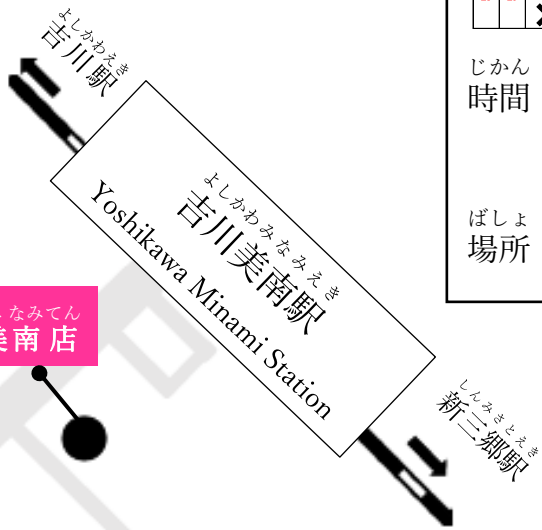

せいかつ ひつよう にほんご がくしゅう  
**生活に必要な日本語を学習できます。**

にちじ どうようび  
**日時： 土曜日**

ごご じ じ  
**午後2時から4時**

ばしょ  
**場所：ウエルシア イオンタウン吉川美南 ANNEX 店「ウエルカフェ」**

ひよう むりよう  
**費用： 無料**

といあわ よしかわしこくさいゆうこうきょうかいじむきよく  
**お問合せ：吉川市国際友好協会事務局**

よしかわし しみんさんかすいしんかない  
**(吉川市 市民参加推進課内)**

でんわ  
**電話 048-982-9458**

**「日本語教室@おあしす」も開催中♪**

2024 4 April							2024 5 May							2024 6 June						
日	月	火	水	木	金	土	日	月	火	水	木	金	土	日	月	火	水	木	金	土
7	8	9	10	11	12	13	5	6	7	8	9	10	11	2	3	4	5	6	7	8
14	15	16	17	18	19	20	12	13	14	15	16	17	18	9	10	11	12	13	14	15
21	22	23	24	25	26	27	19	20	21	22	23	24	25	16	17	18	19	20	21	22
28	29	30	1	2	3	4	26	27	28	29	30	31		23	24	25	26	27	28	29

じかん  
**時間：** ☺ 午前10時～12時  
 ★ 午後7時～9時

ばしょ しみんこうりゆうせんたー かい  
**場所：市民交流センターおあしす2階**

いおんよしかわみなみてん  
**イオン吉川美南店**

けーずでんきよしかわてん  
**ケーズデンキ吉川店**

**ウエルシアイオンタウン吉川美南 ANNEX 店「ウエルカフェ」**  
 吉川美南駅から徒歩5分  
 요시카와 미난역에서 도보 5분  
 从吉川南站步行5分钟  
 5 phút đi bộ từ ga Yoshikawa Minami  
 5minute walk from Yoshikawa Minami Station.