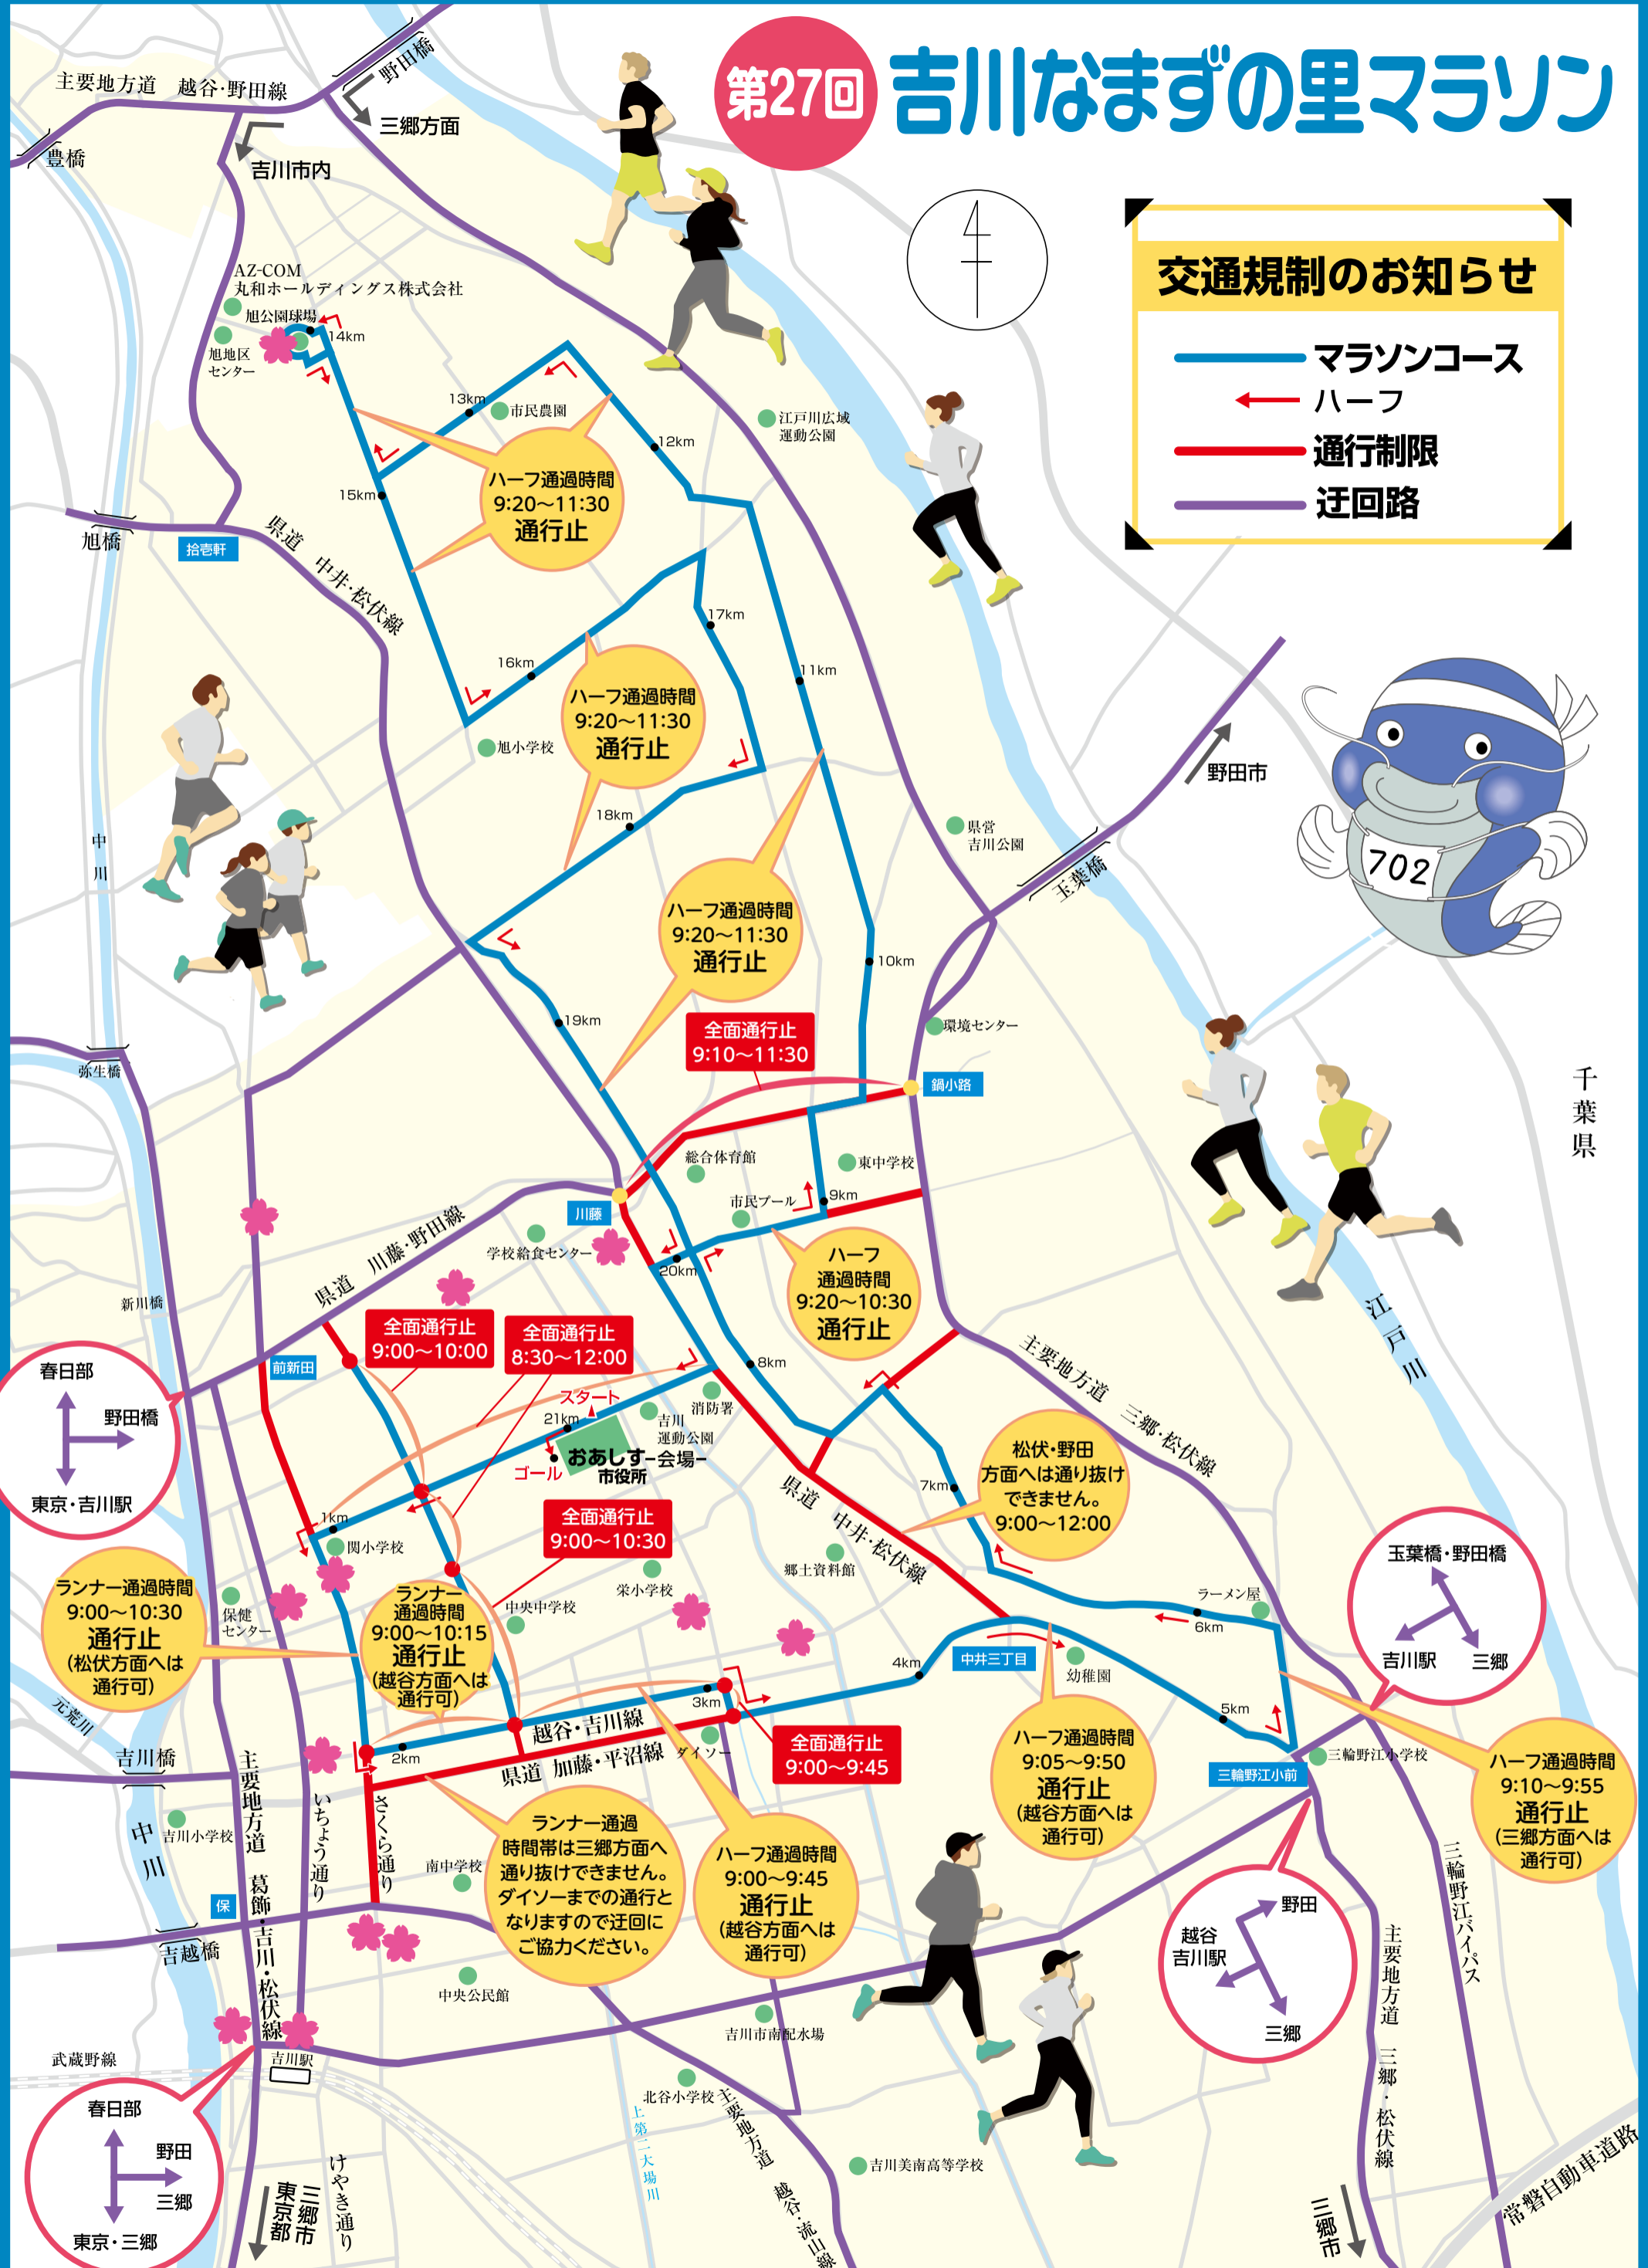

第27回 吉川なまずの里マラソン

交通規制のお知らせ

- マラソンコース
- ← ハーフ
- 通行制限
- 迂回路

ランナー通過見込み時間は、完全交通規制となり、道路への進入ができなくなります。