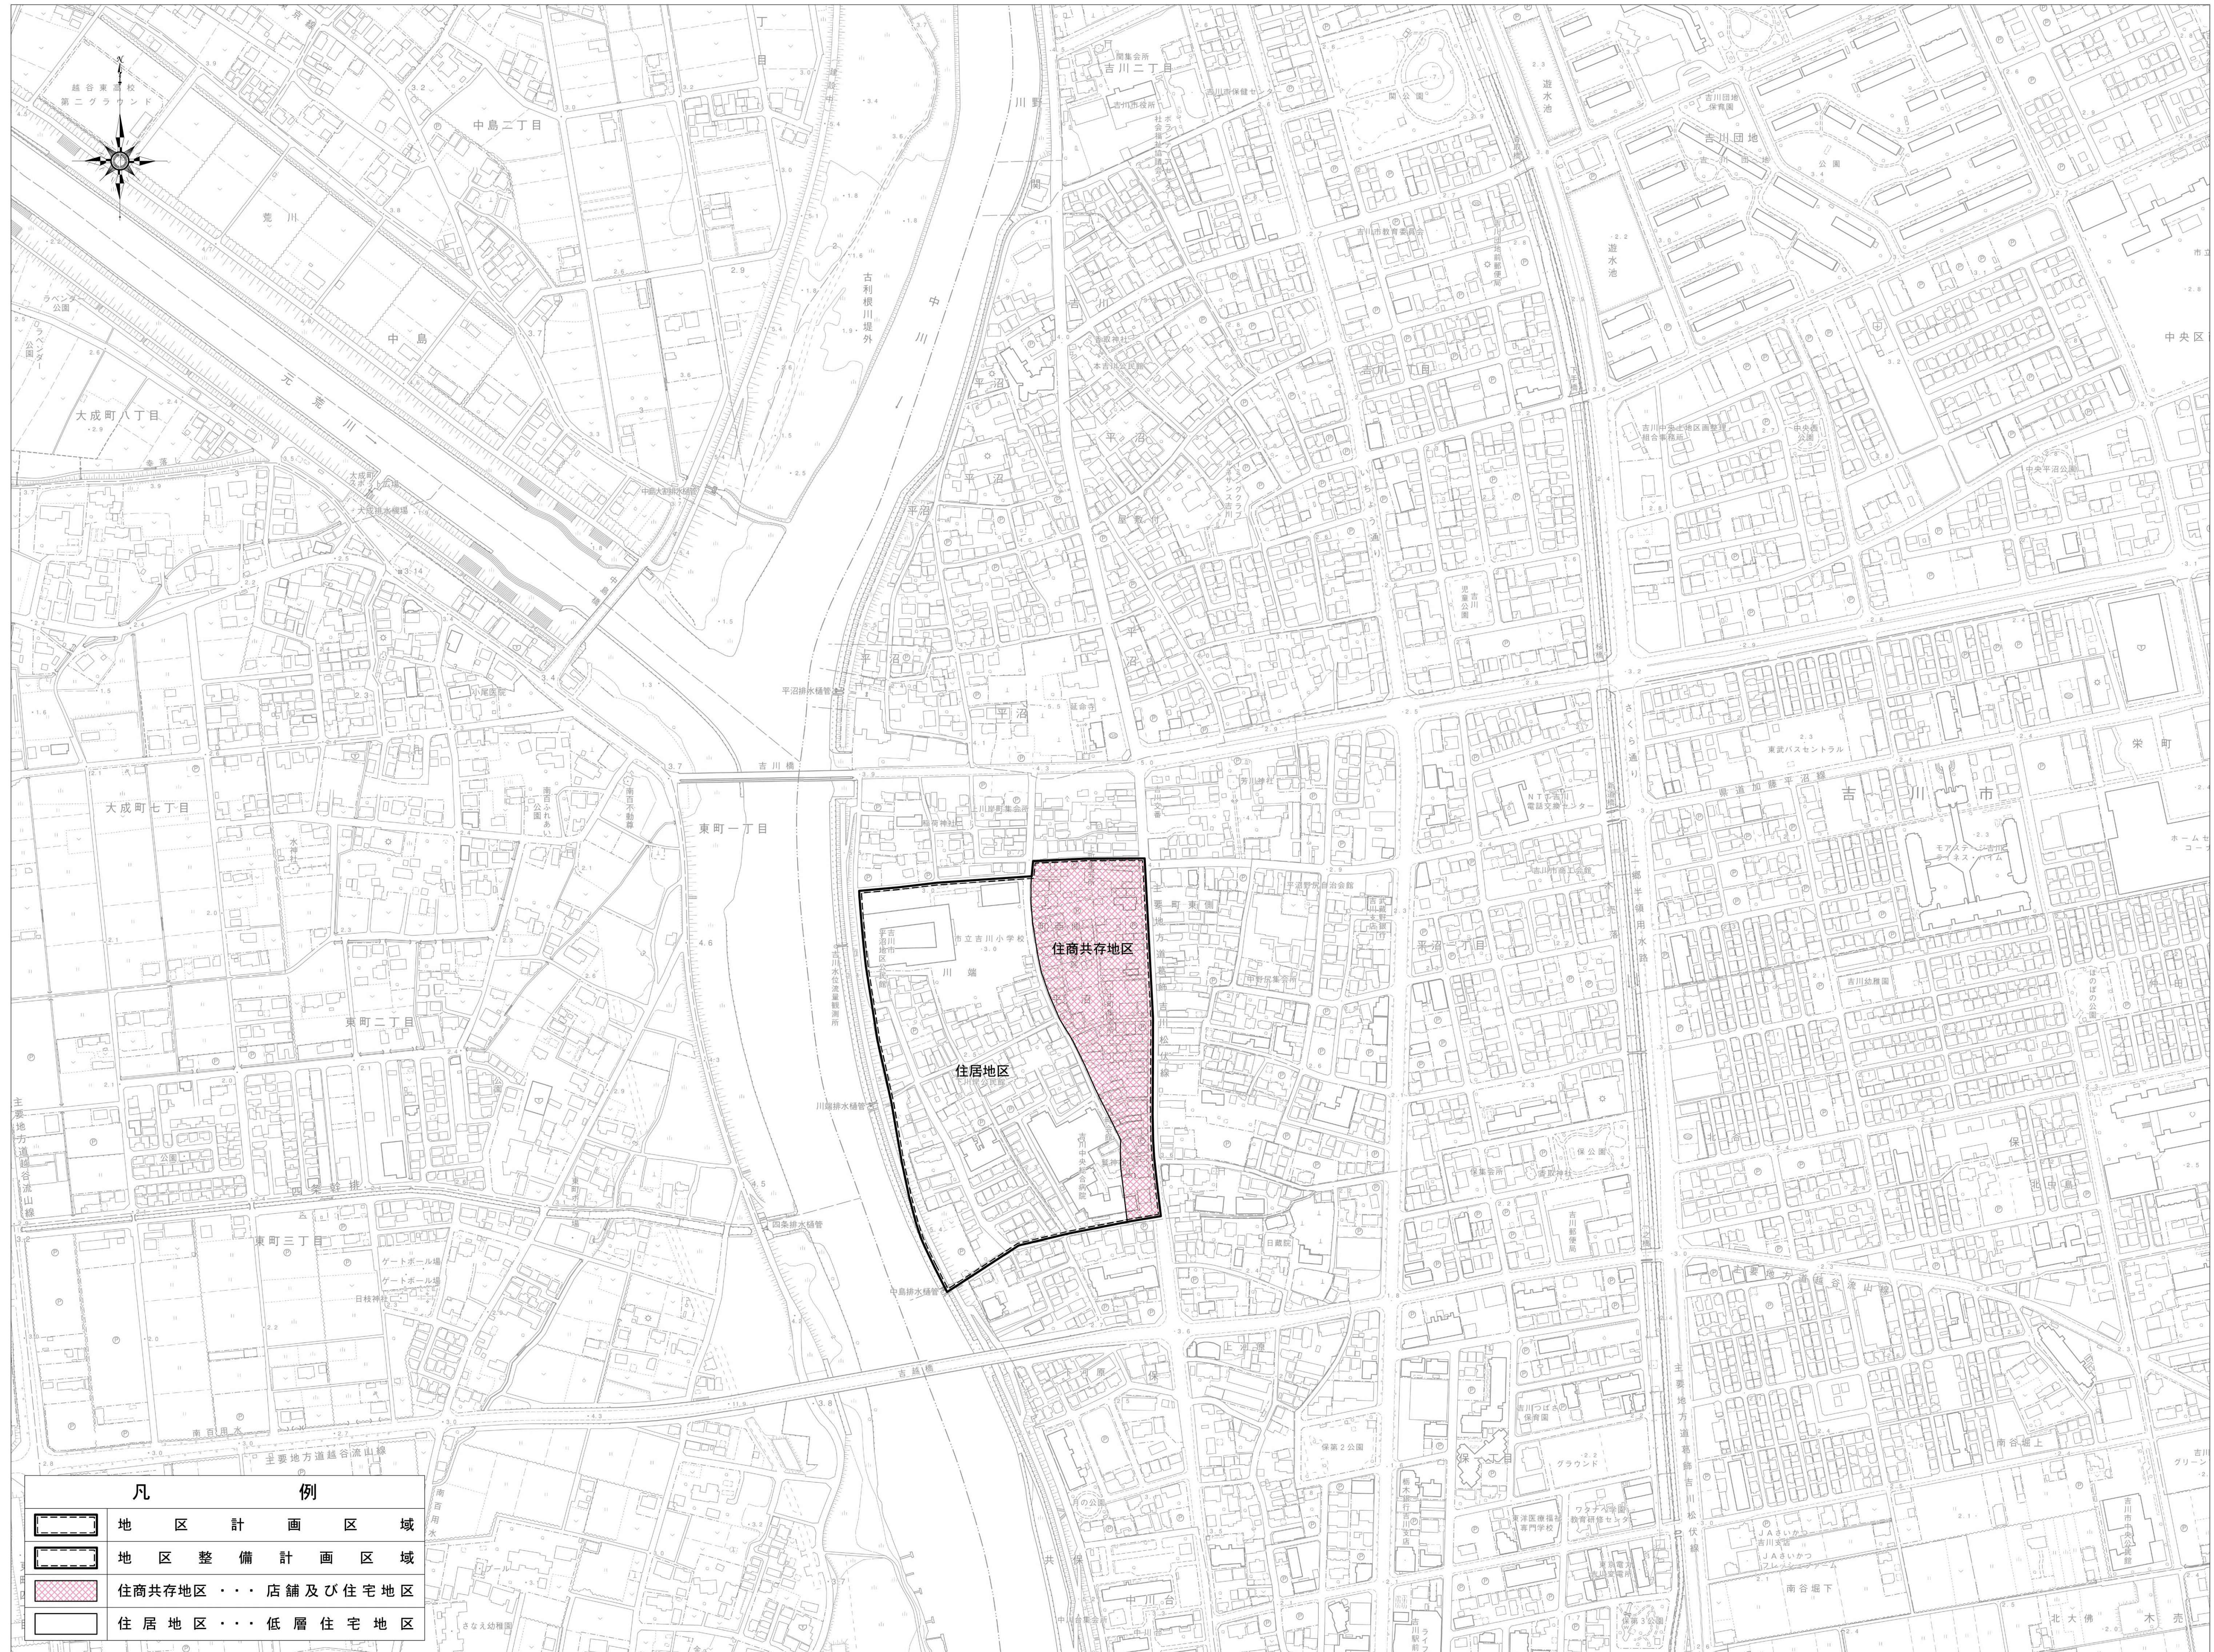

地区計画方針の付図

凡 例	
	地区計画区域
	地区整備計画区域
	住商共存地区・・・店舗及び住宅地区
	住居地区・・・低層住宅地区

1 : 2,500