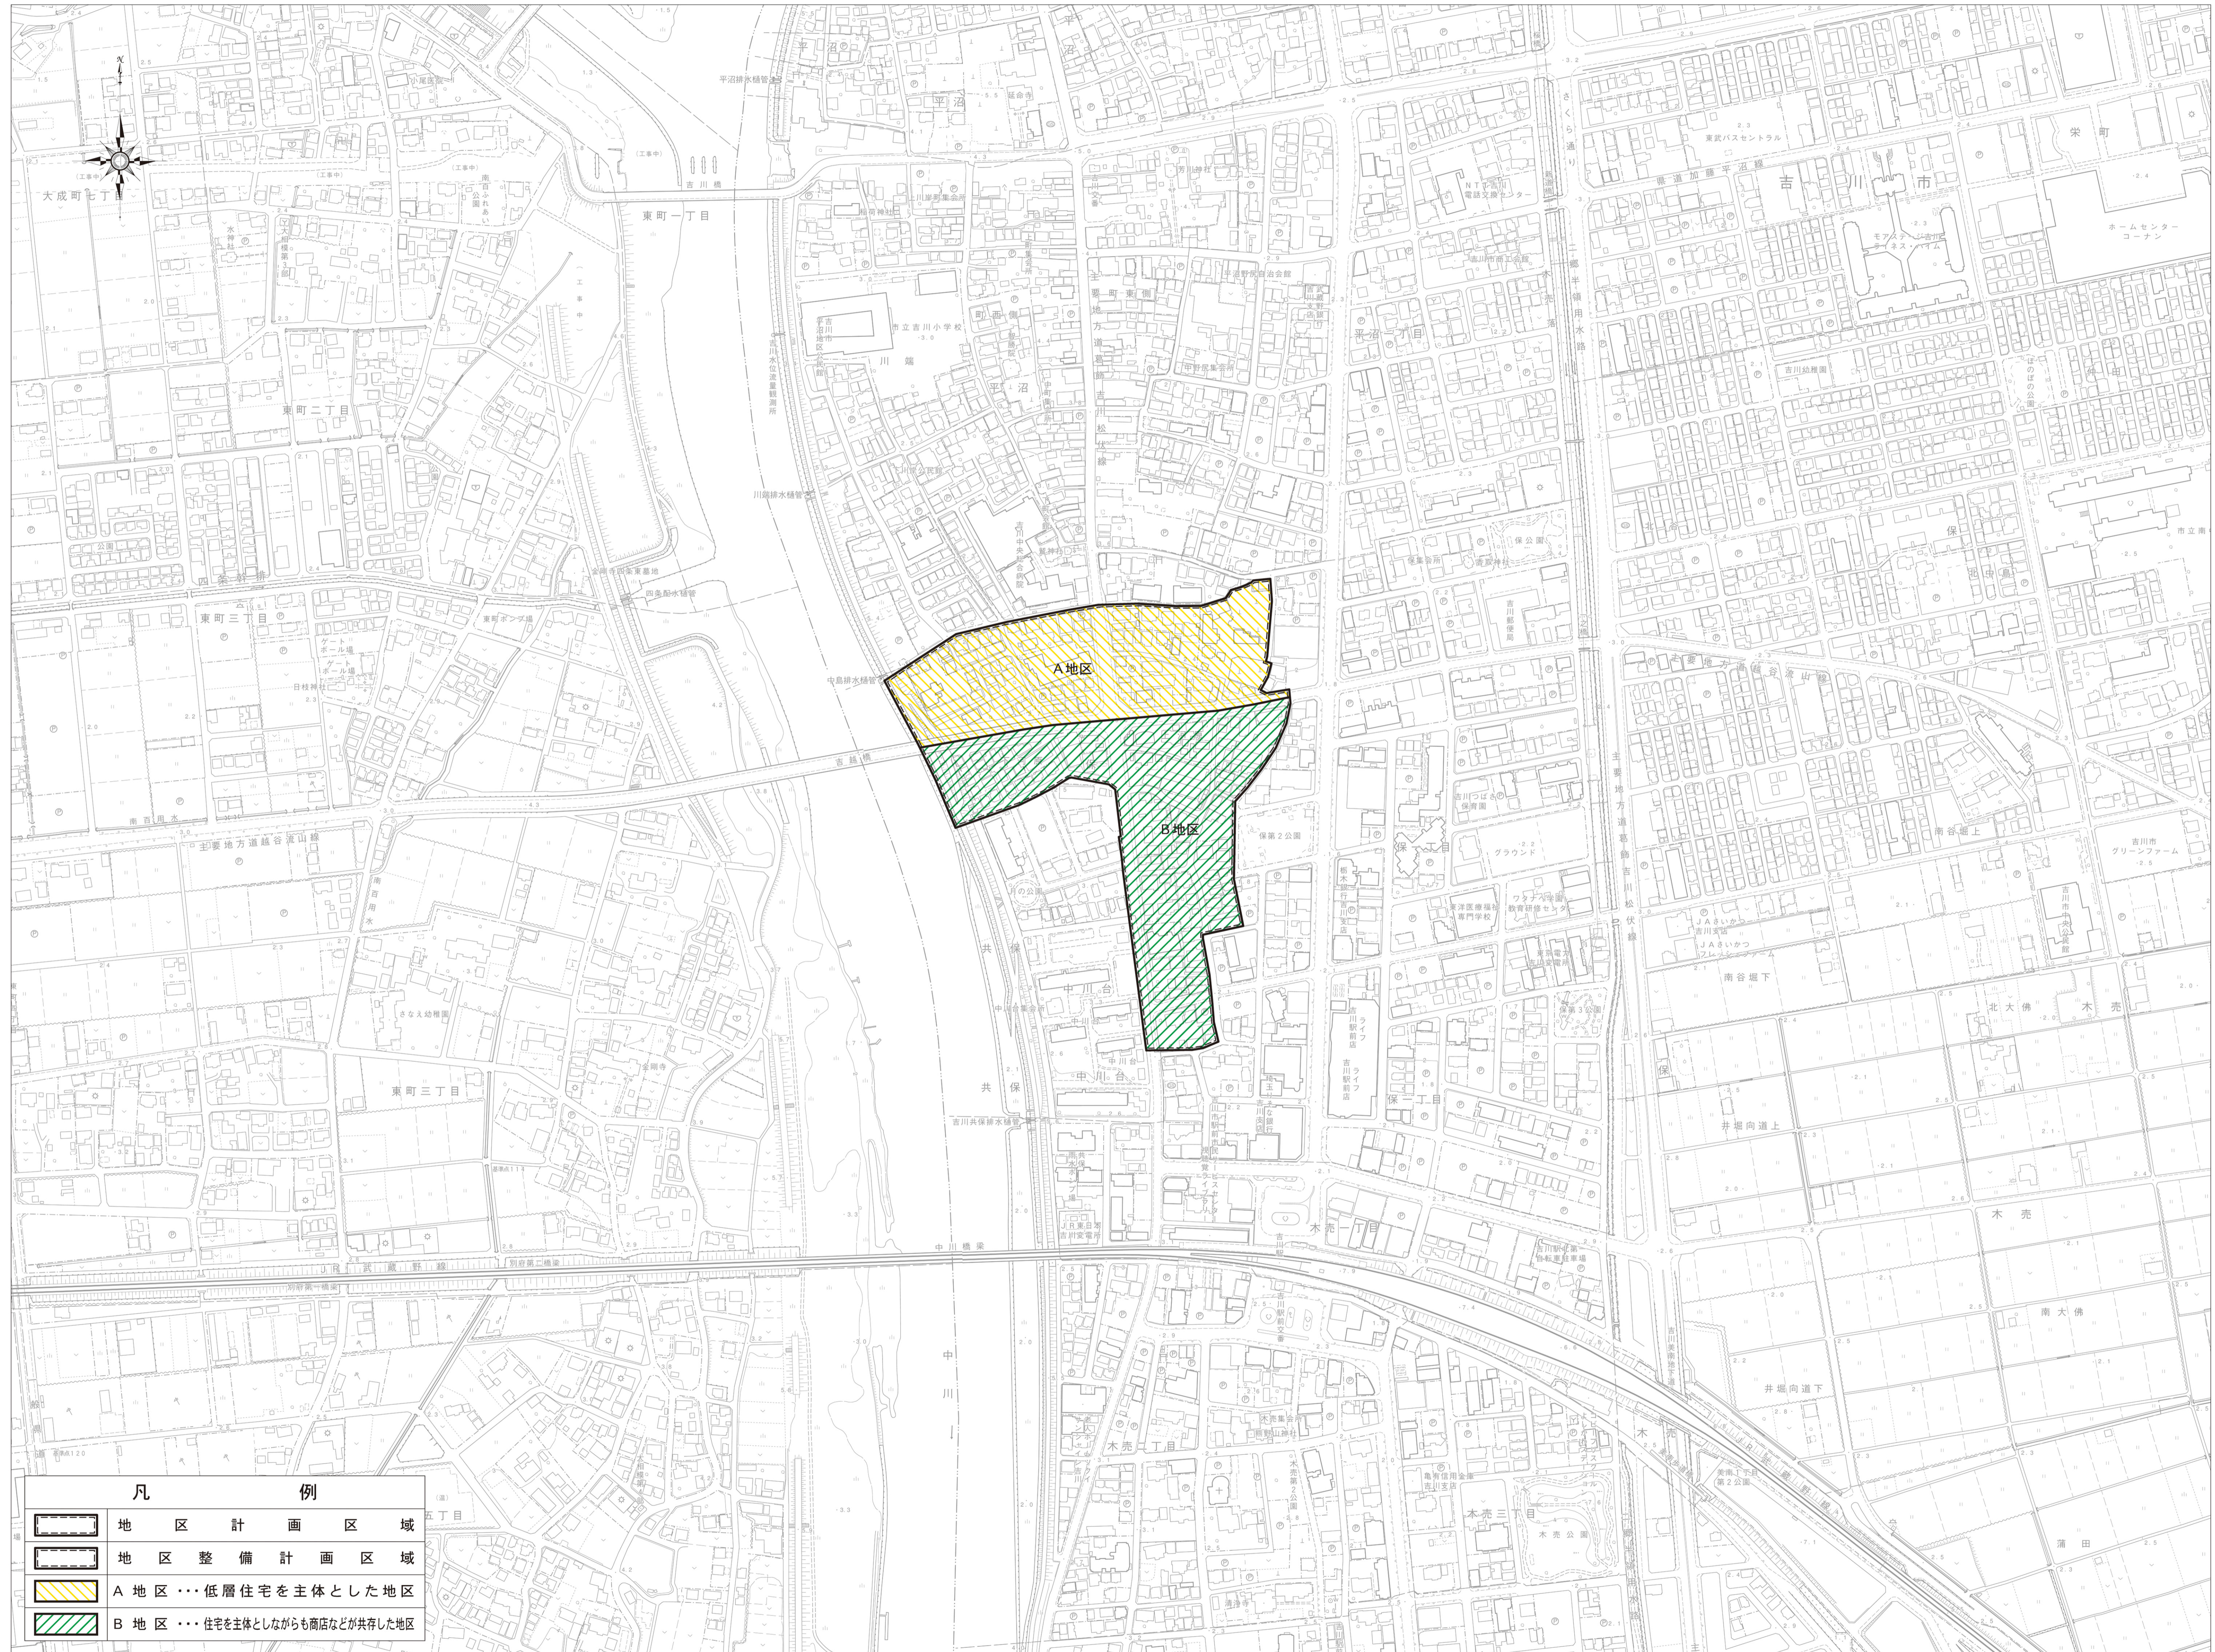

地区計画方針の付図

凡 例	
	地区計画区域
	地区整備計画区域
	A地区・・・低層住宅を主体とした地区
	B地区・・・住宅を主体としながらも商店などが共存した地区

1 : 2,500