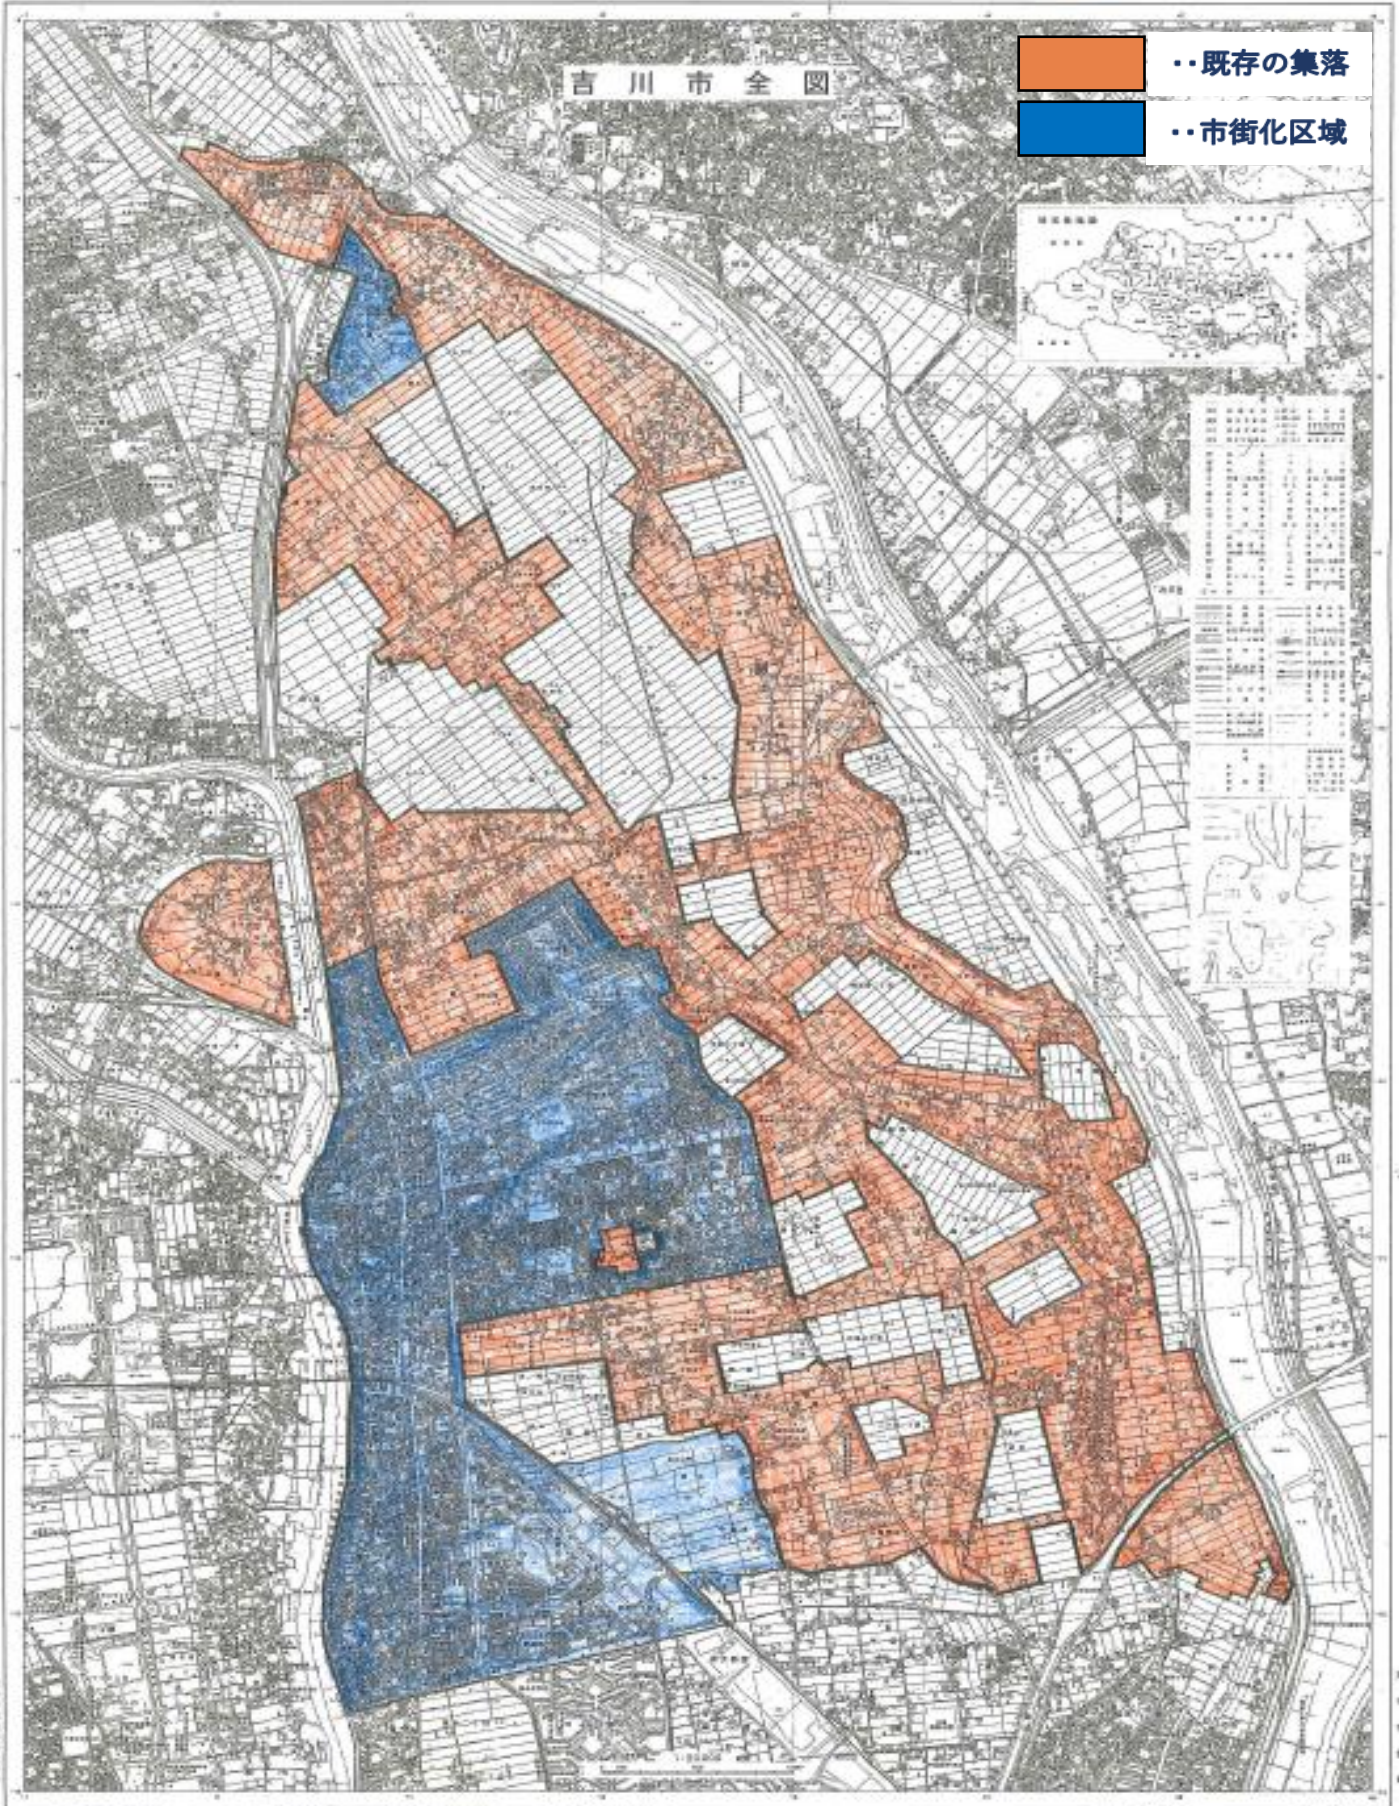

吉川市既存集落図

吉川市全図

- .. 既存の集落
- .. 市街化区域

区画番号	区画名称	面積 (㎡)	用途
101	第一区画	10,000	住宅
102	第二区画	15,000	商業
103	第三区画	20,000	工業
104	第四区画	25,000	公園
105	第五区画	30,000	緑地
106	第六区画	35,000	農地
107	第七区画	40,000	水田
108	第八区画	45,000	雑草
109	第九区画	50,000	森林
110	第十区画	55,000	河川

Copyright © 2000 by Yaguchi City Planning Department. All rights reserved. This map is for informational purposes only and does not constitute a legal document. For more information, please contact the Yaguchi City Planning Department.