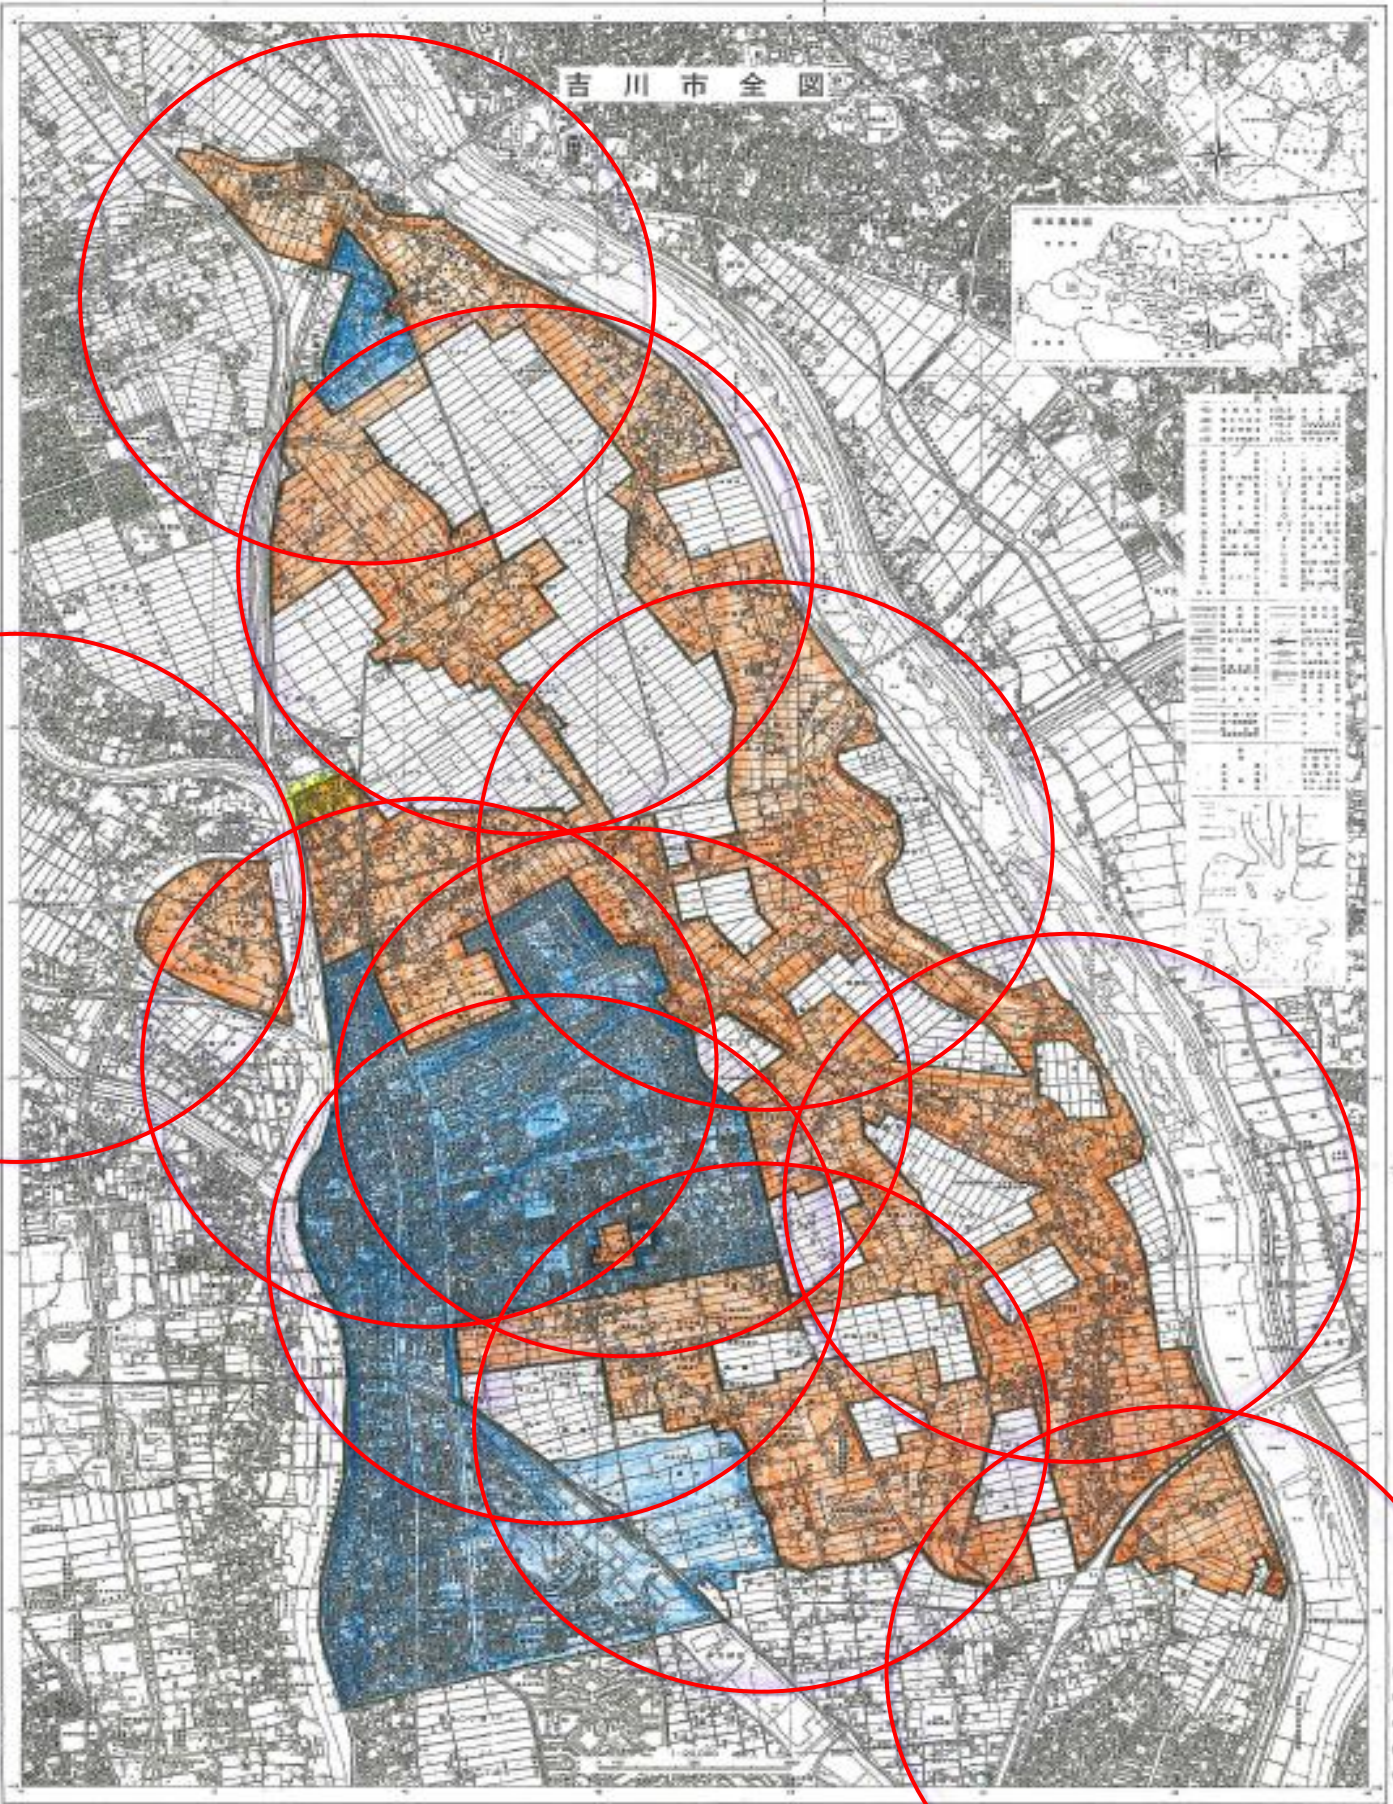

指定避難所等を中心とした半径1.5kmの円

既存の集落

市街化区域

Copyright information and other details at the bottom of the map.

Copyright information and other details at the bottom right of the map.