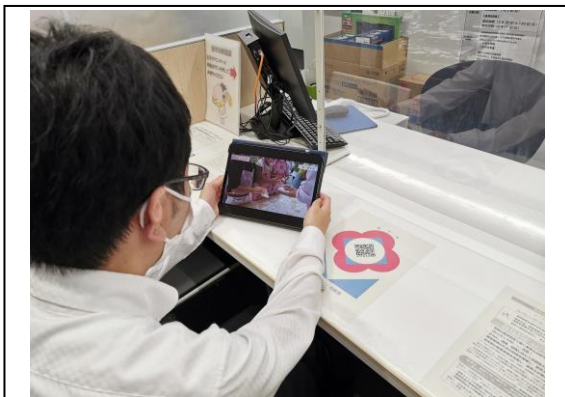

④保育士(教諭)インタビュー

施設の魅力、仕事のやりがい等を保育士(教諭)が紹介

⑤保護者インタビュー

施設の魅力、子どもの育ち等を保護者が紹介

※施設によって多少の違いあり

紹介動画画面

紹介動画画面（所長インタビュー）

市役所窓口で手続き中もご自身のスマートフォン等で視聴できます（QRコードを窓口に掲示）