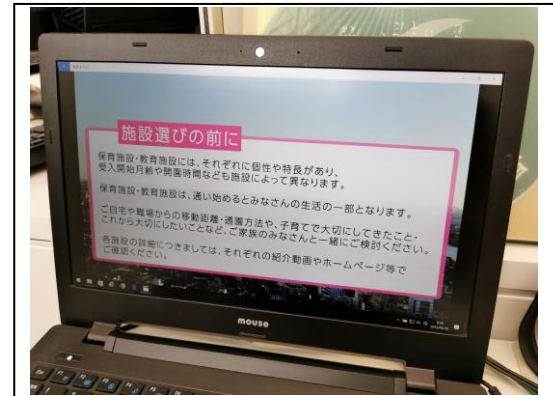

④保育士(教諭)インタビュー

施設の魅力、仕事のやりがい等を保育士(教諭)が紹介

⑤保護者インタビュー

施設の魅力、子どもの育ち等を保護者が紹介

※施設によって多少の違いあり

紹介動画画面

紹介動画画面（所長インタビュー）

市役所窓口で手続き中もご自身のスマートフォン等で視聴できます（QRコードを窓口に掲示）