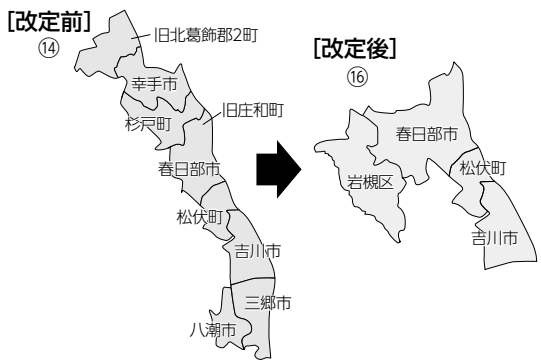

協力:パナソニック株式会社エレクトリックワークス社

申込・問合せ:6月19日(月)から30日(金)までに電話、ファクス、MAIL kankyout2@city.yoshikawa.saitama.jpまたは右記申込フォームから①参加者の氏名(保護者と児童両者)②住所③電話番号を環境課へ ☎982-9698 FAX 共通

衆議院小選挙区の区割りの改定
最高裁判所裁判官国民審査の投票制度の創設

衆議院小選挙区の区割りが改定されました

衆議院小選挙区選出議員の選挙区間における一票の較差を是正するため、令和2年の国勢調査による人口に基づいて、公職選挙法の一部を改正する法律が令和4年11月28日に公布され、同年12月28日から施行されました。これにより、今後実施される衆議院議員総選挙から新しい選挙区で選挙が行われます。埼玉県では、15区から16区へ定数が増加し、吉川市は、第14区から第16区へ改定されました。

改定内容の概要については、総務省・県のホームページをご確認ください。