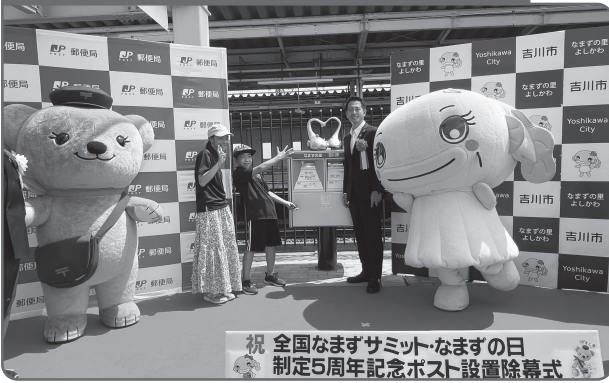

## 未来の有権者たちへ

7月10日執行の参議院議員通常選挙の期日前投票を6月23日から7月9日まで行いました。この期日前投票所では、松田 怜海さん(写真左)と大山 涼也さん(写真右)2人の高校生が事務従事しました。最初は緊張している様子の2人でしたが、真剣な表情で選挙事務について説明を受け、選挙に訪れる人たちに笑顔で対応していました。また、家族と一緒に投票所を訪れた18歳未満の人を対象に「なまりん缶バッジ」と「選挙ブック」を配布し、未来の選挙人への啓発を行いました。

## なまずオリジナルポスト除幕式

7月2日、「なますの日」制定5周年を記念して吉川美南駅西口にオリジナルポストが設置され、除幕式が行われました。ポストの上部には、ハートを形作った2匹のなまずがデザインされ「絆、やさしさ、平和、家族愛」が表現されています。

## 榎戸夏祭り“獅子舞”

7月3日、榎戸公民館で夏祭り“獅子舞”の神事が行われました。家々を回る舞い込みや子どもお囃子は3年連続で中止となりましたが、神前にて悪疫退散を祈願し、地区の方や子どもたちは“来年こそはコロナが終息し、伝統の獅子舞を”と心を一つにしました。